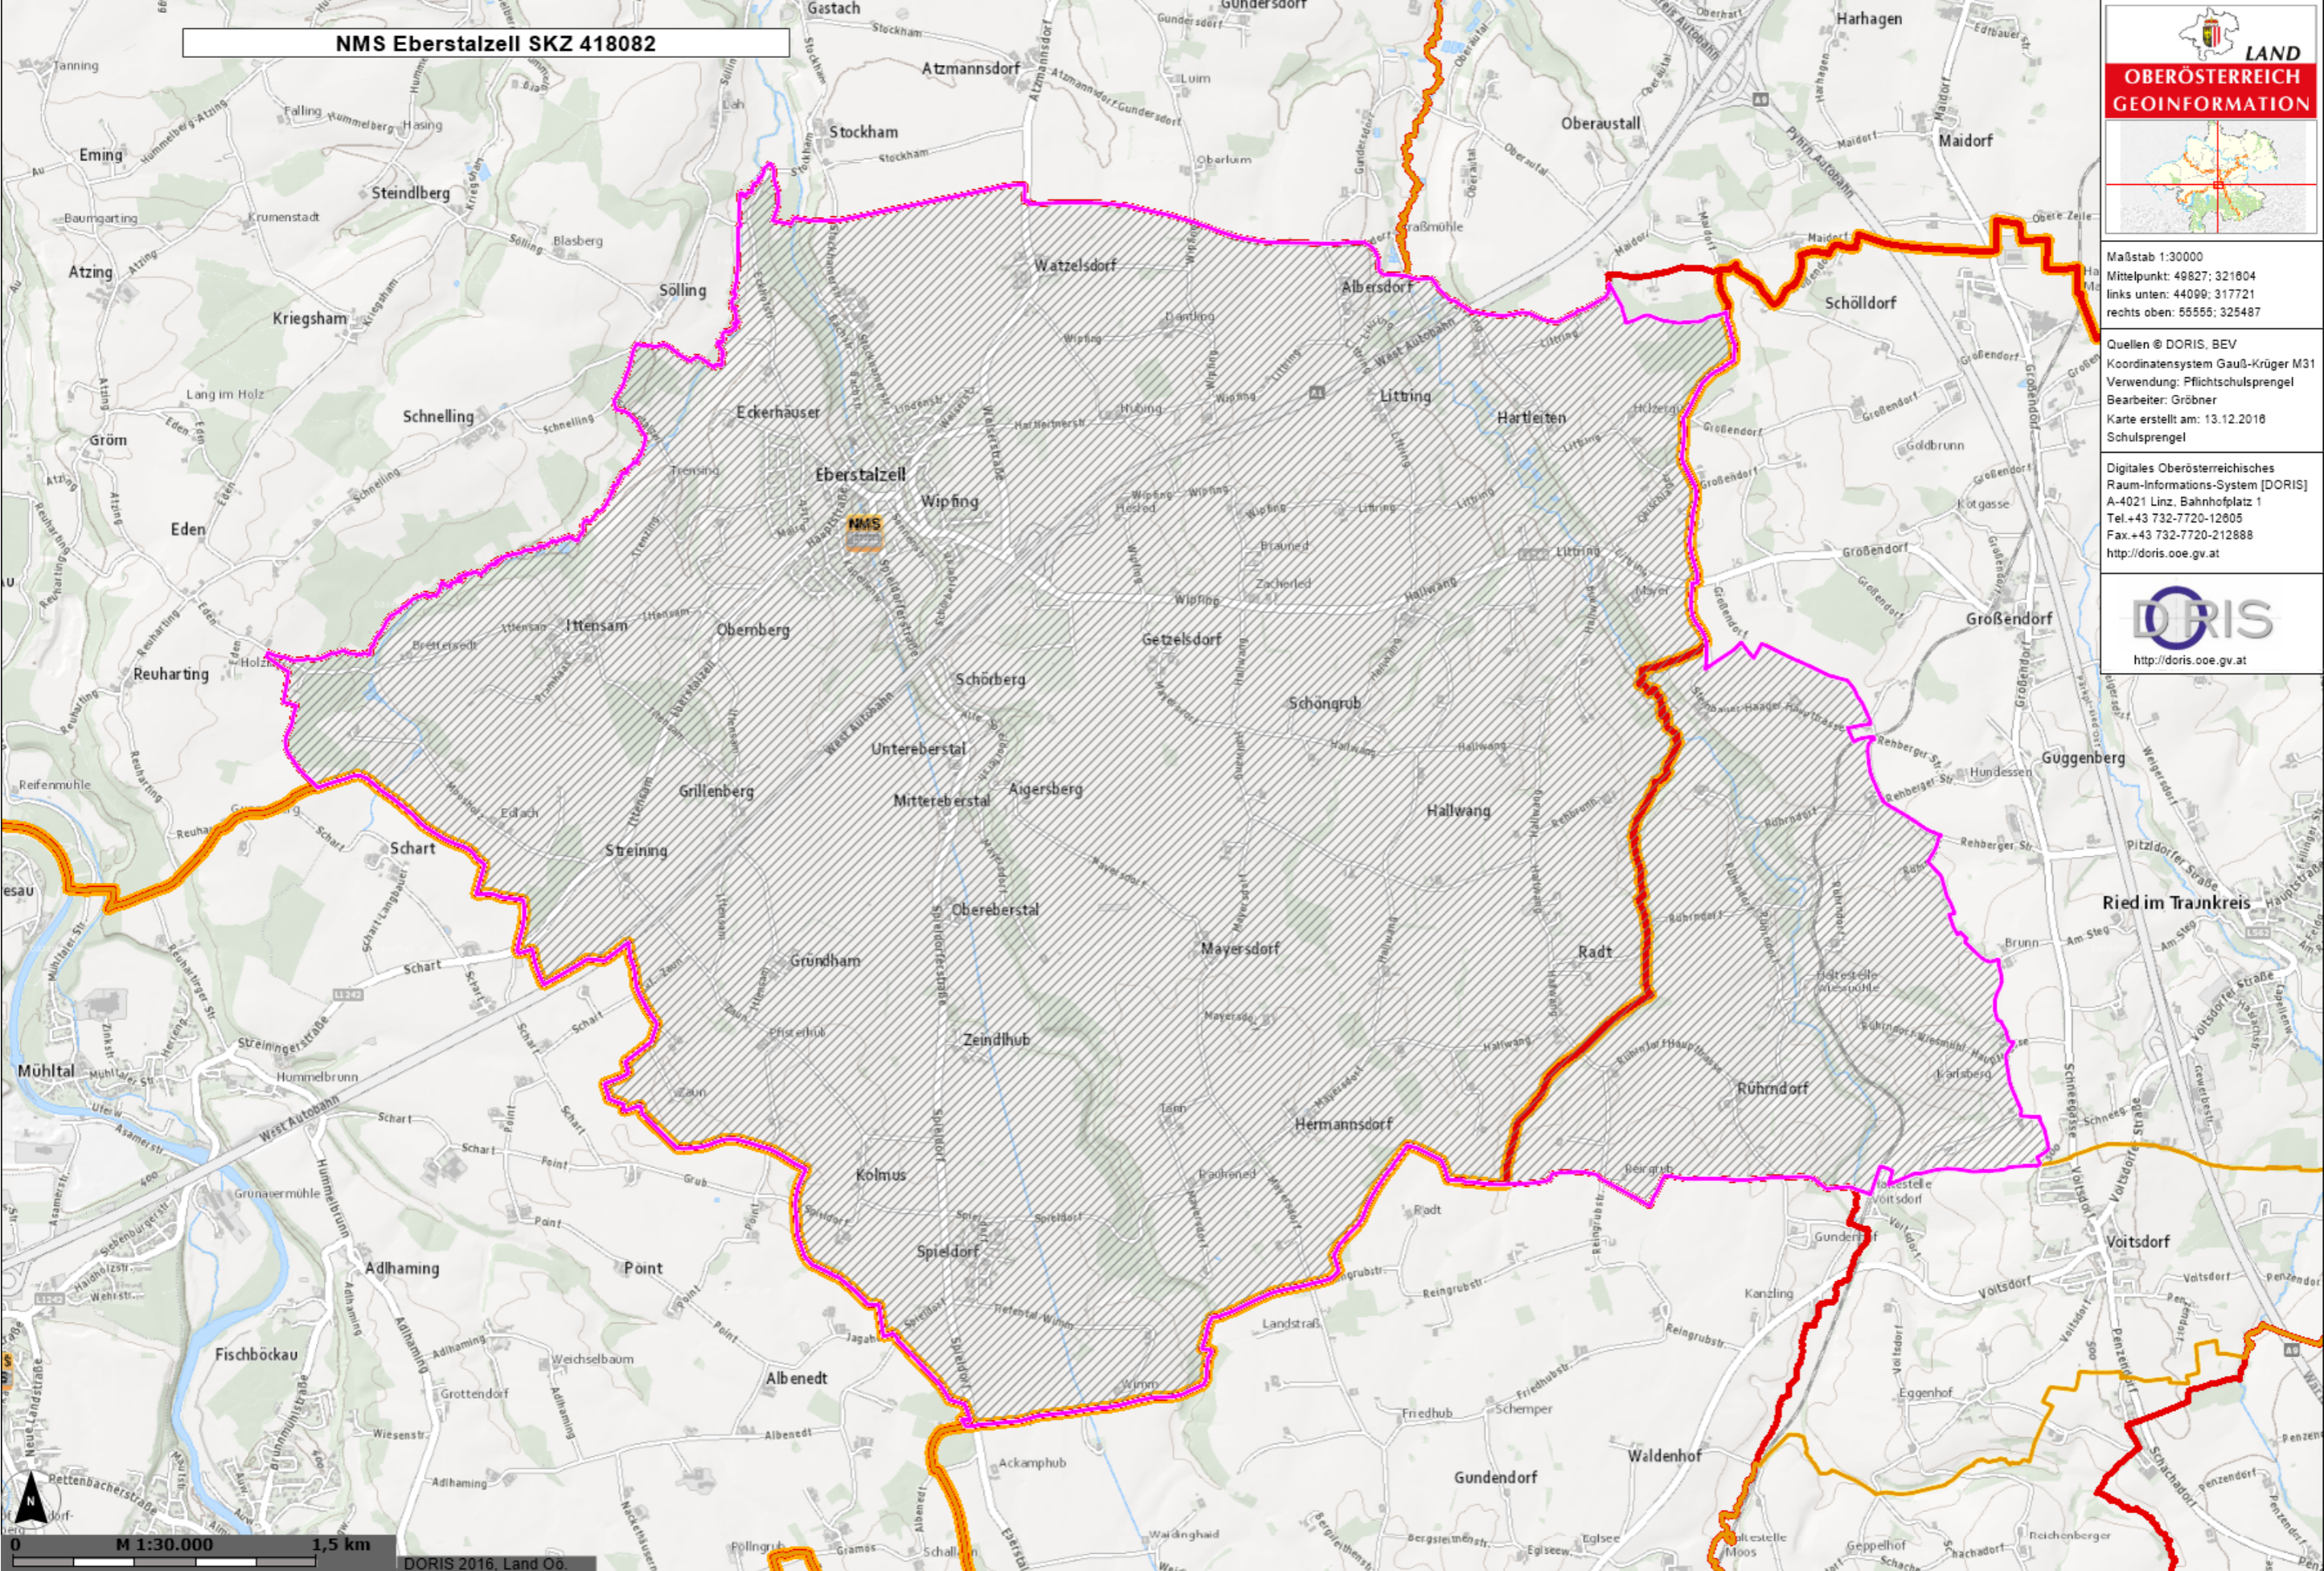

NMS Eberstalzell SKZ 418082

Maßstab 1:30000
Mittelpunkt: 49827; 321804
links unten: 44098; 317721
rechts oben: 55555; 325487

Quellen © DORIS, BEV
Koordinatensystem Gauß-Krüger M31
Verwendung: Pflichtschulsprengel
Bearbeiter: Gröbner
Karte erstellt am: 13.12.2016
Schulsprengel

Digitales Oberösterreichisches
Raum-Informationssystem [DORIS]
A-4021 Linz, Bahnhofplatz 1
Tel. +43 732-7720-12605
Fax. +43 732-7720-212888
<http://doris.ooe.gv.at>

0 1,5 km
M 1:30.000

DORIS 2016, Land Oö.