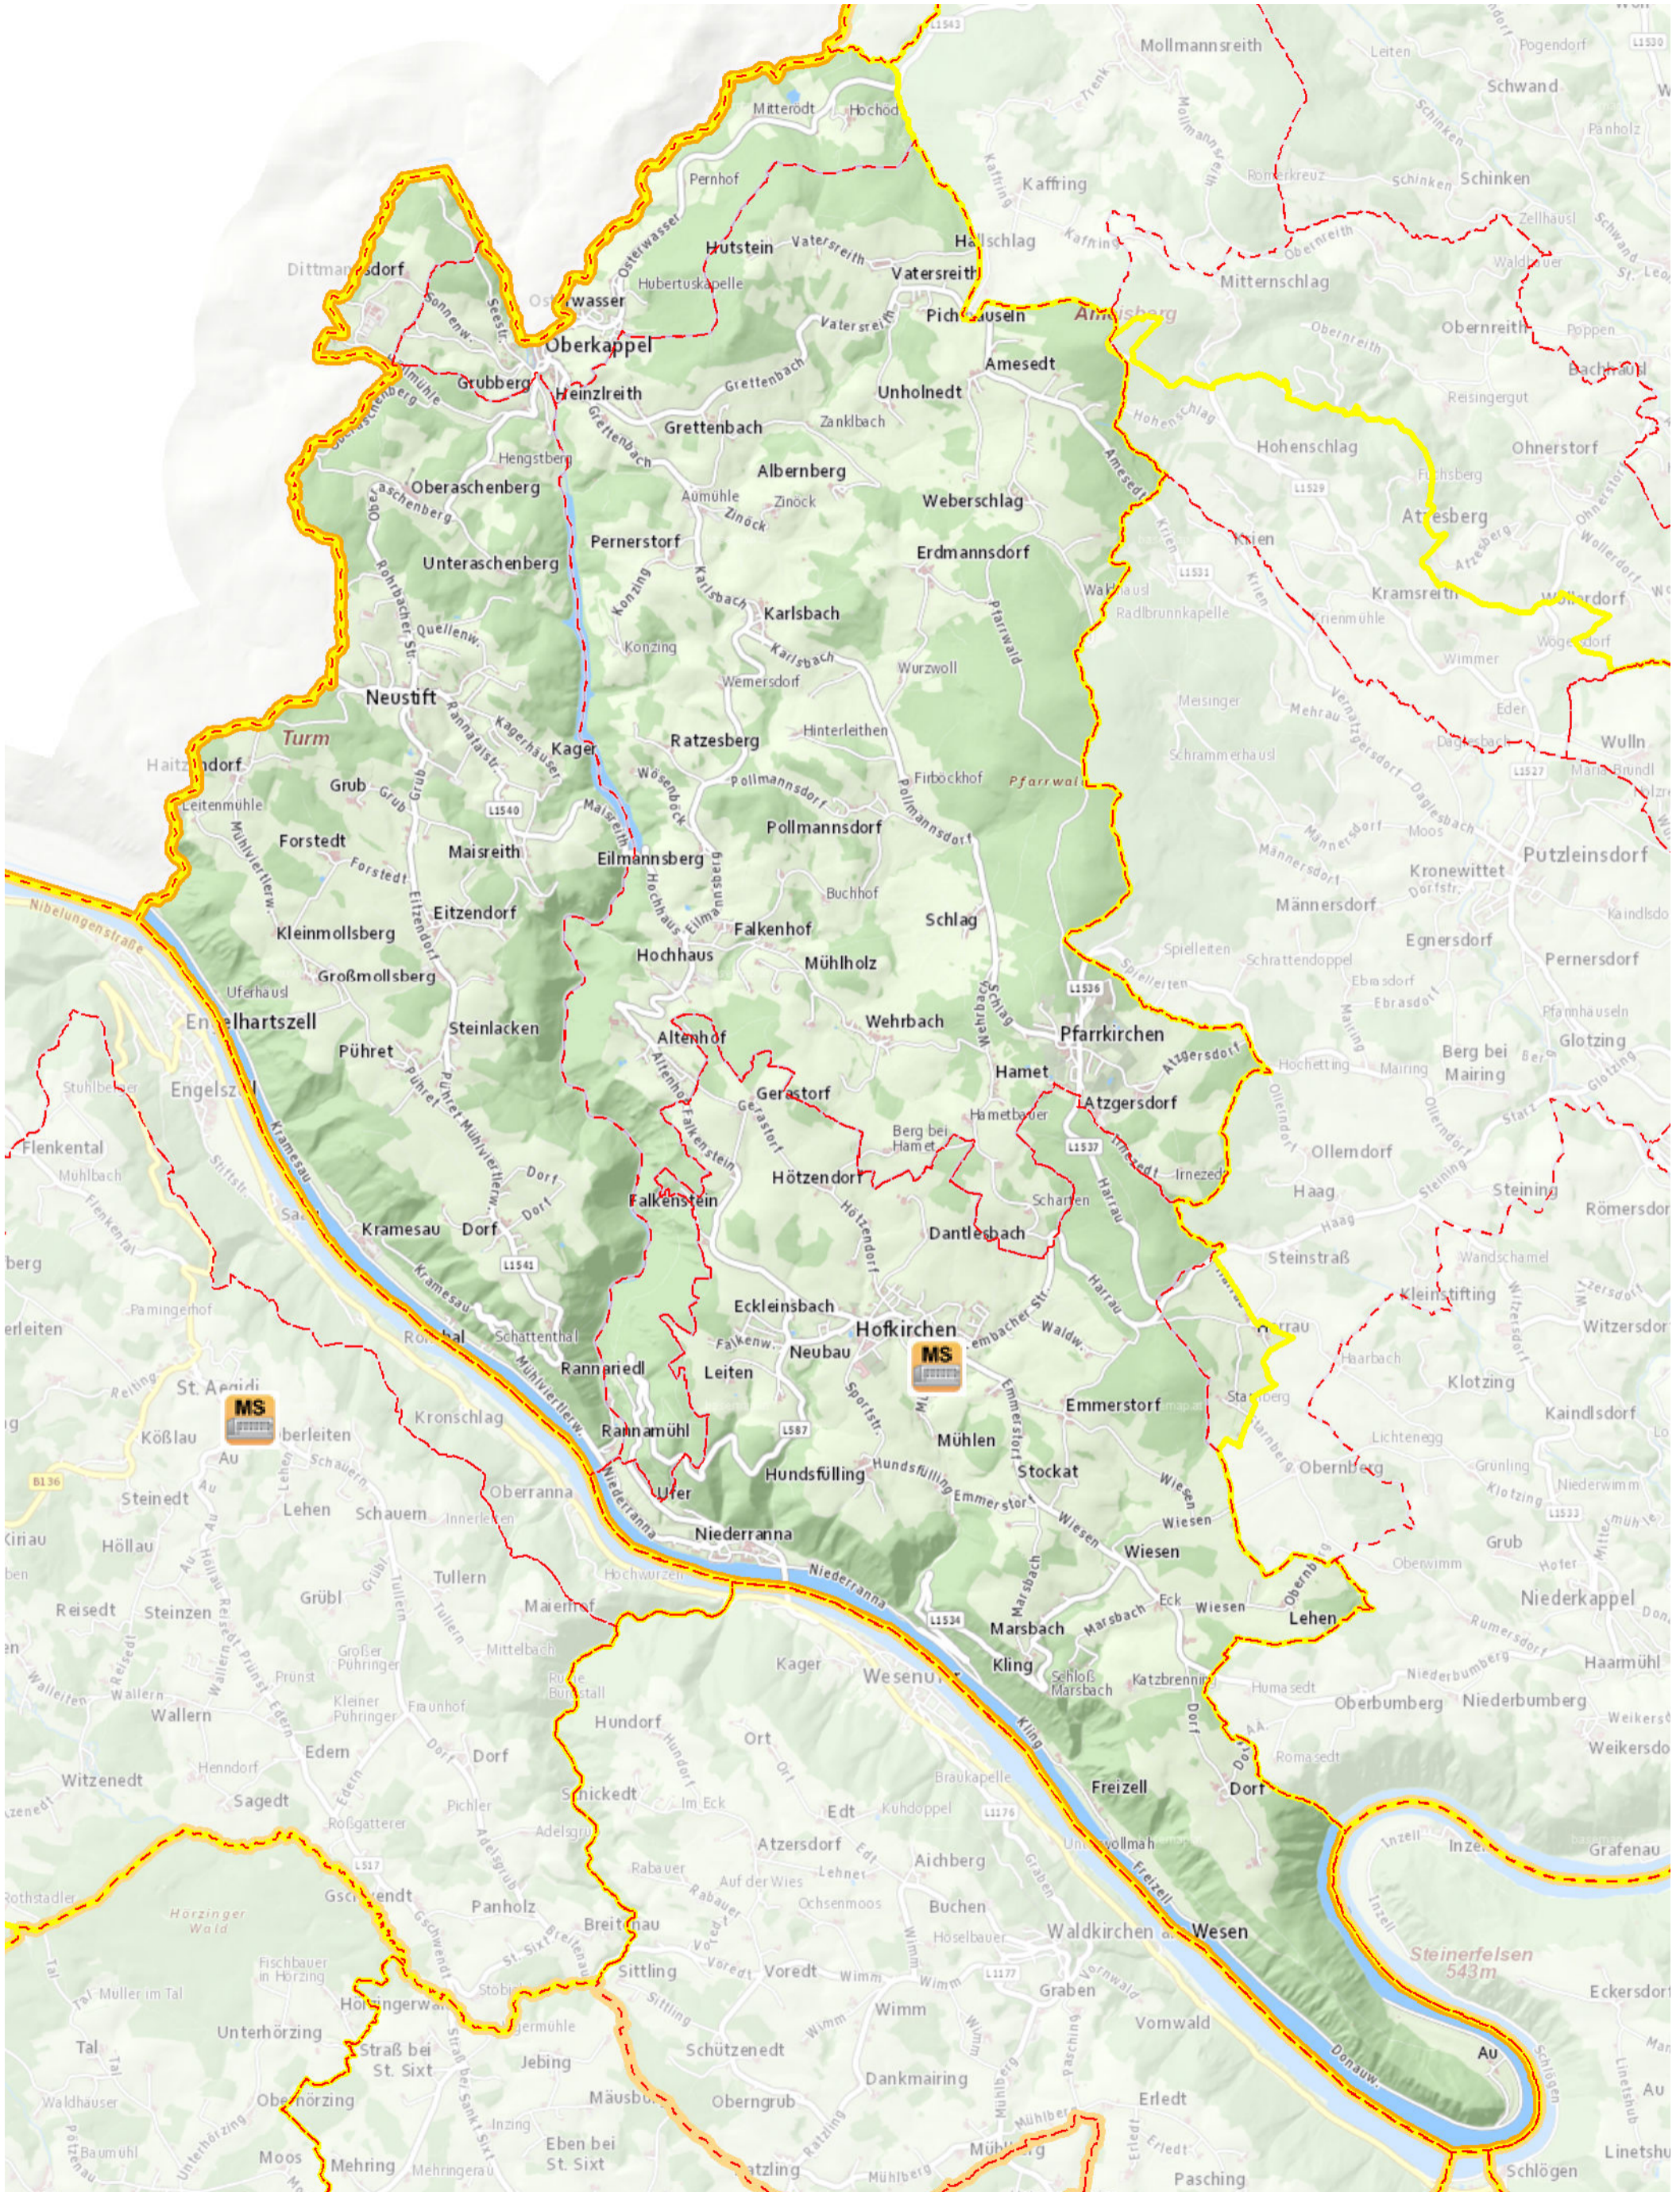

Neue Mittelschule Hofkirchen im Mühlkreis

-  Gemeindegrenzen
-  NEUE MITTELSCHULE
-  Bezirksgrenzen

N
1:47.000

Stand: Jänner 2017
Kartografie: DORIS-Systemgruppe, Ing. Andreas Ennikl