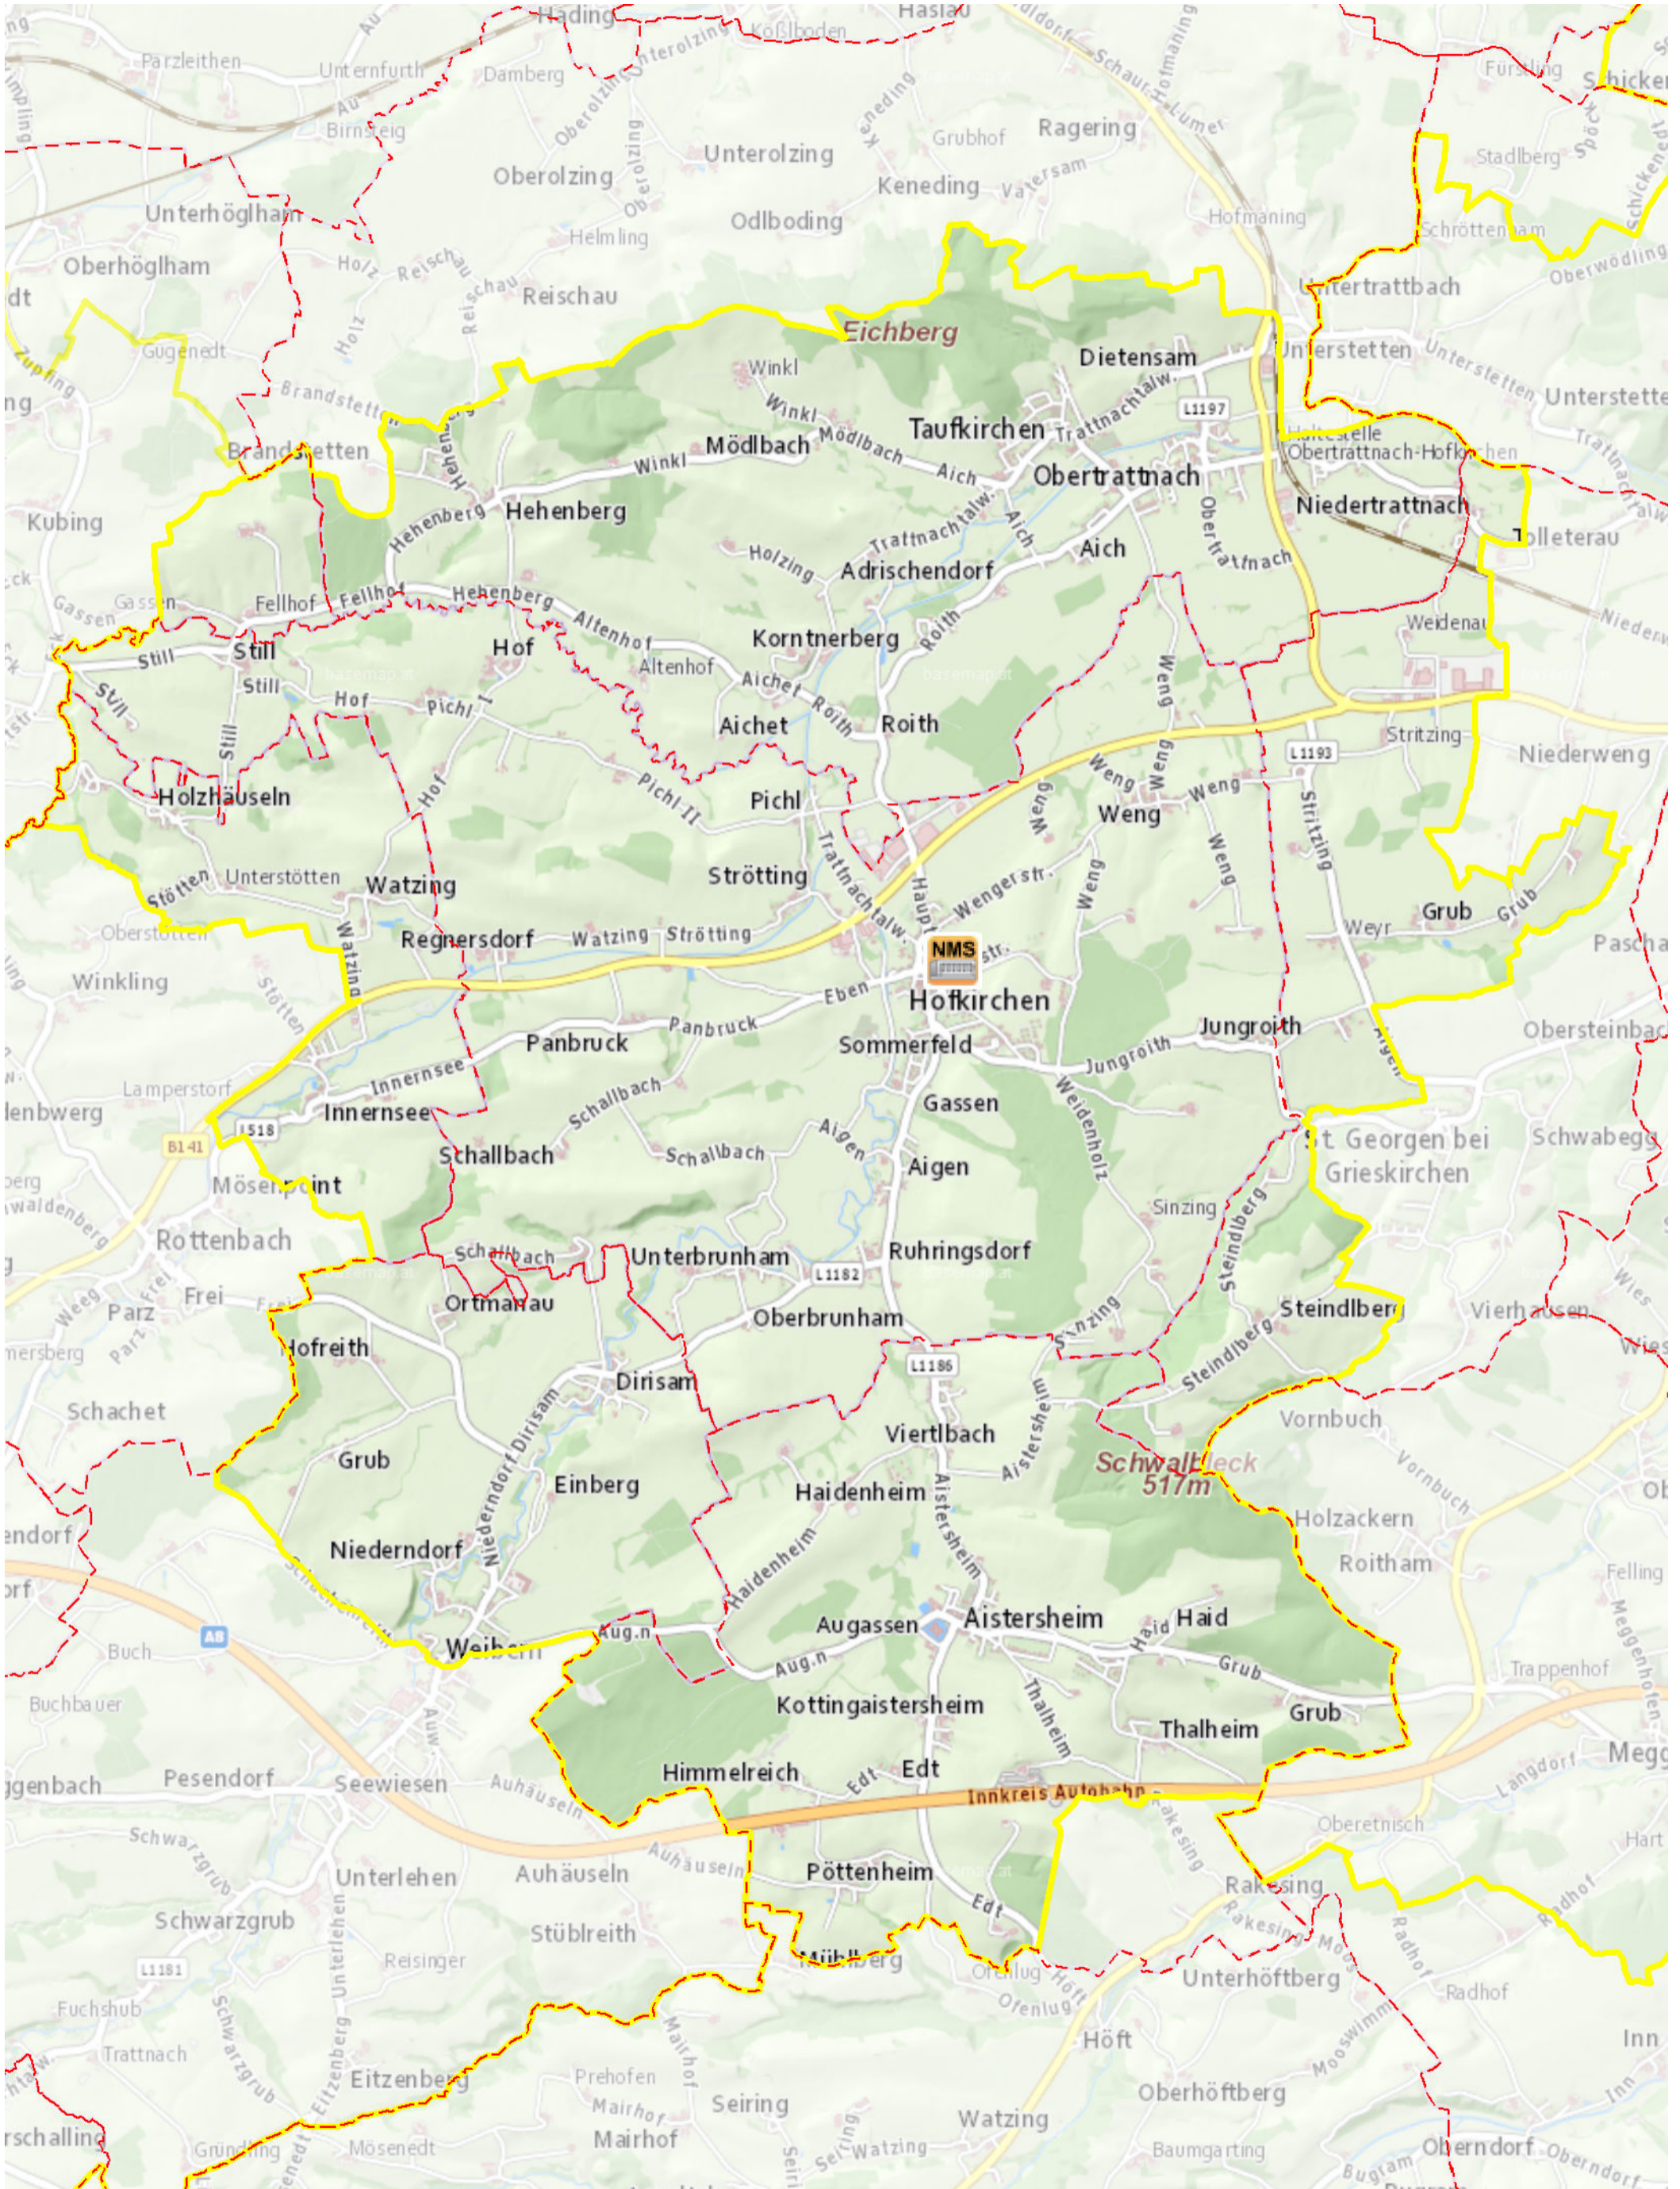

Neue Mittelschule Hofkirchen an der Trattnach

- - - Gemeindegrenzen
- NEUE MITTELSCHULE
- Bezirksgrenzen

Stand: Juli 2017

1:34.000

Kartografie: DORIS-Systemgruppe, Ing. Andreas Ennikl