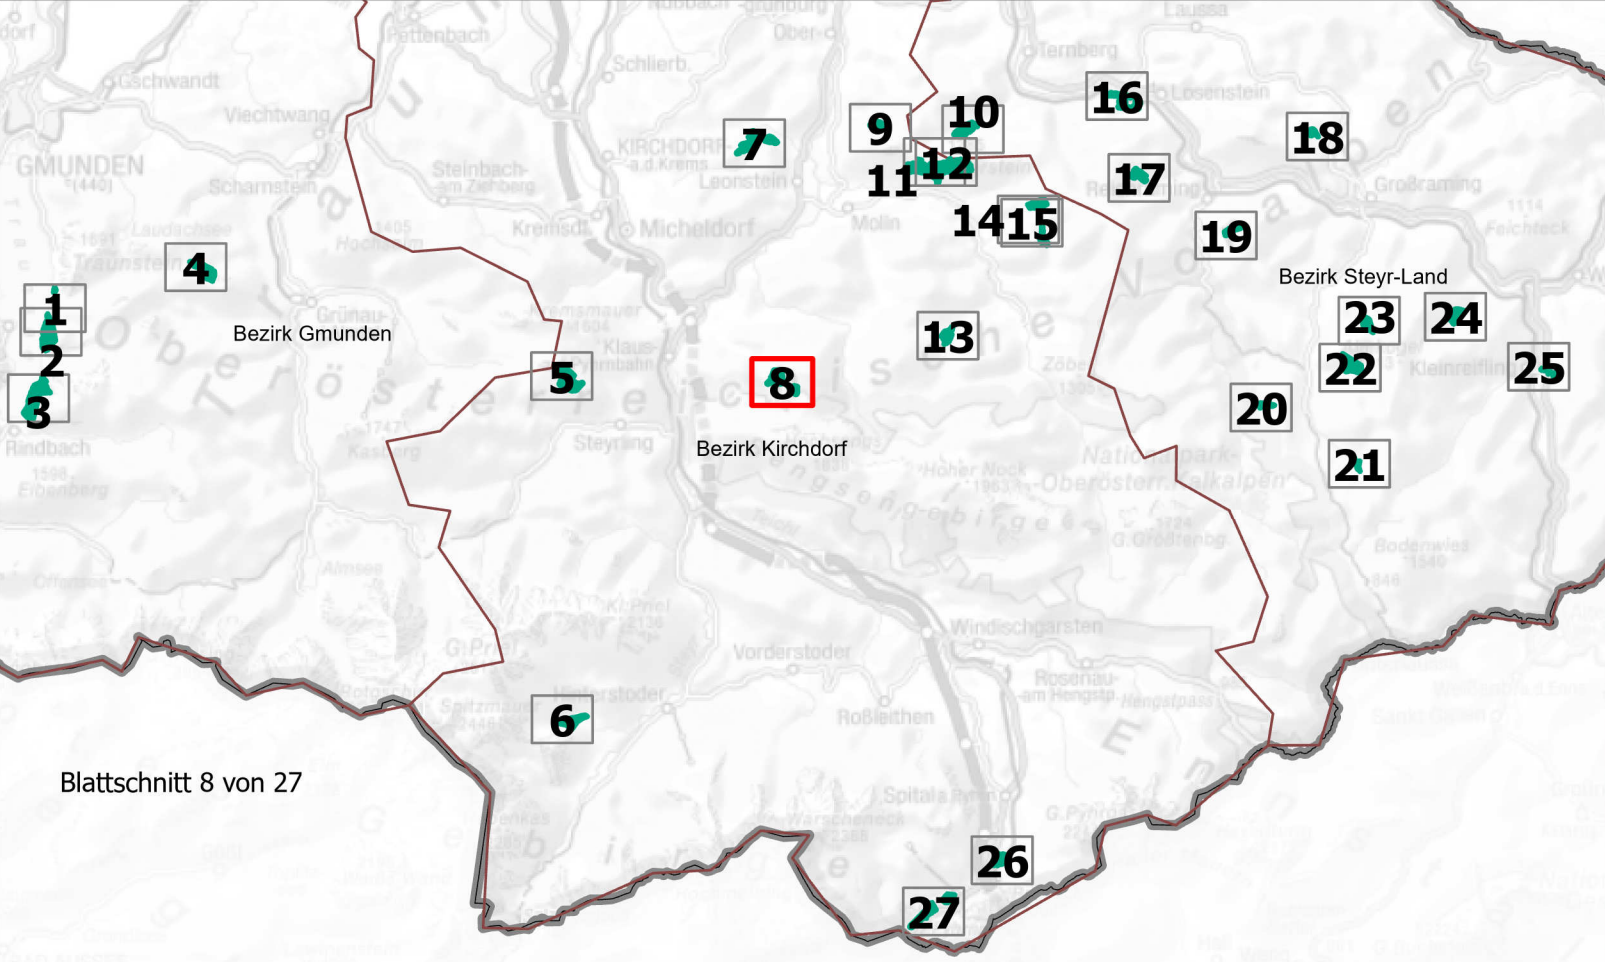

Anlage 2/8 zur Verordnung der Oö. Landesregierung, mit der die „Schluchtwälder der Steyr- und Ennstaler Voralpen“ als Europaschutzgebiet bezeichnet und mit der ein Landschaftspflegeplan für dieses Gebiet erlassen wird

**Europaschutzgebiet  
Schluchtwälder der Steyr- und  
Ennstaler Voralpen**

Anlage 2/8 von 27  
AT3138000

- Legende:**
- Europaschutzgebiet
  - Zone A
  - Zone B
  - Zone C
  - Zone D=Residualzone
  - Grundstücke
  - Blattschnitt
  - Katastralgemeindegrenzen
  - Gemeindegrenzen
  - Landesgrenze

Abteilung Naturschutz  
Datum: 07.06.2023  
Quellen: BEV (Stand 01.10.2022)  
DORIS (Orthofotos)