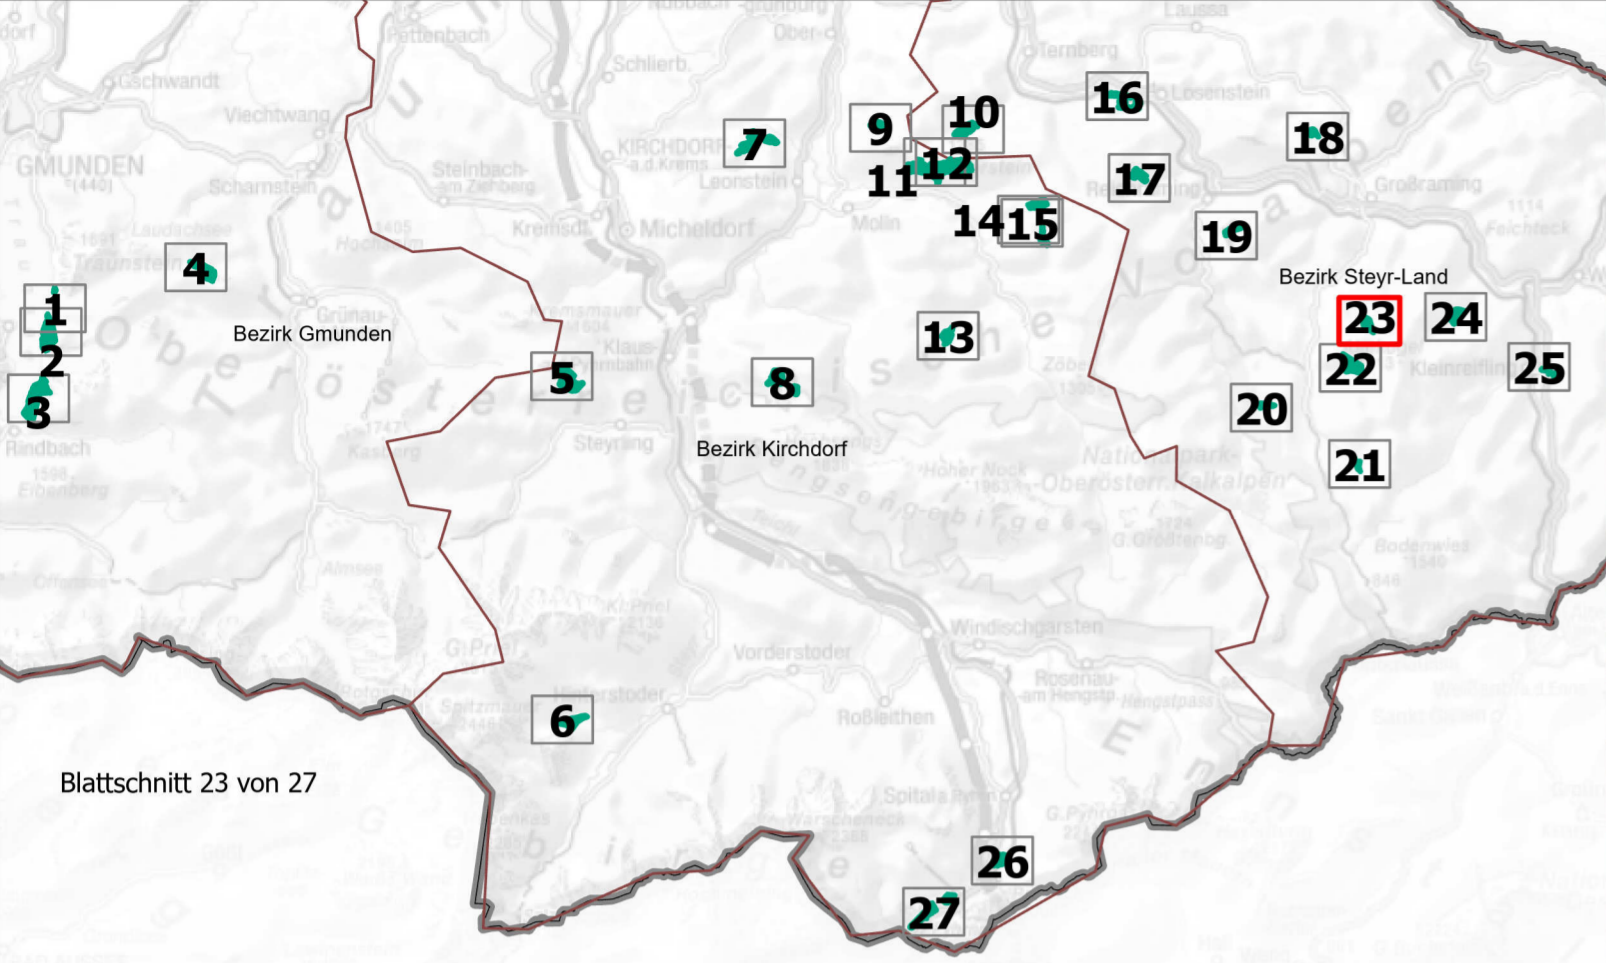

Anlage 2/23 zur Verordnung der Oö. Landesregierung, mit der die „Schluchtwälder der Steyr- und Ennstaler Voralpen“ als Europaschutzgebiet bezeichnet und mit der ein Landschaftspflegeplan für dieses Gebiet erlassen wird

**Europaschutzgebiet
Schluchtwälder der Steyr- und
Ennstaler Voralpen**

Anlage 2/23 von 27

AT3138000

- Legende:**
- Europaschutzgebiet
 - Zone A
 - Zone B
 - Zone C
 - Zone D=Residualzone
 - Grundstücke
 - Blattschnitt
 - Katastralgemeindegrenzen
 - Gemeindegrenzen
 - Landesgrenze

Abteilung Naturschutz
Datum: 07.06.2023
Quellen: BEV (Stand 01.10.2022)
DORIS (Orthofotos)