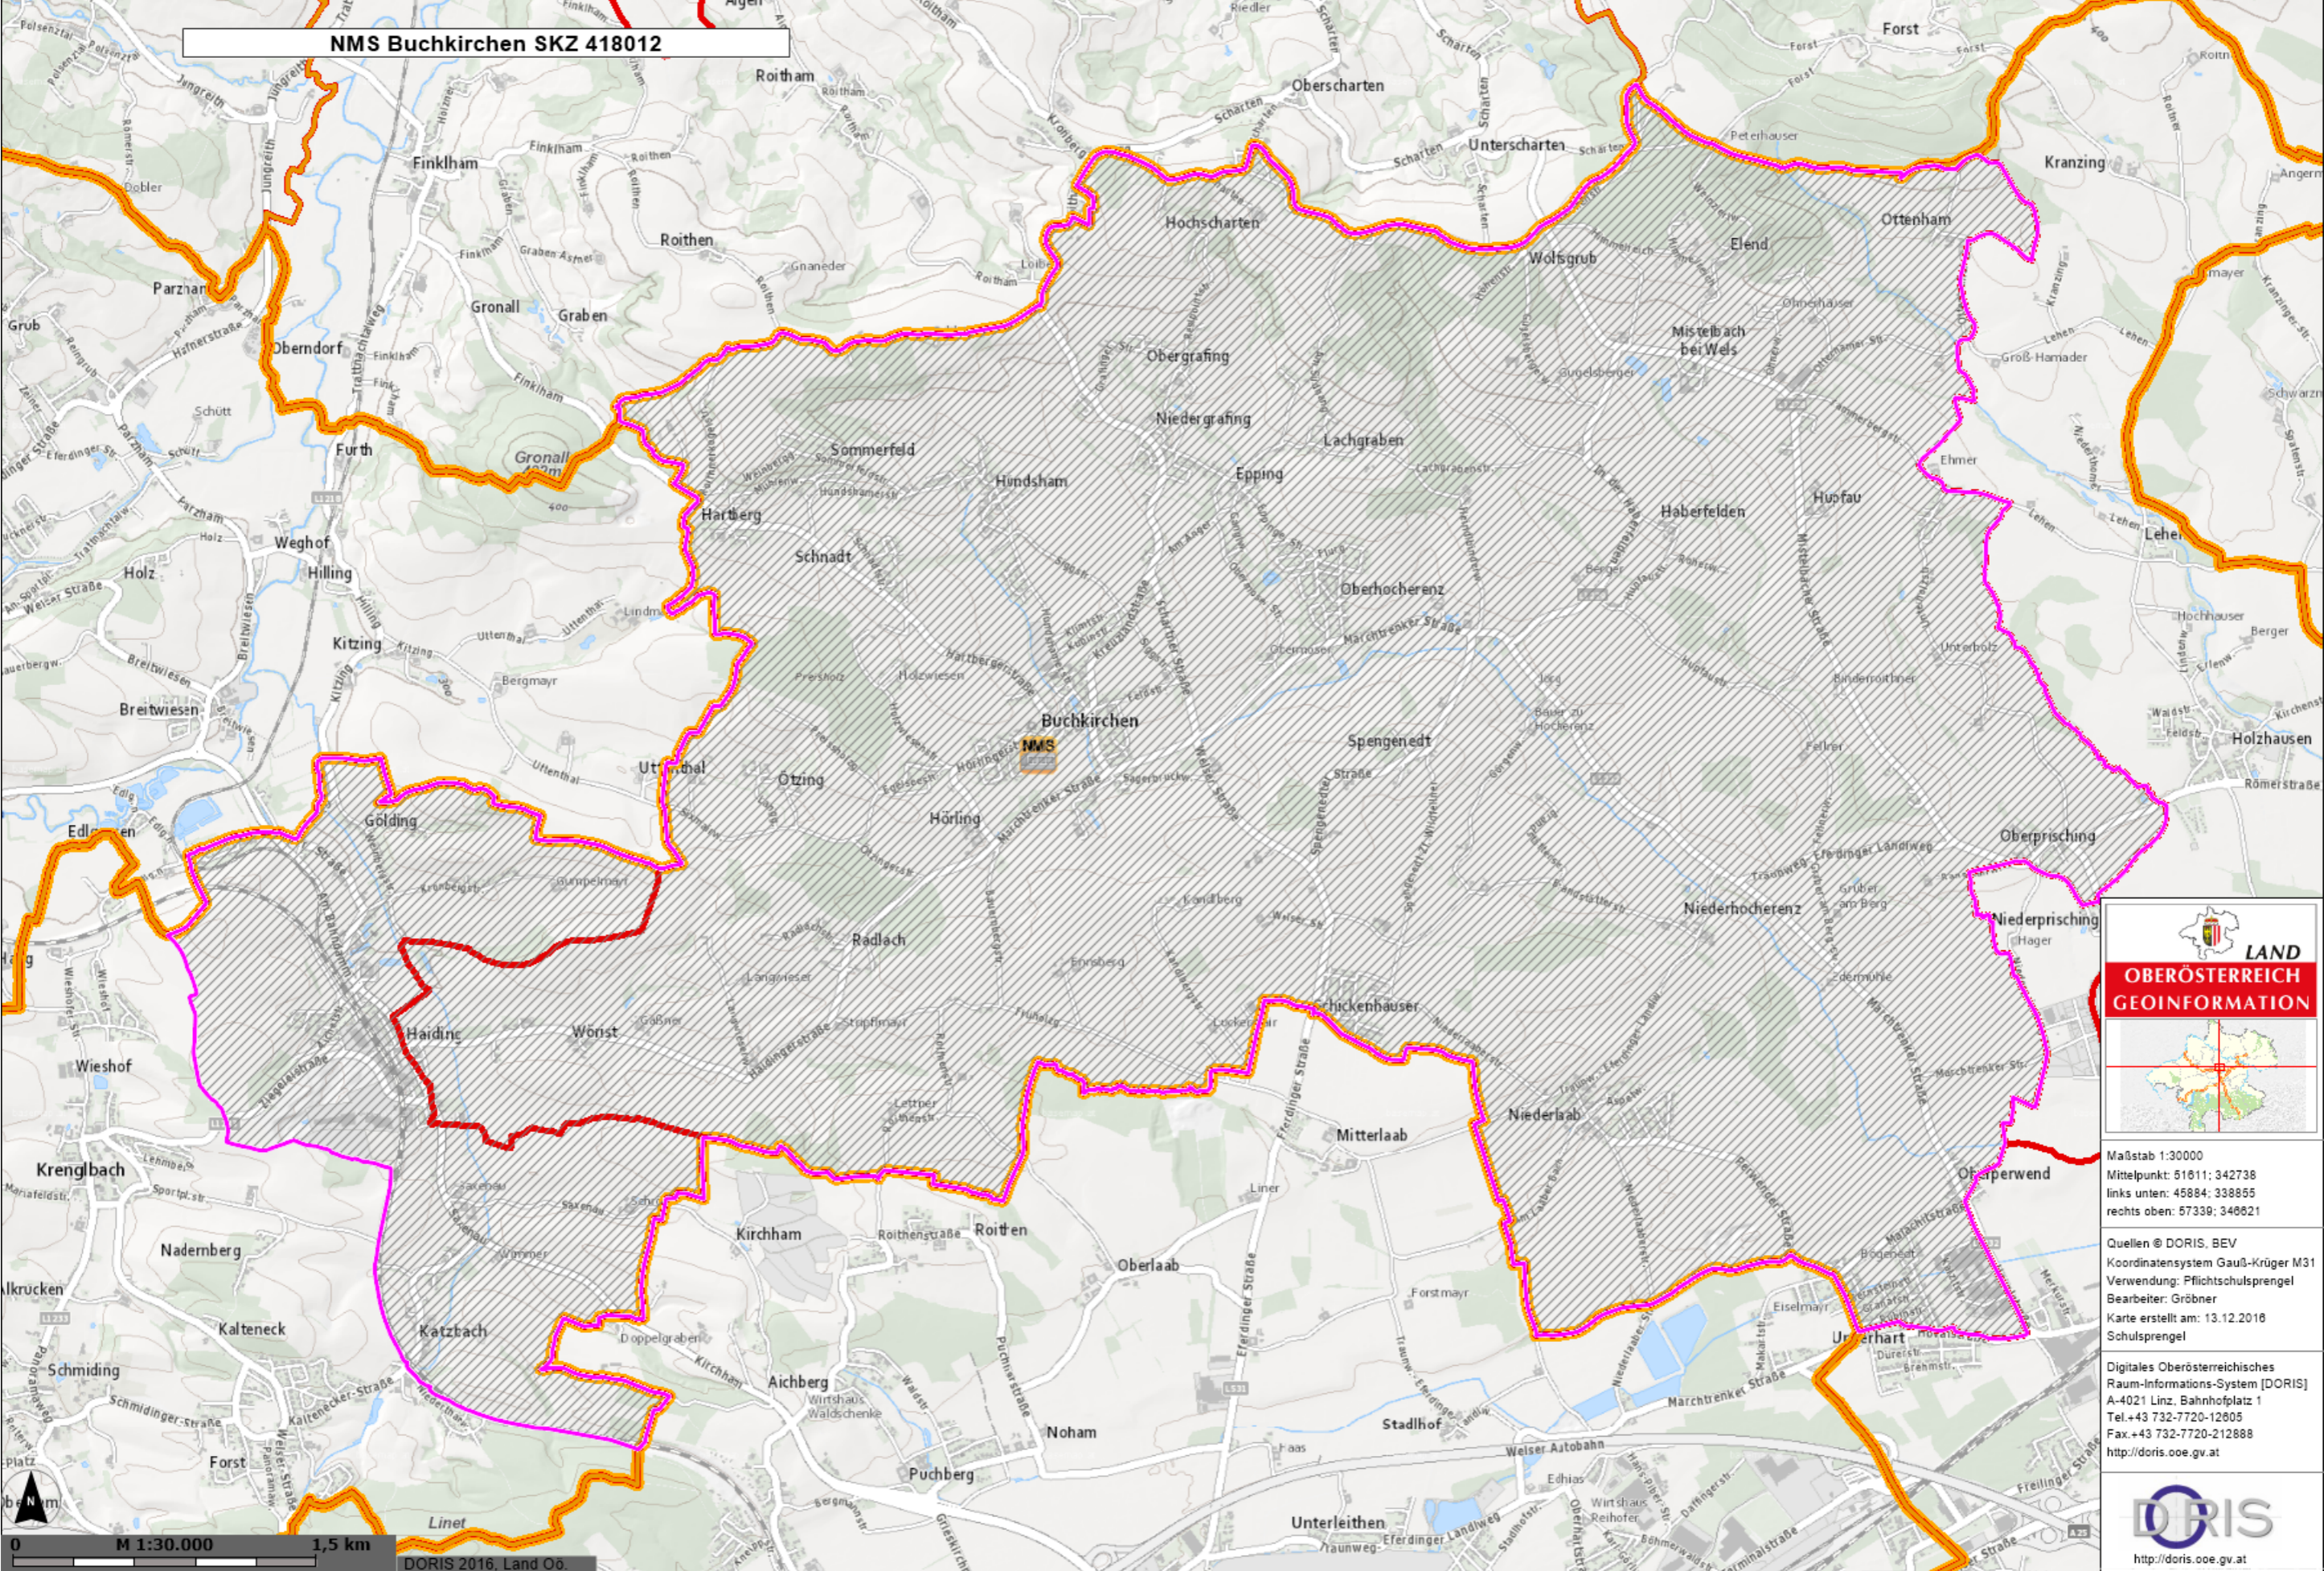

NMS Buchkirchen SKZ 418012

LAND OBERÖSTERREICH GEOINFORMATION

Maßstab 1:30000
 Mittelpunkt: 51811; 342738
 links unten: 45884; 338855
 rechts oben: 57339; 346621

Quellen © DORIS, BEV
 Koordinatensystem Gauß-Krüger M31
 Verwendung: Pflichtschulsprenzel
 Bearbeiter: Gröbner
 Karte erstellt am: 13.12.2018
 Schulsprenzel

Digitales Oberösterreichisches
 Raum-Informationssystem [DORIS]
 A-4021 Linz, Bahnhofplatz 1
 Tel.+43 732-7720-12605
 Fax.+43 732-7720-212888
<http://doris.ooe.gv.at>

DORIS
<http://doris.ooe.gv.at>

0 M 1:30.000 1,5 km