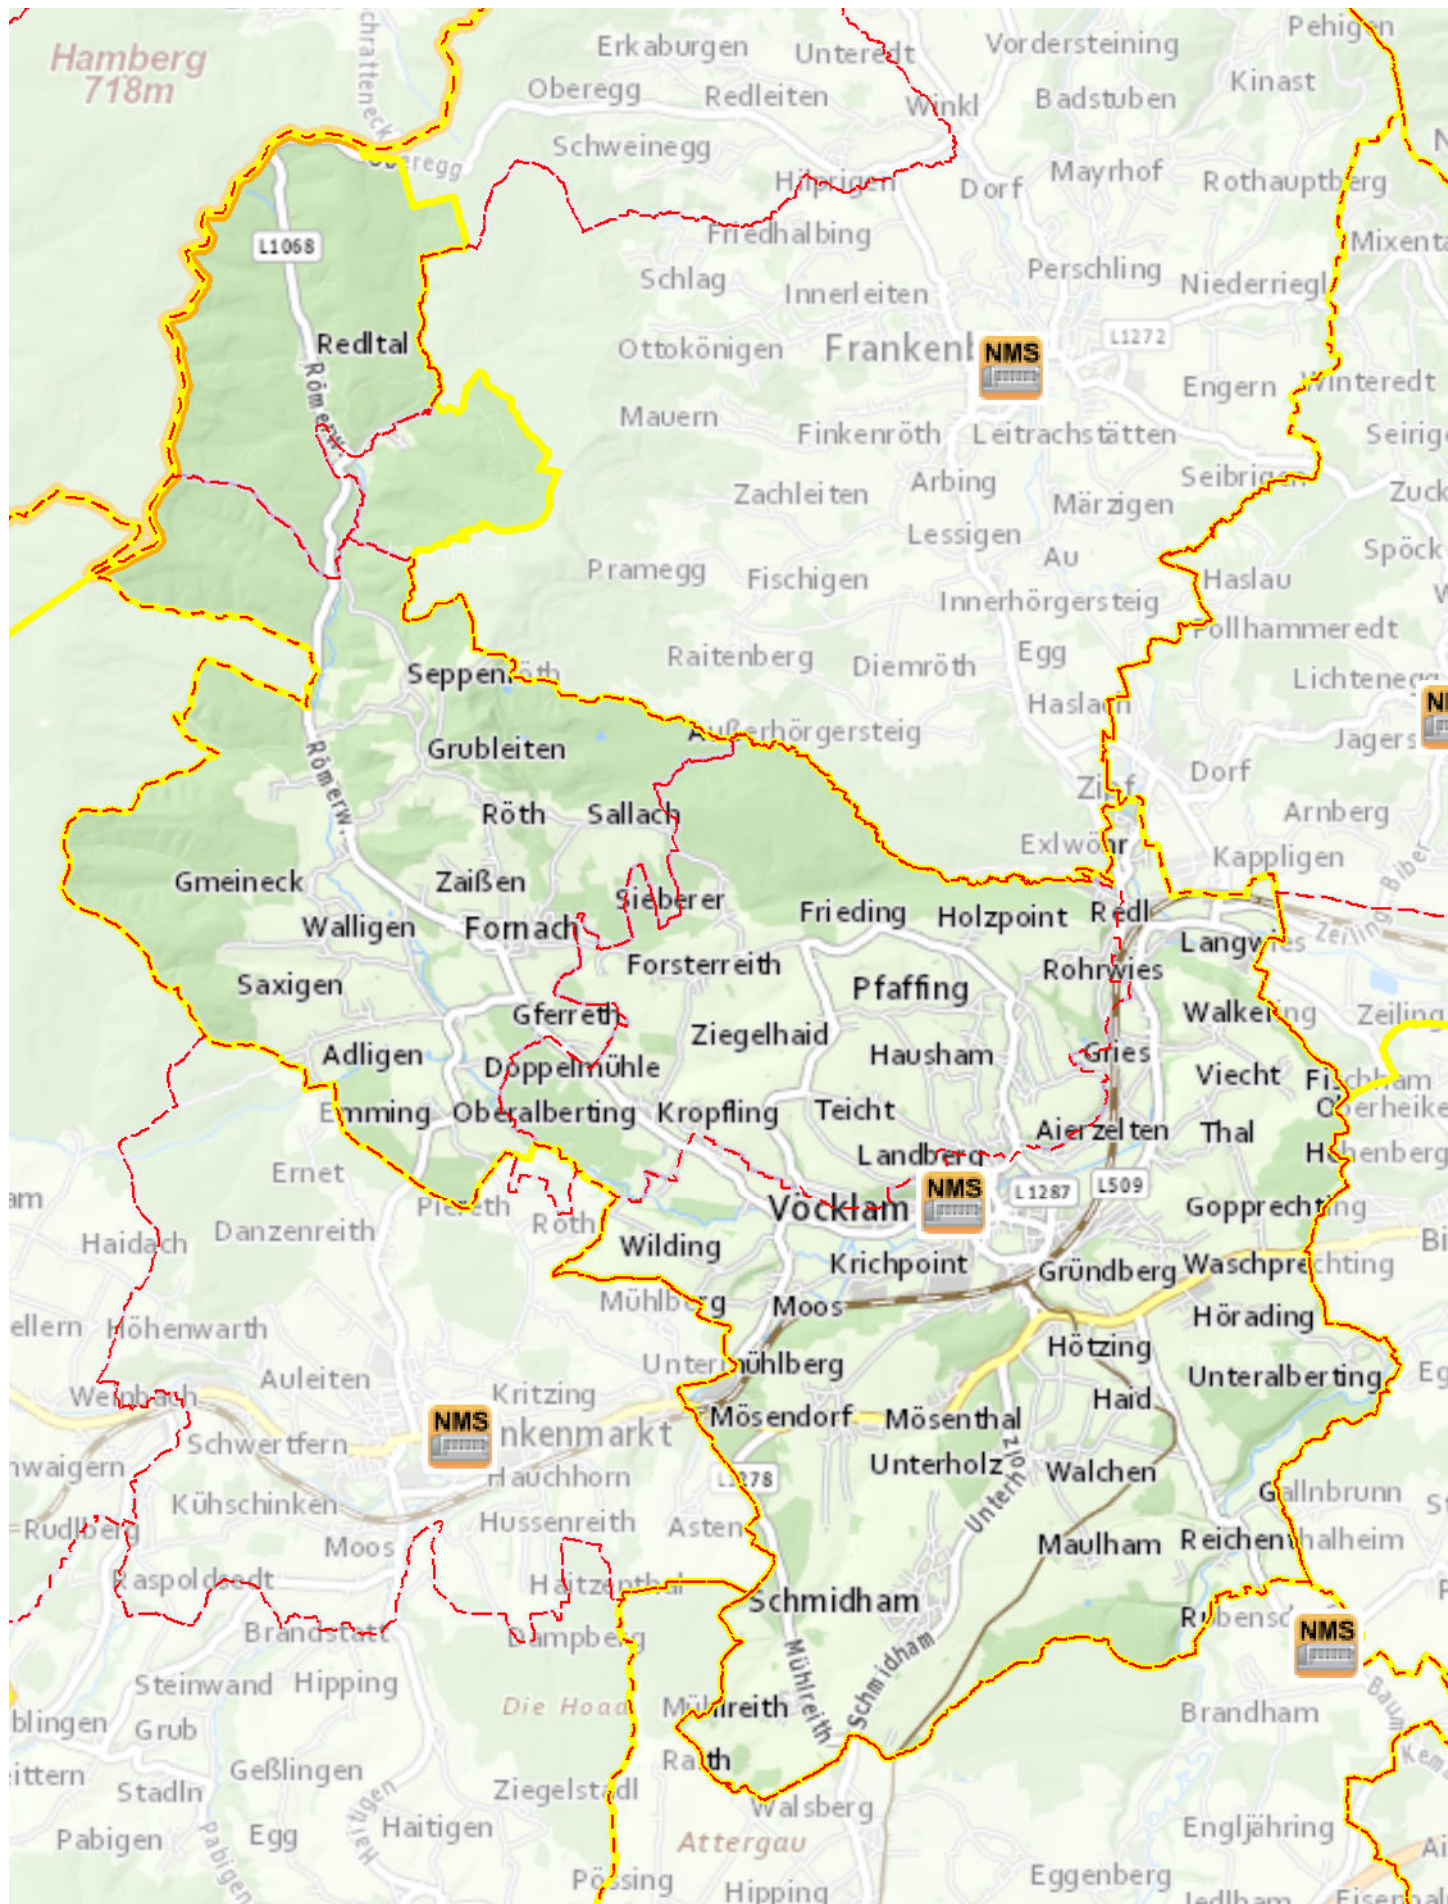

Neue Mittelschule Vöcklamarkt

- Gemeindegrenzen
- NEUE MITTELSCHULE
- Bezirksgrenzen

 N
 1:64.000

Stand: Jänner 2017
 Kartografie: DORIS-Systemgruppe, Ing. Andreas Ennikl