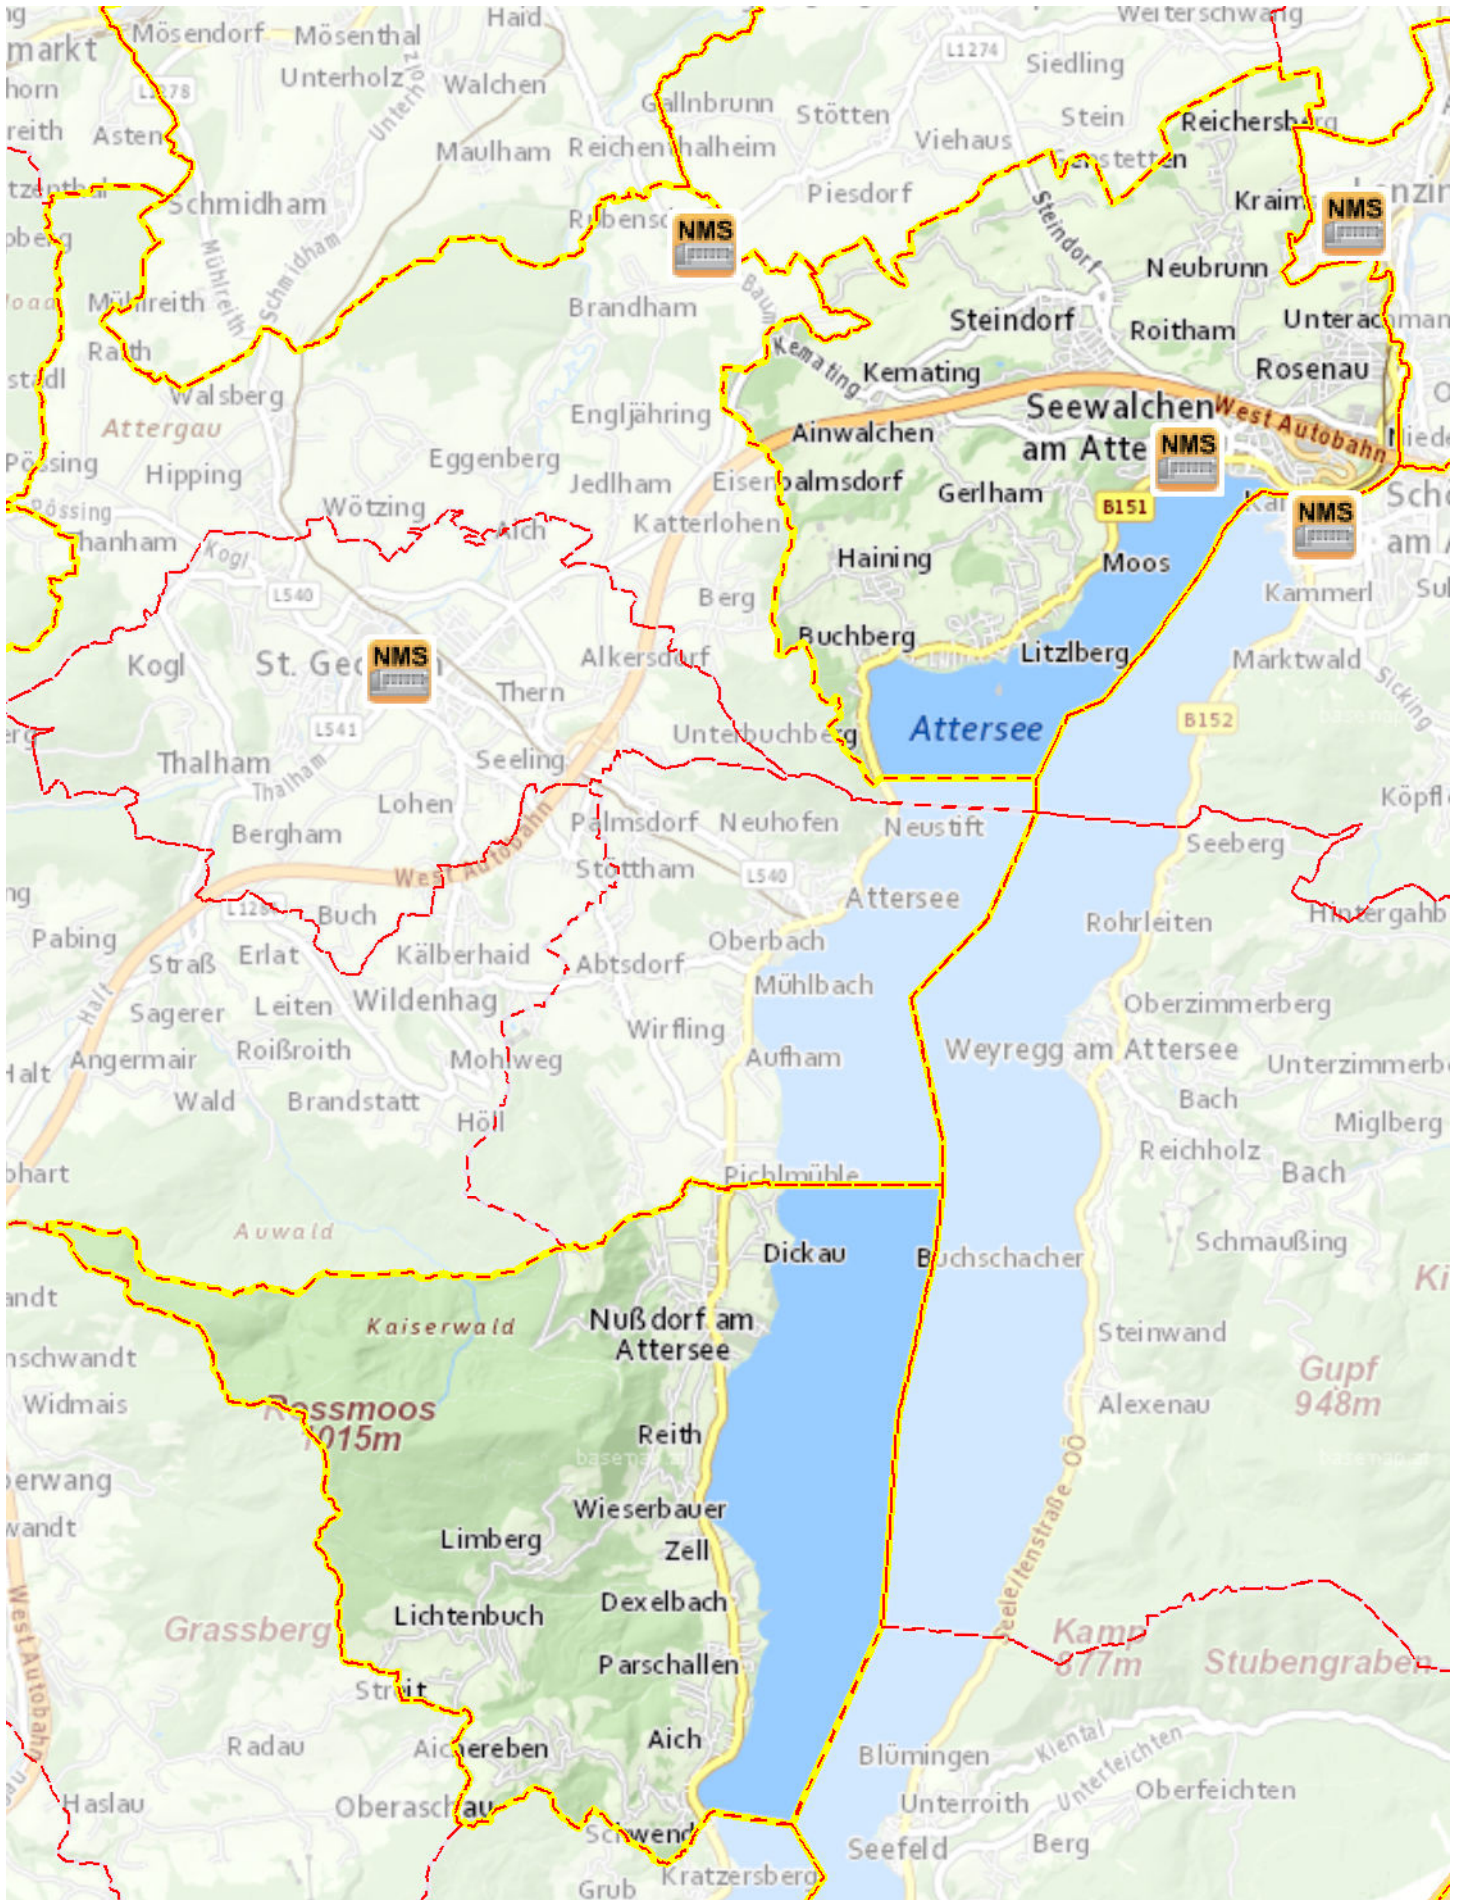

Neue Mittelschule Seewalchen

- Gemeindegrenzen
- NEUE MITTELSCHULE
- Bezirksgrenzen

Stand: Jänner 2017
 Kartografie: DORIS-Systemgruppe, Ing. Andreas Ennikl