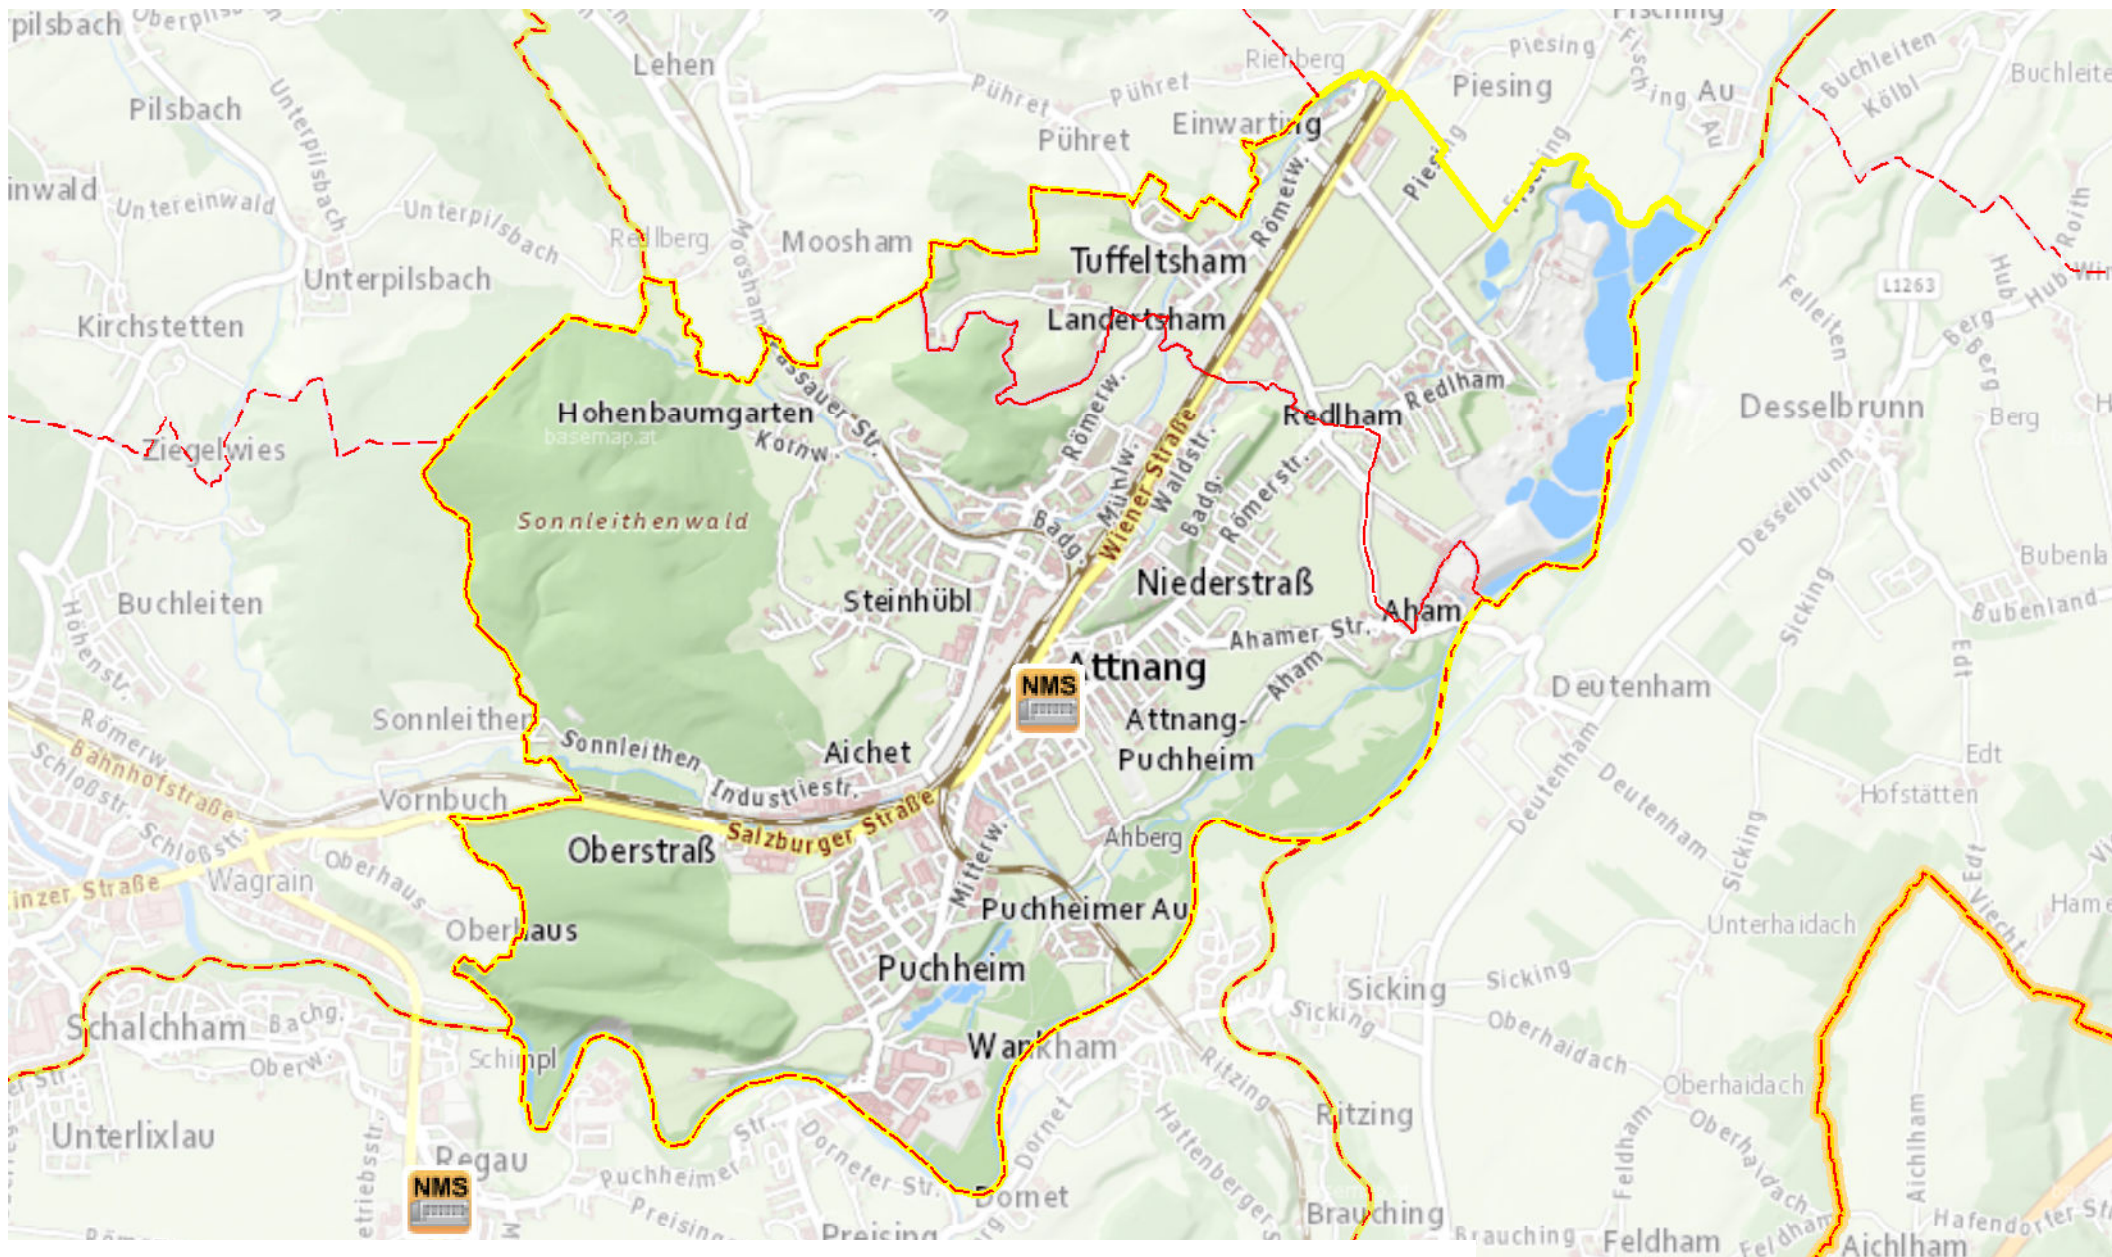

# Neue Mittelschule Attnang-Puchheim

- Gemeindegrenzen
- NEUE MITTELSCHULE
- Bezirksgrenzen

Stand: Jänner 2017  
Kartografie: DORIS-Systemgruppe, Ing. Andreas Ennikl