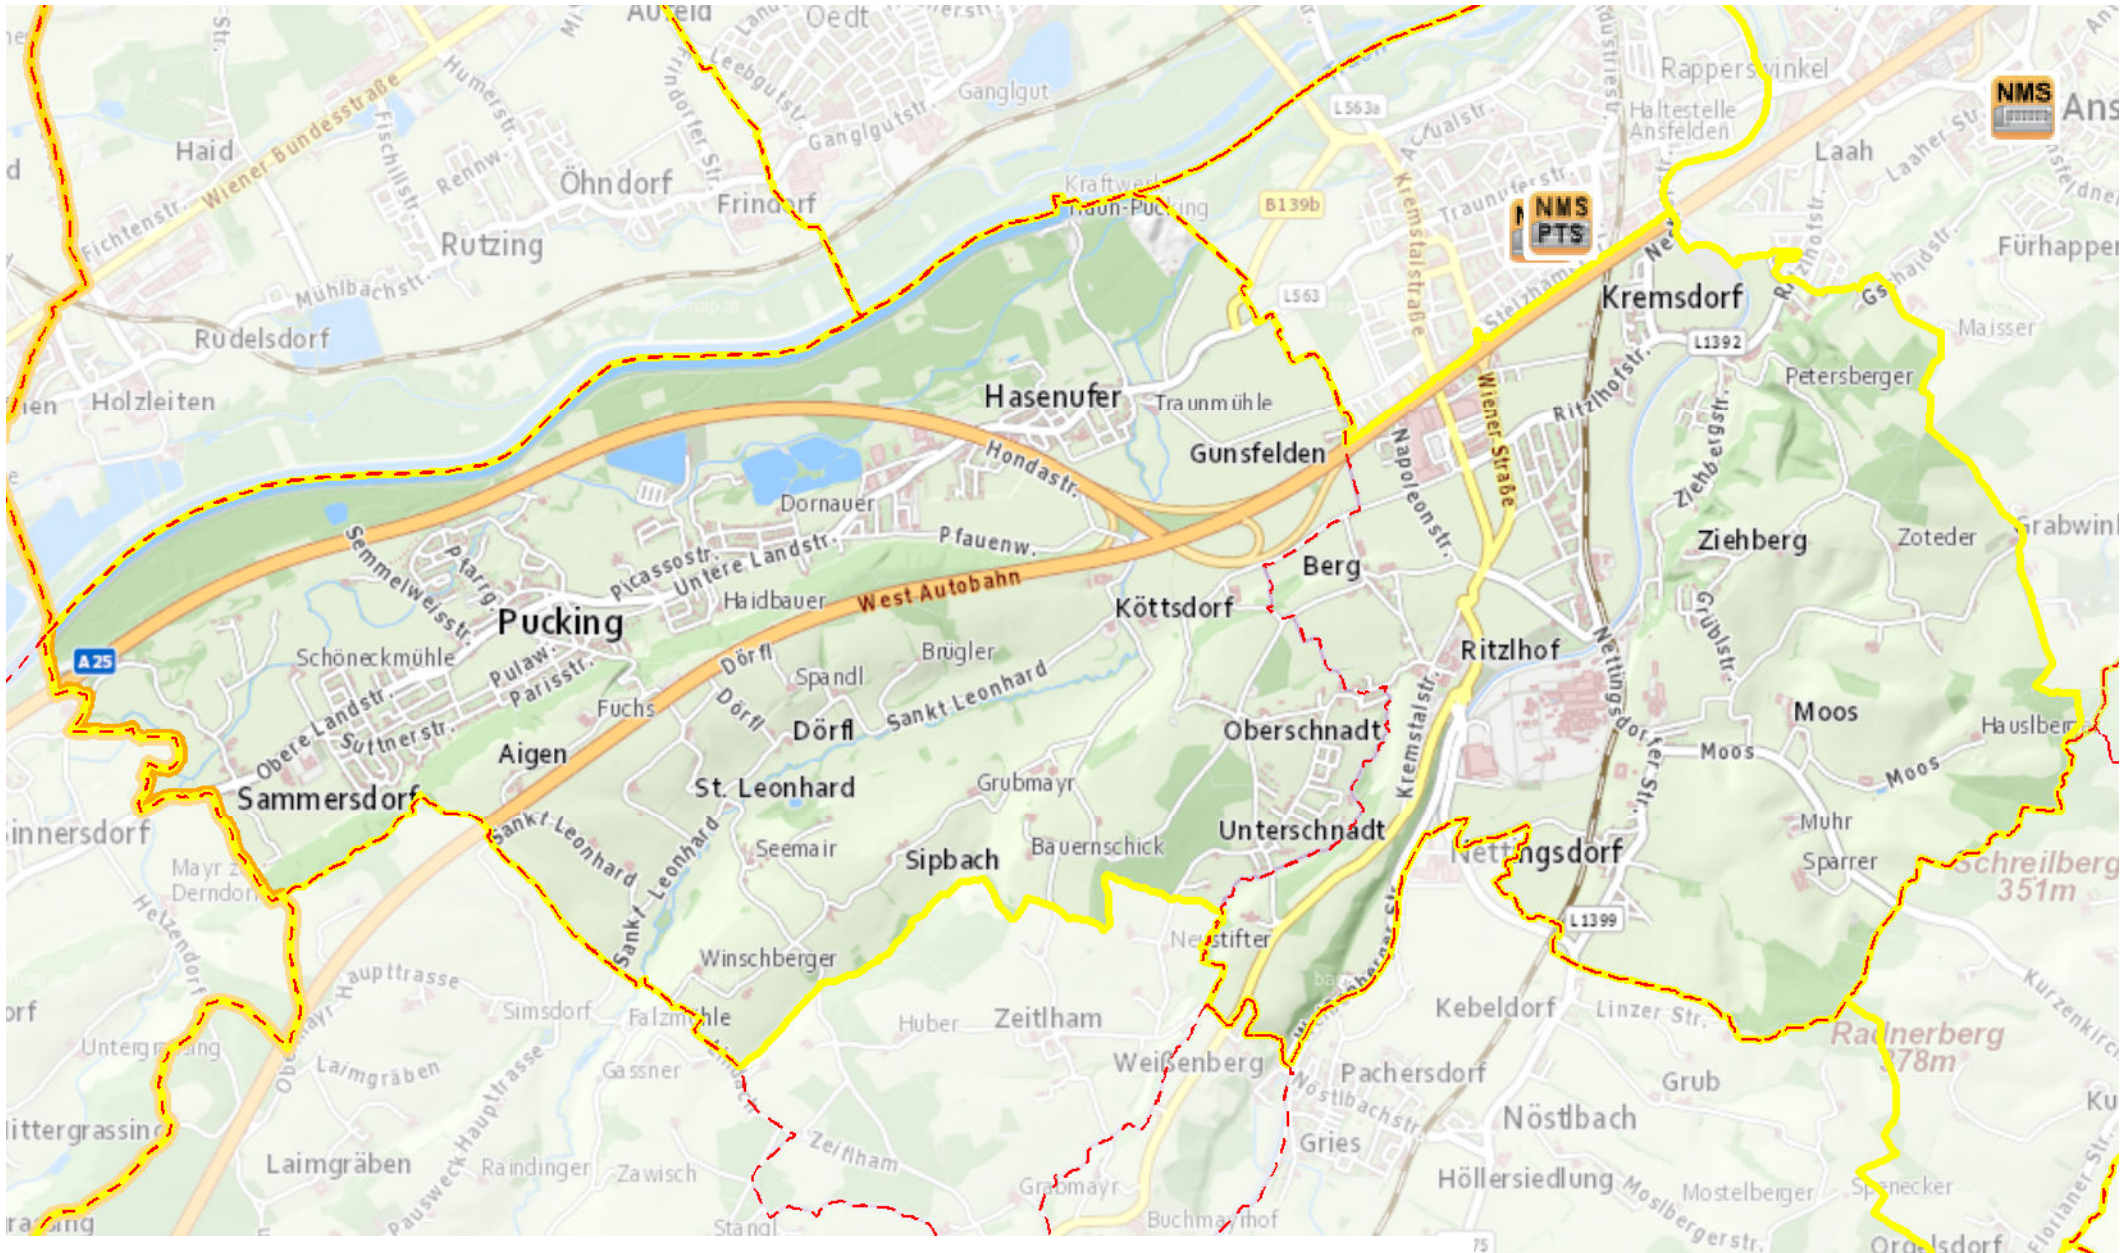

Neue Sportmittelschule 2 Haid

- Gemeindegrenzen
- NEUE MITTELSCHULE
- Bezirksgrenzen

1:38.000

Stand: Jänner 2017
 Kartografie: DORIS-Systemgruppe, Ing. Andreas Ennikl