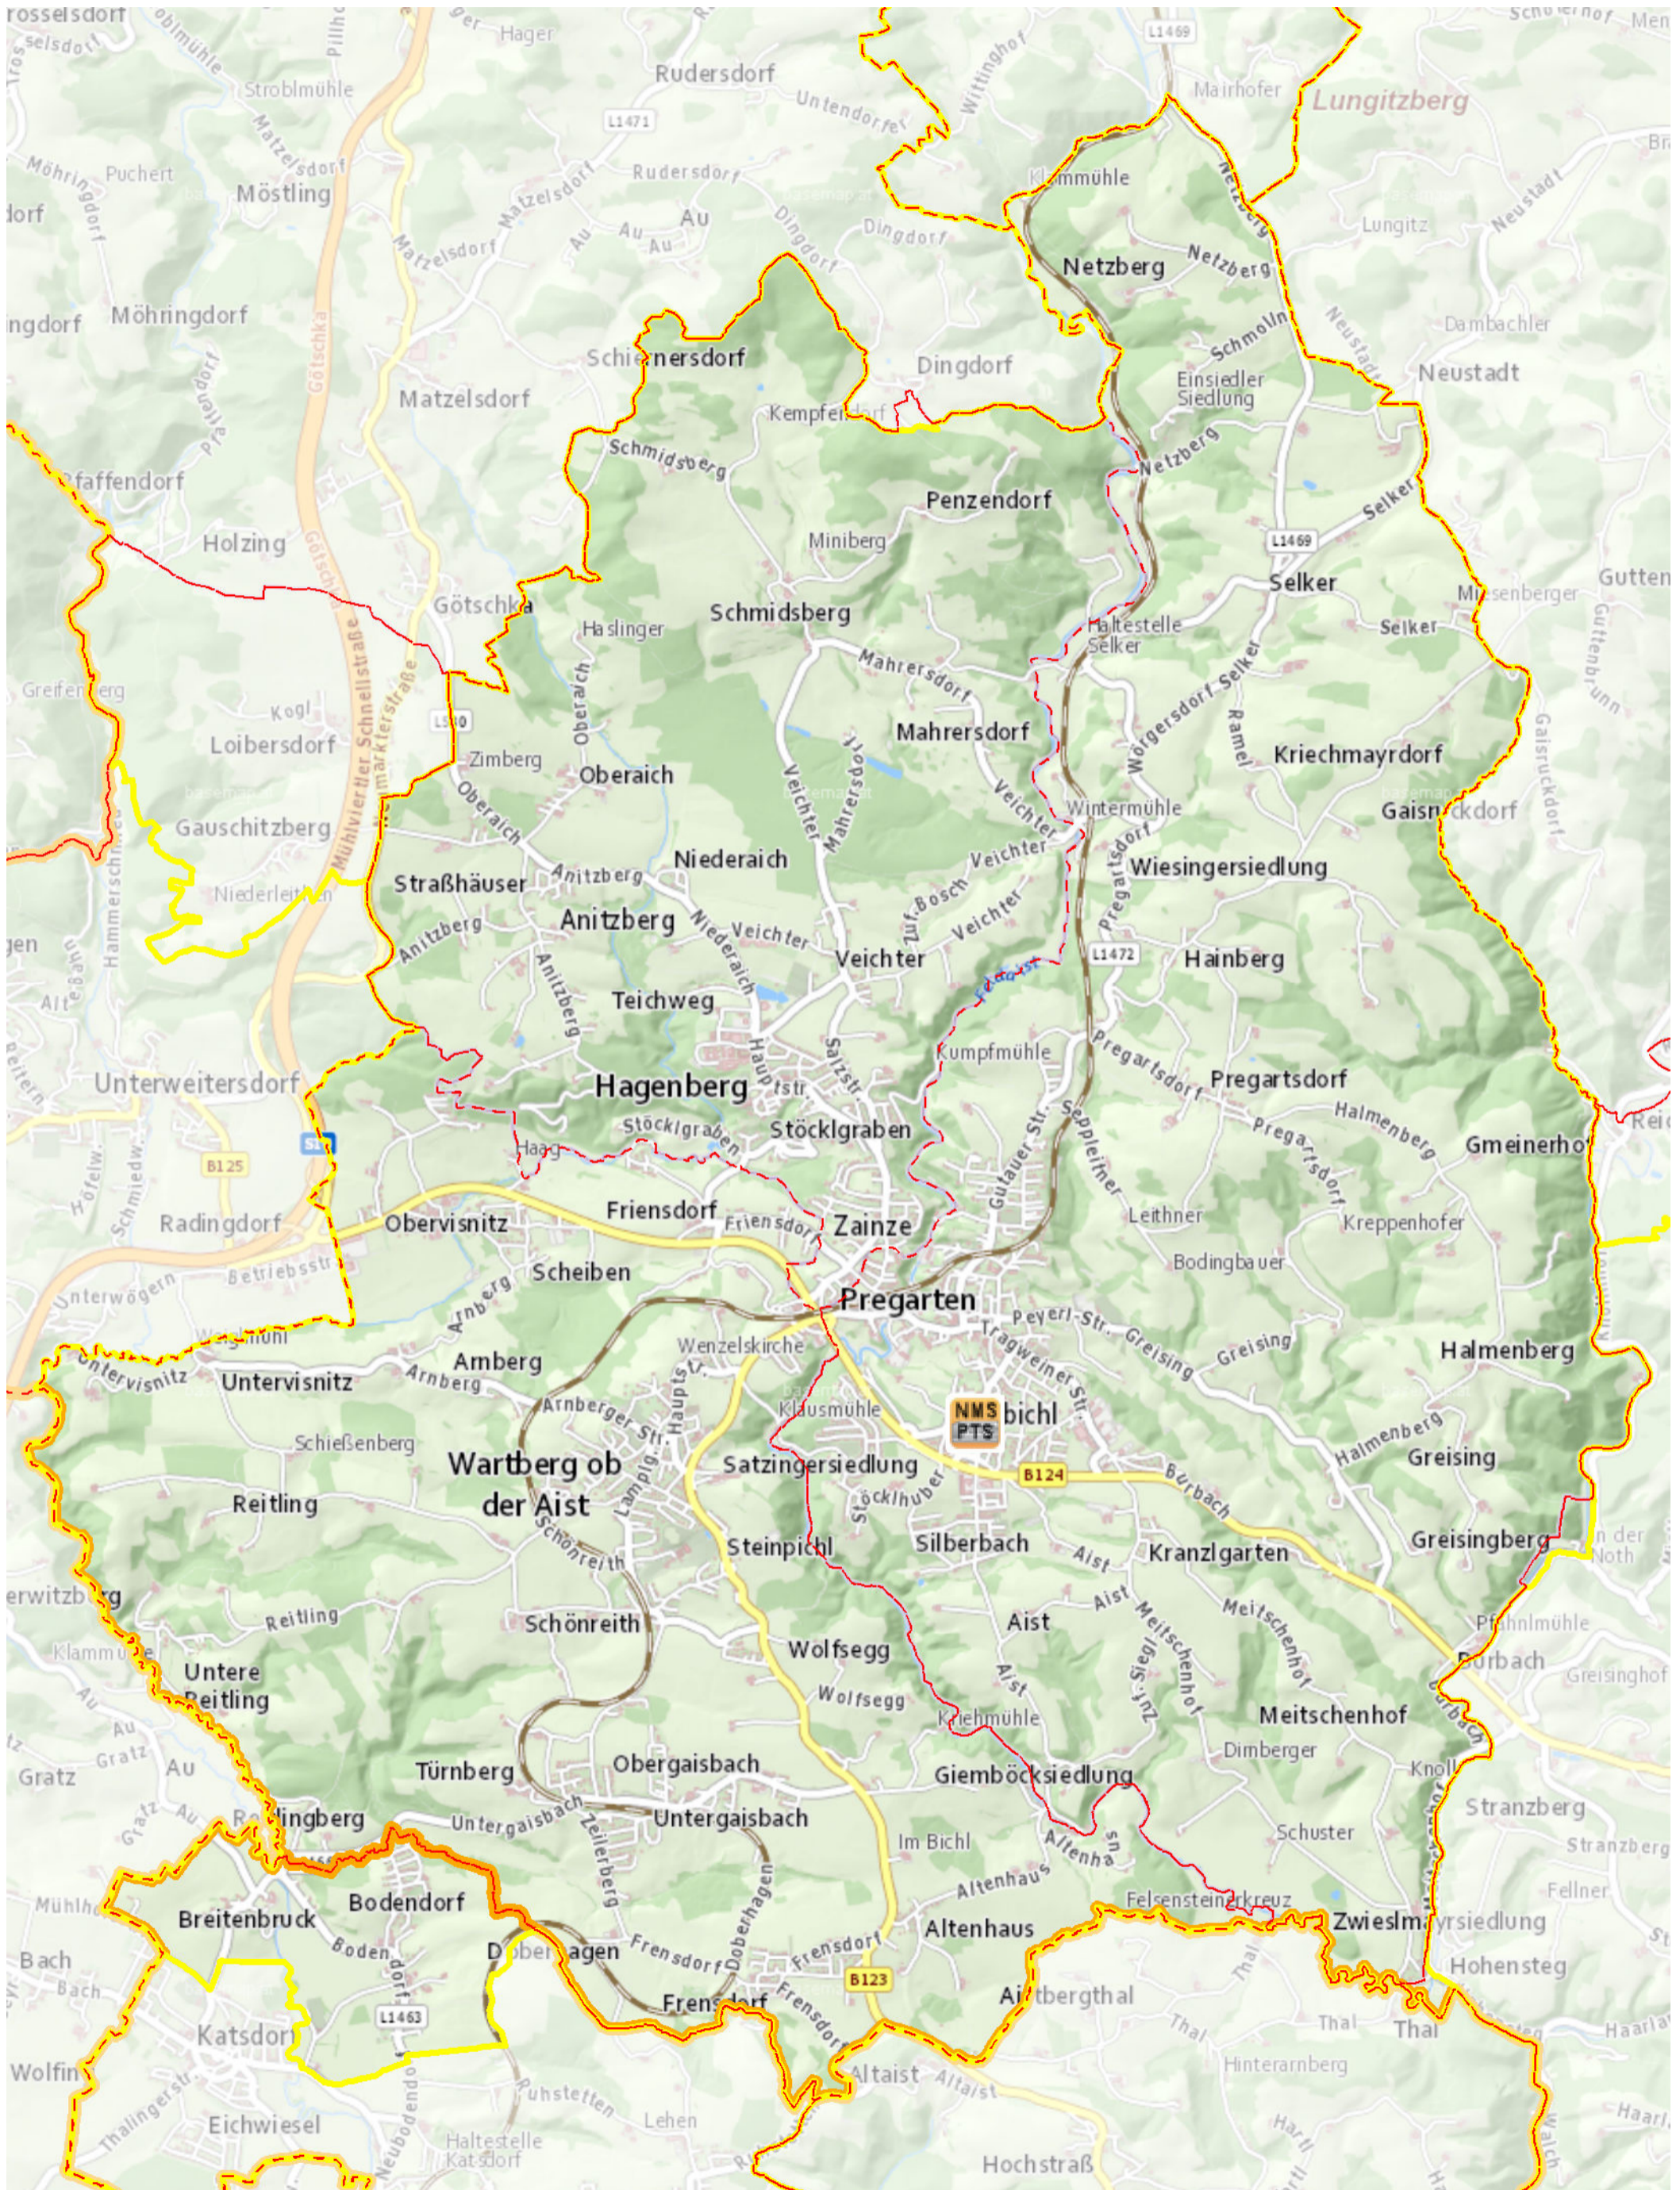

Neue Mittelschule Pregarten

- Gemeindegrenzen
- NEUE MITTELSCHULE
- Bezirksgrenzen

Stand: Jänner 2017
 Kartografie: DORIS-Systemgruppe, Ing. Andreas Ennikl