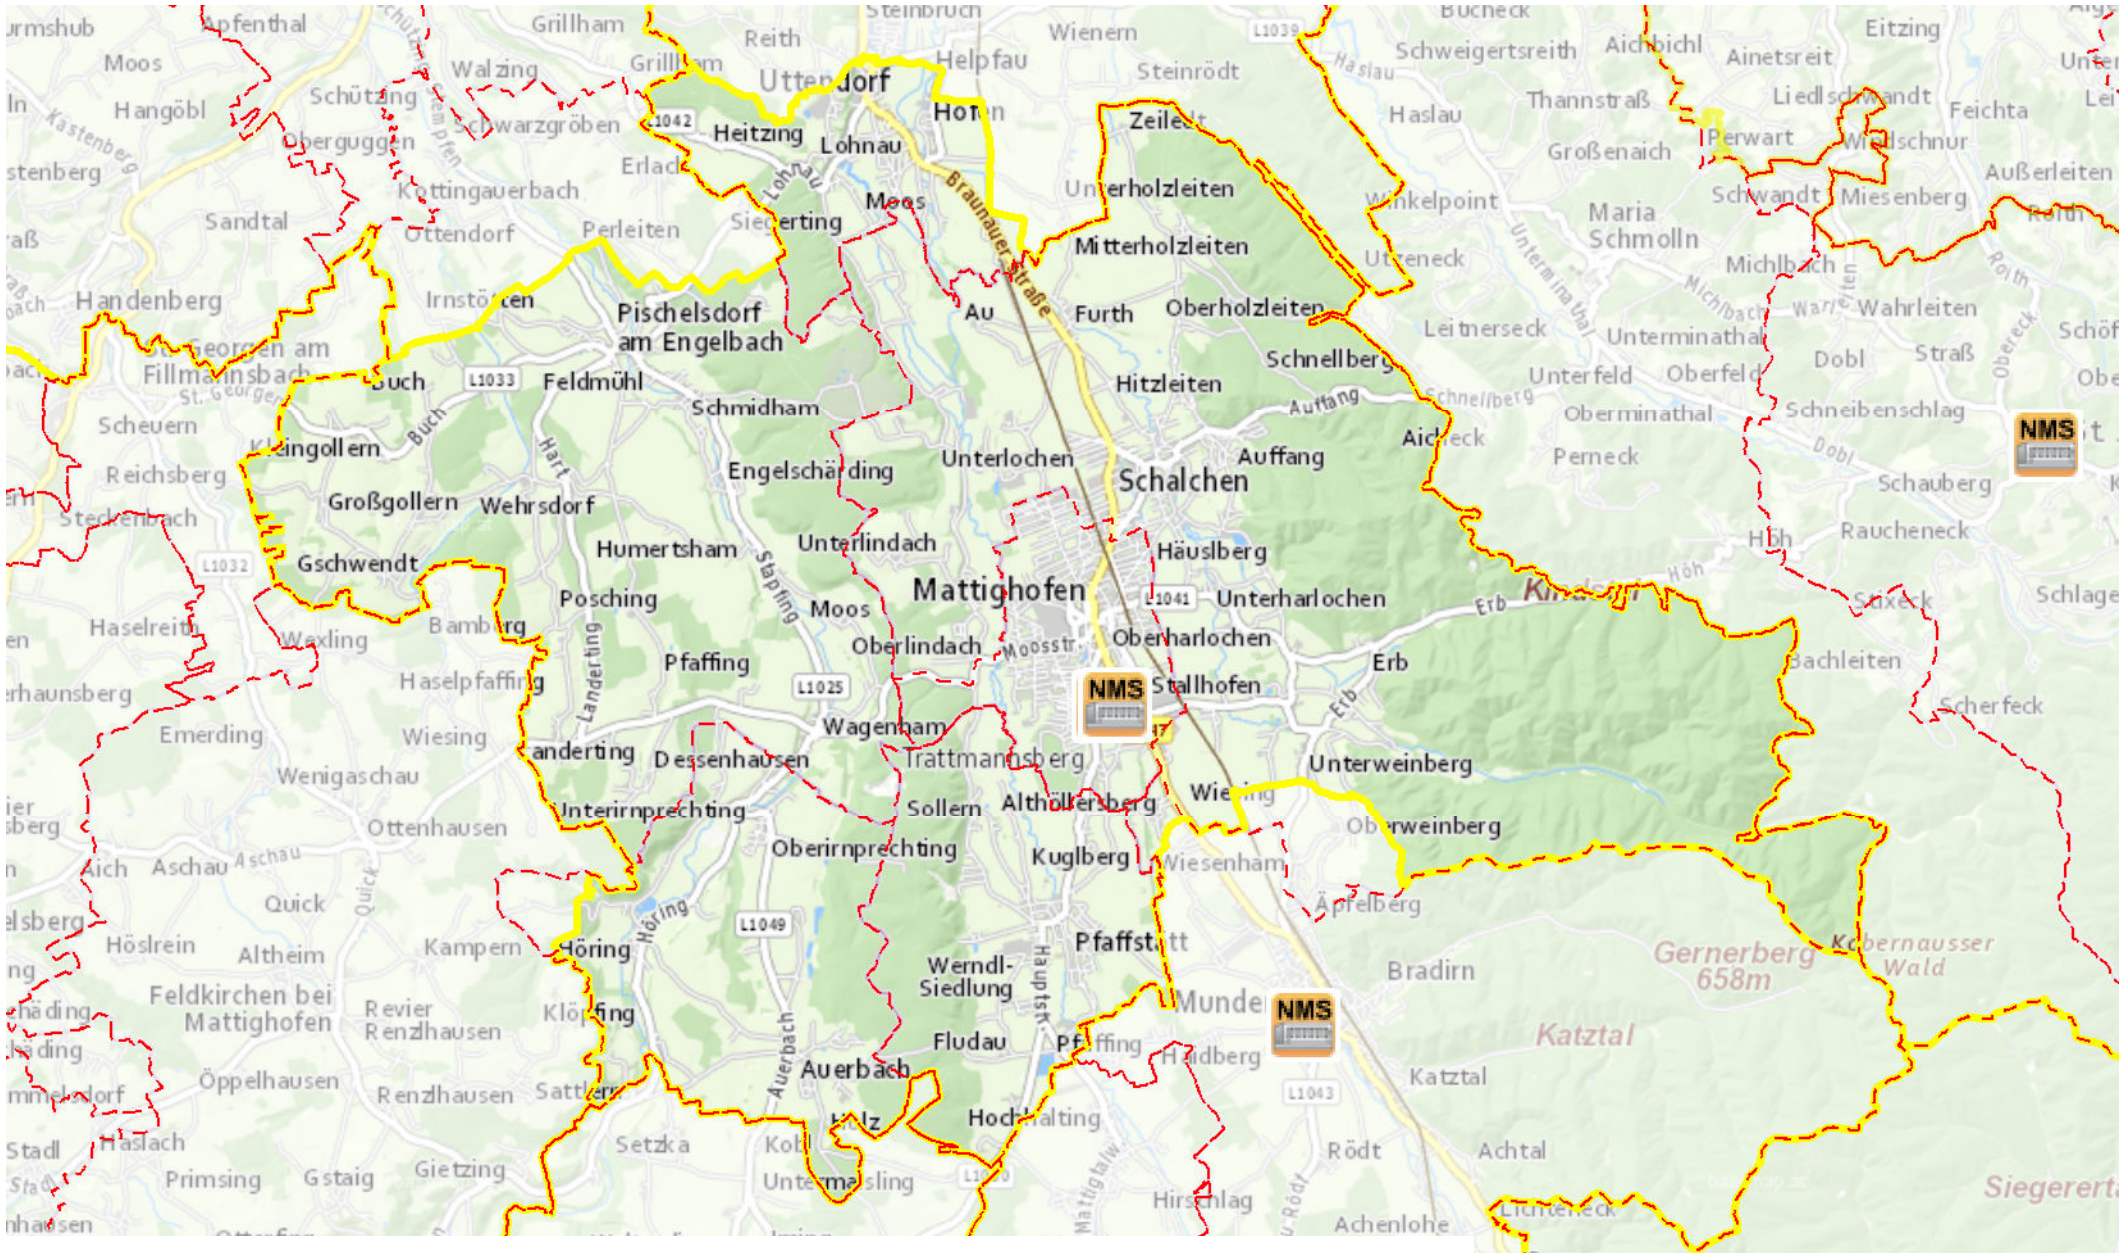

# Neue Mittelschule Mattighofen

- Gemeindegrenzen
- NEUE MITTELSCHULE
- Bezirksgrenzen

1:78.000

Stand: Jänner 2017  
Kartografie: DORIS-Systemgruppe, Ing. Andreas Ennikl