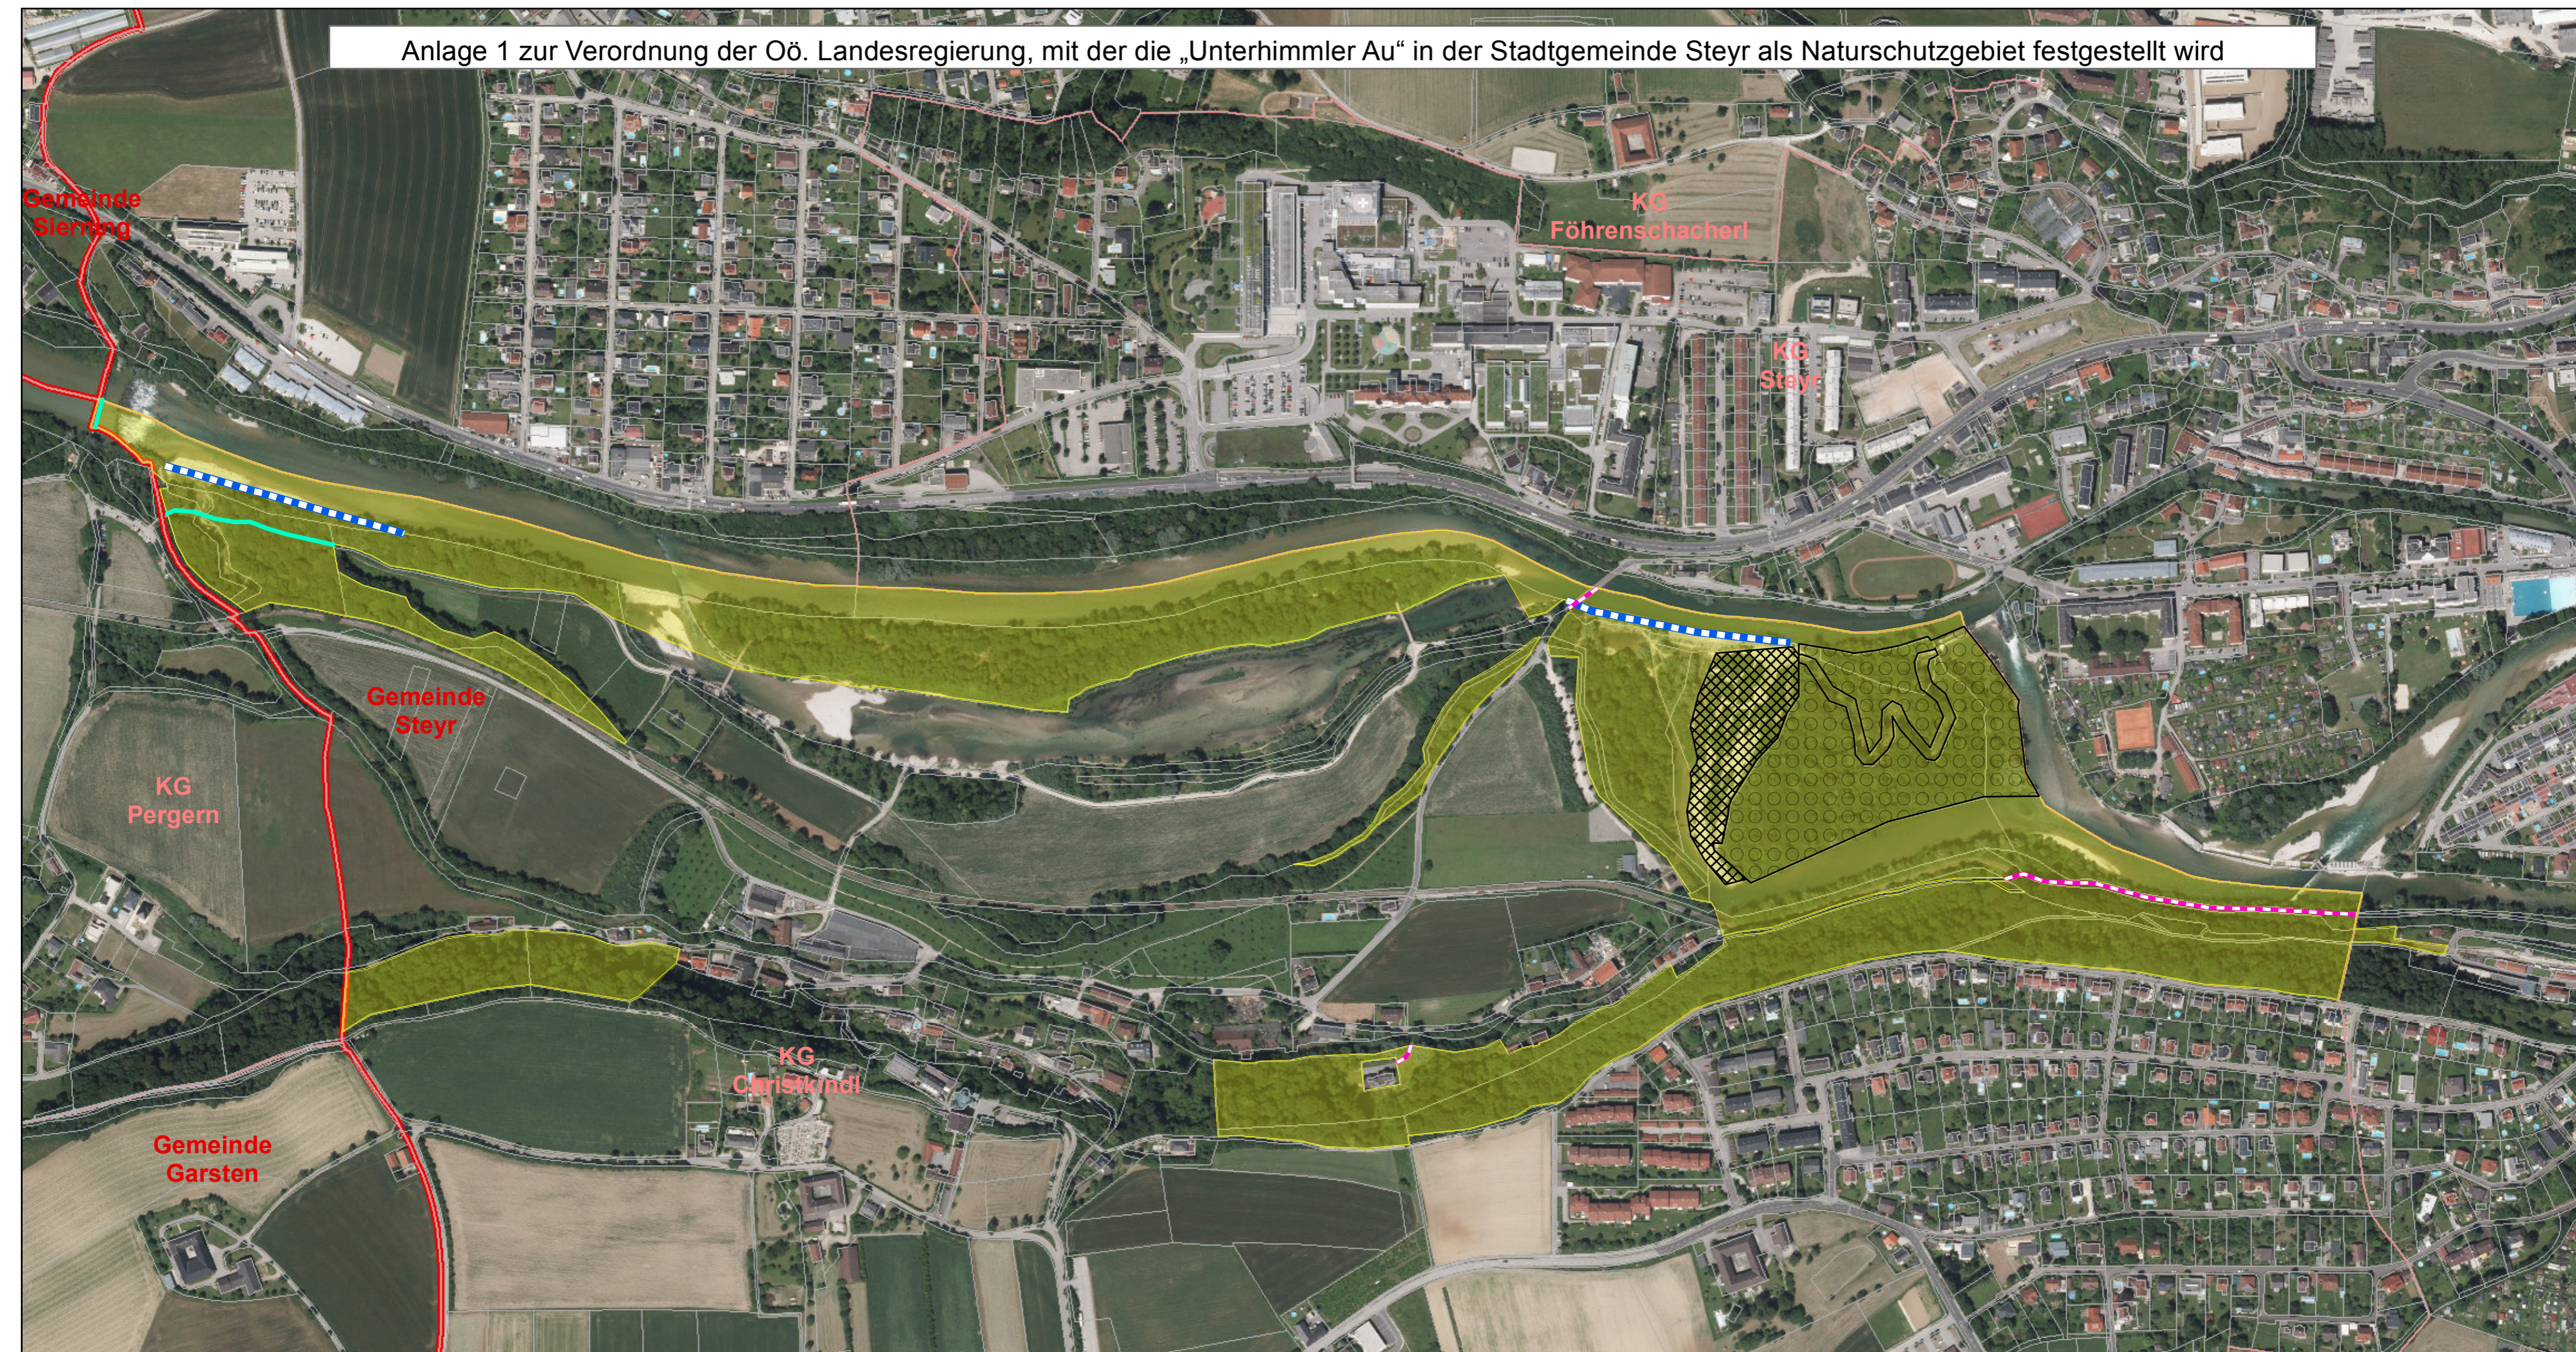

Anlage 1 zur Verordnung der Oö. Landesregierung, mit der die „Unterhimmler Au“ in der Stadtgemeinde Steyr als Naturschutzgebiet festgestellt wird

**Naturschutzgebiet
„Unterhimmler Au“**

Legende:

- Naturschutzgebiet
- Grundstücke
- Katastralgemeindegrenzen Oö.
- Gemeindegrenzen Oö.
- Wege, auf denen das Reiten und Radfahren erlaubt ist
- Straßen und Wege ohne Nutzungseinschränkung
- Uferbereiche, an denen das Anlegen von Booten erlaubt ist
- Waldfläche ohne forstliche Nutzung
- Betretungsverbot von 1. Jänner bis 30. Juni

N
 Bearbeitung:
 Abteilung Naturschutz
 Datum: 20.06.2017
 Quellen:
 BEV (Stand 01.10.2015)
 DORIS (Orthofotos)

Maßstab:
1:4.000

0 62,5 125 250
 Meter