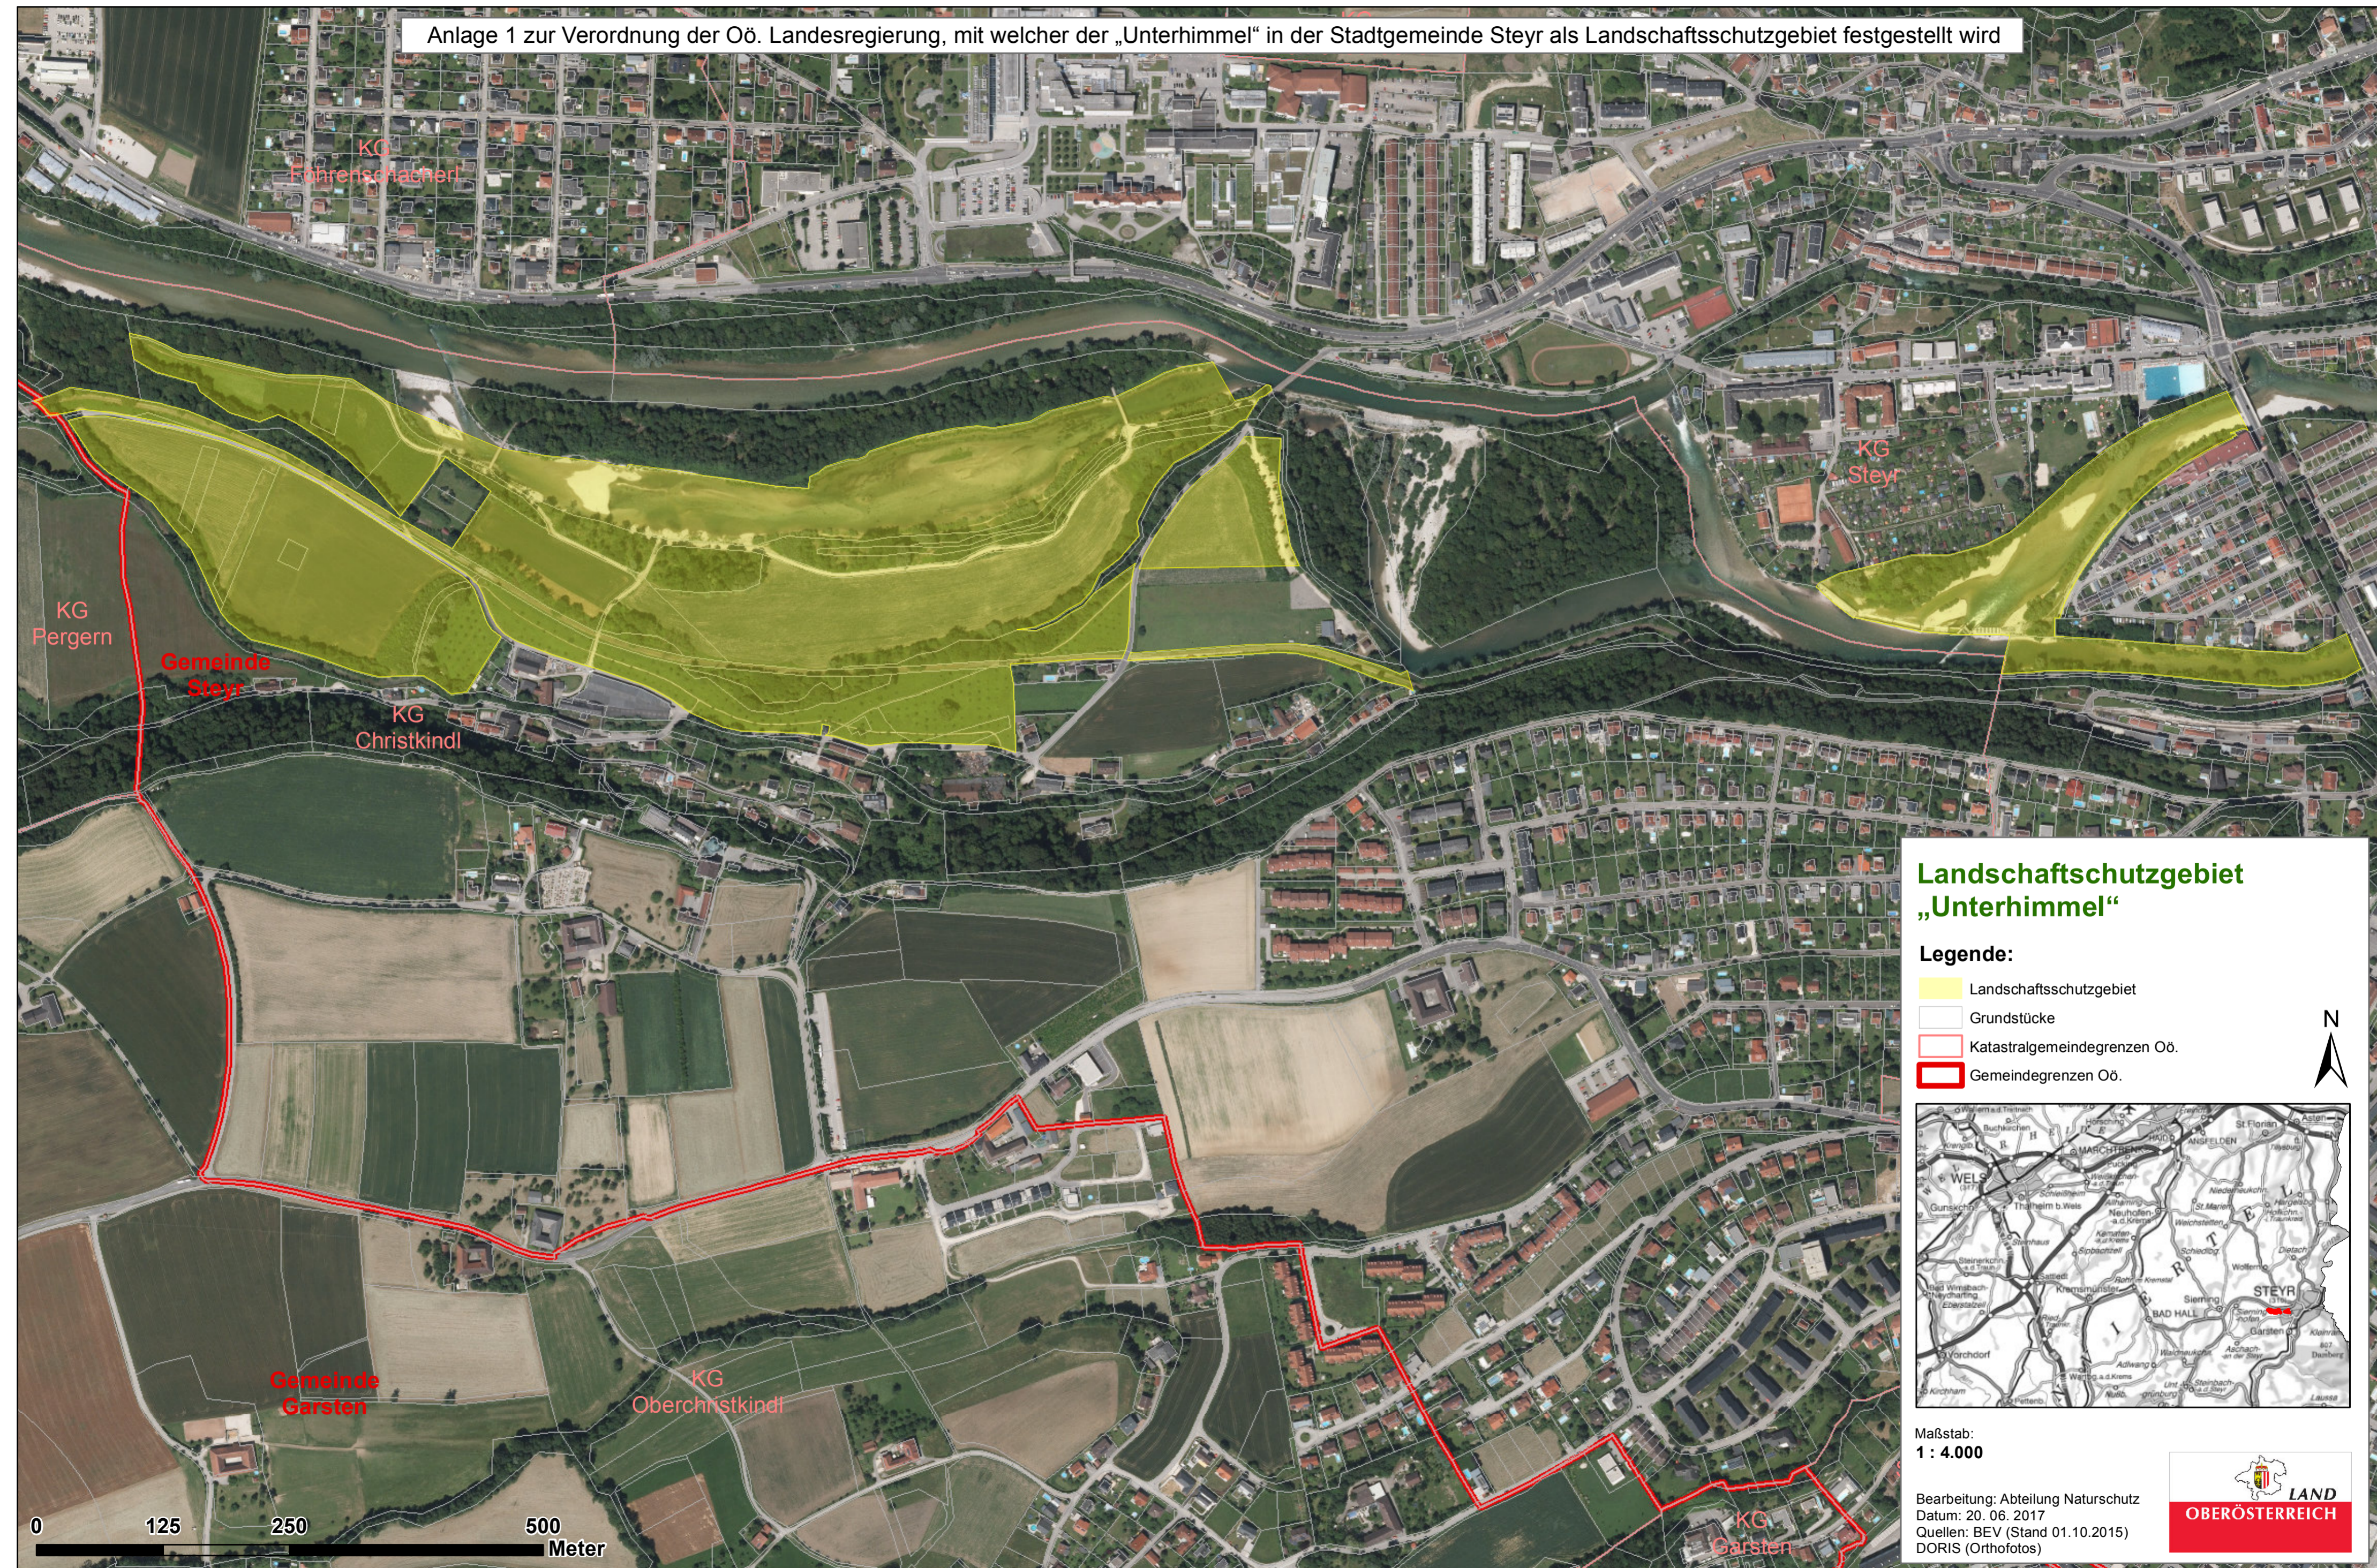

Anlage 1 zur Verordnung der Oö. Landesregierung, mit welcher der „Unterhimmel“ in der Stadtgemeinde Steyr als Landschaftsschutzgebiet festgestellt wird

### Landschaftsschutzgebiet „Unterhimmel“

**Legende:**

-  Landschaftsschutzgebiet
-  Grundstücke
-  Katastralgemeindengrenzen Oö.
-  Gemeindegrenzen Oö.

Maßstab:  
1 : 4.000

Bearbeitung: Abteilung Naturschutz  
Datum: 20. 06. 2017  
Quellen: BEV (Stand 01.10.2015)  
DORIS (Orthofotos)