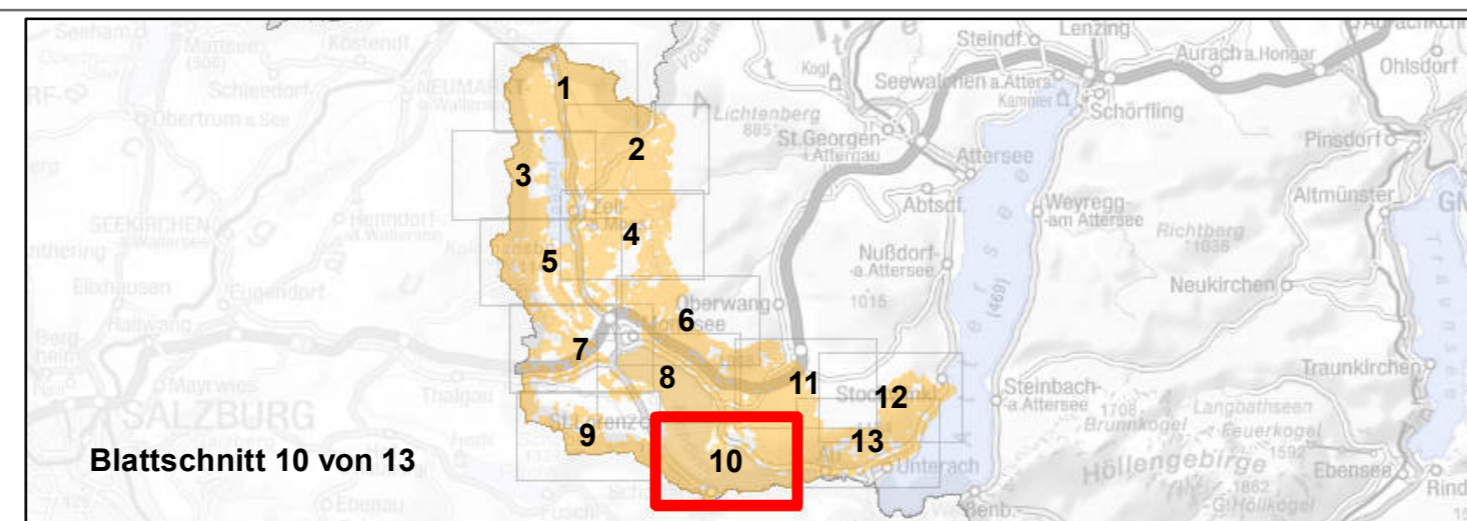

„Naturpark Bauernland – Irrsee Mondsee Attersee“

Anlage 2/10

Detailplan

- Legende:**
- Naturpark
  - Grundstücke
  - Blattschnitt
  - Katastralgemeinden
  - Gemeindegrenzen
  - Landesgrenze

Bearbeitung: Abteilung Naturschutz  
 Datum: 05.05.2021  
 Quellen: BEV (Stand 01.10.2020)  
 DORIS (Orthofoto)

Mastab:  
 1 : 5.000