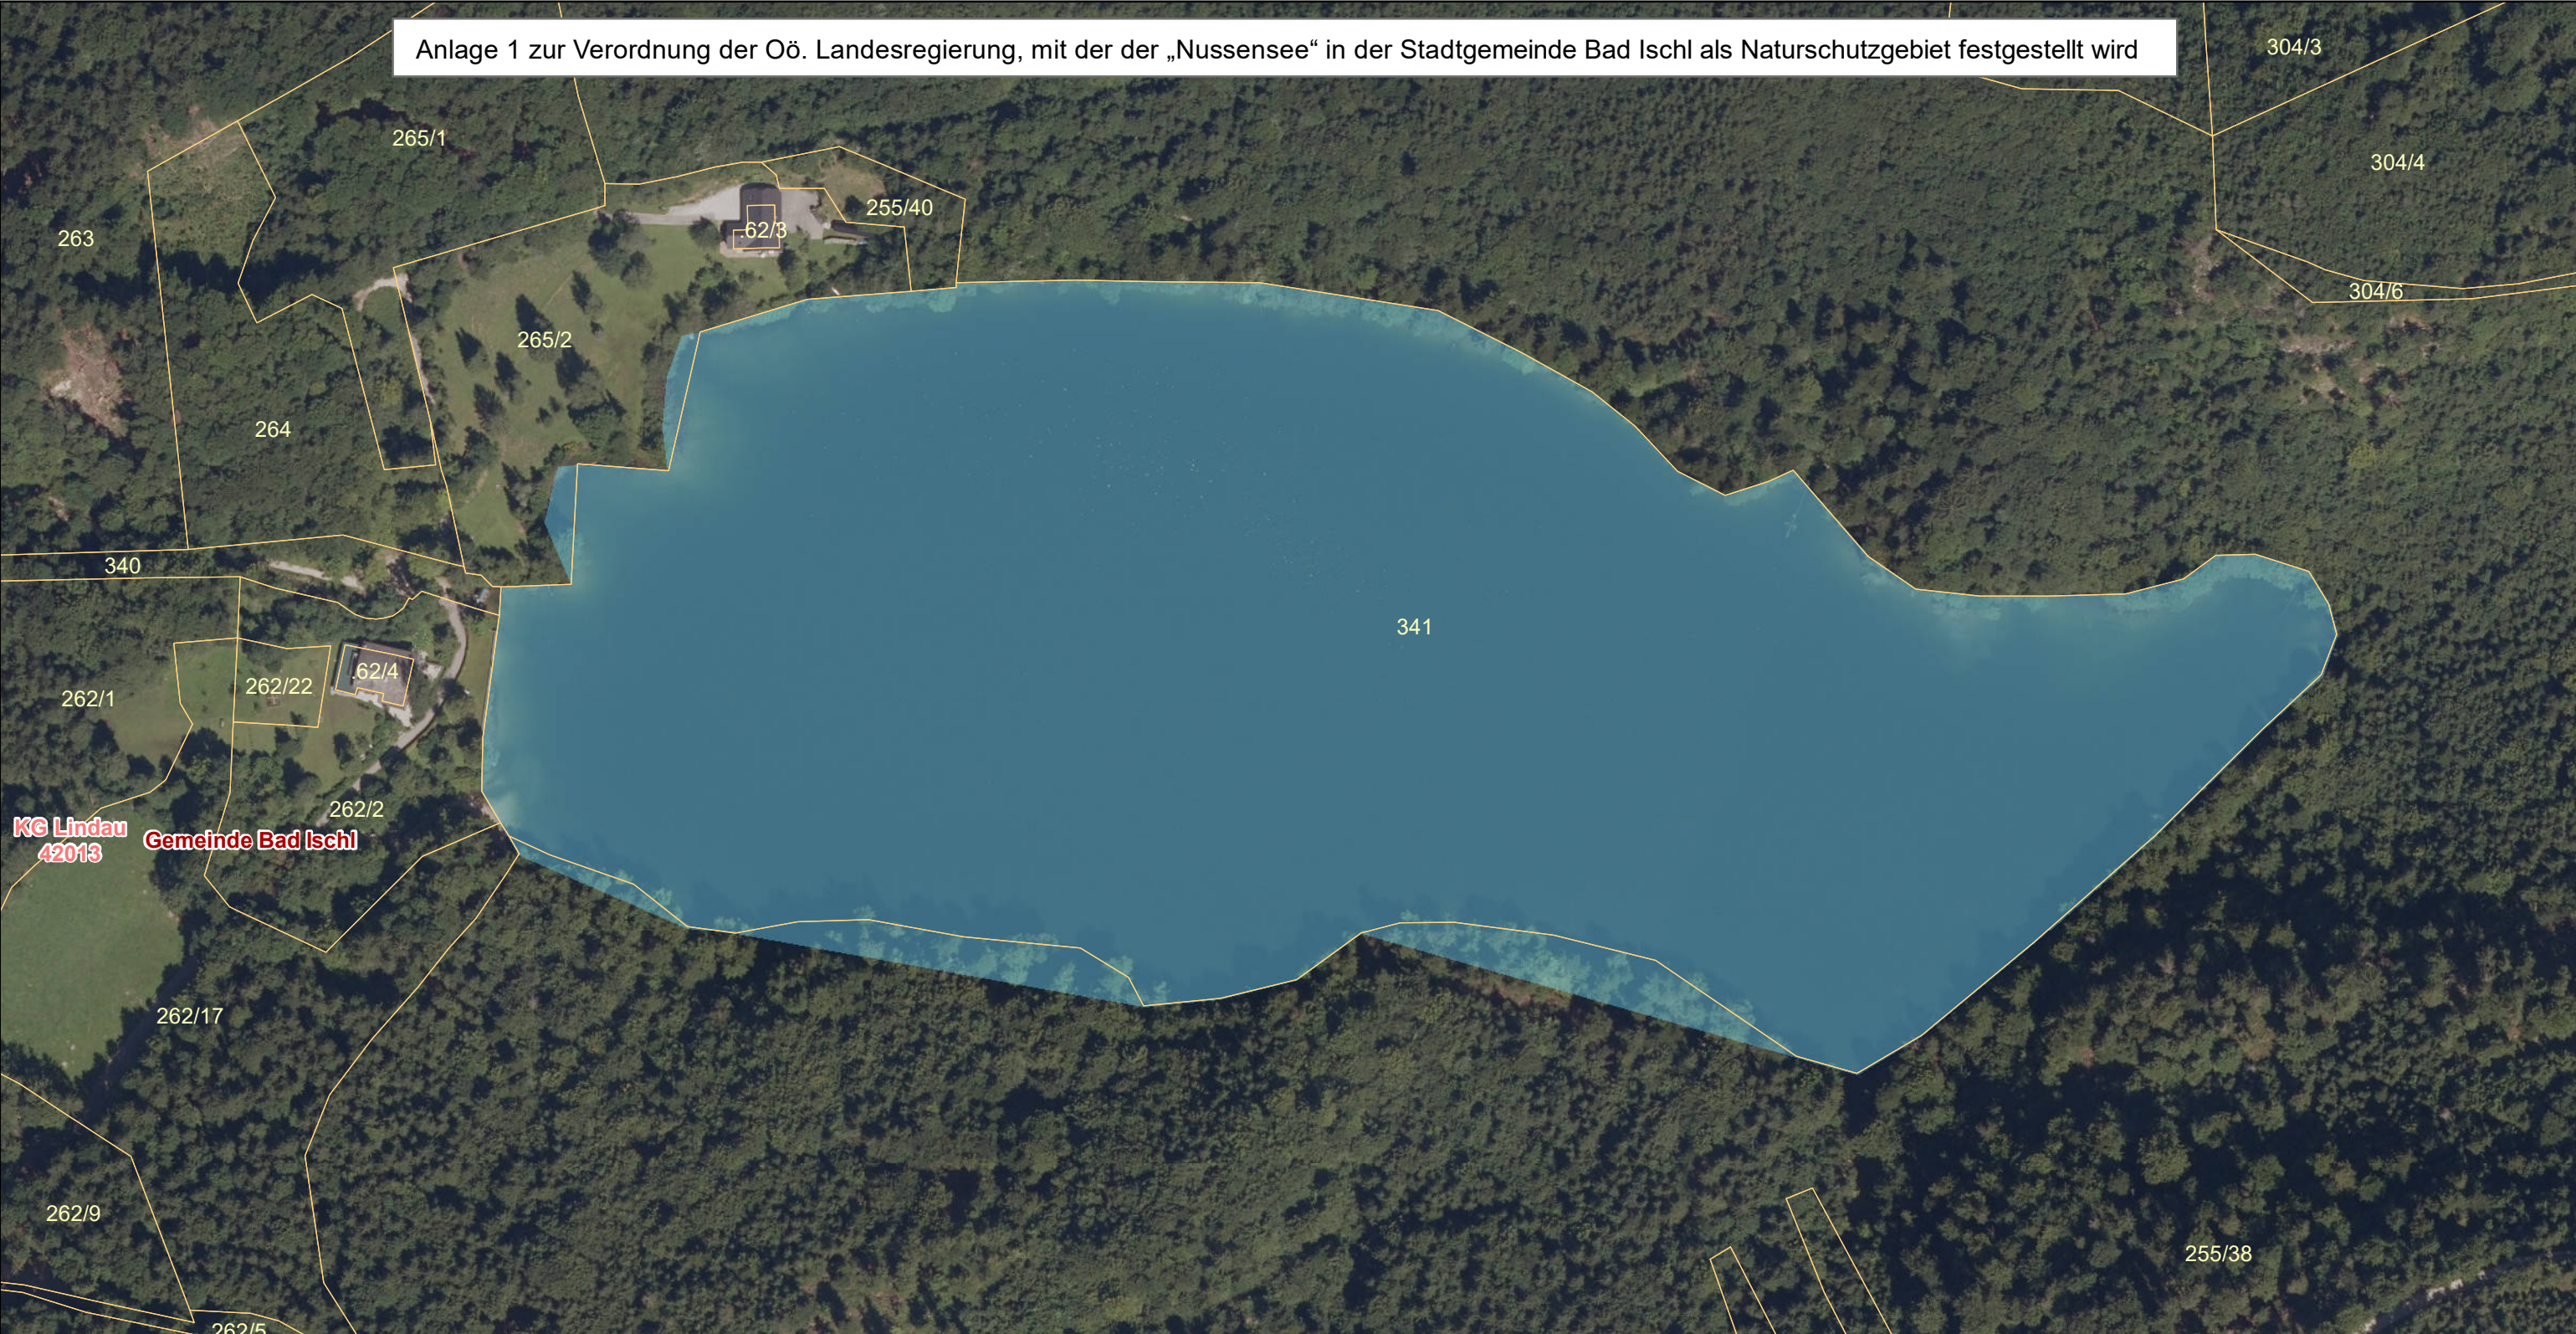

Anlage 1 zur Verordnung der Oö. Landesregierung, mit der der „Nussensee“ in der Stadtgemeinde Bad Ischl als Naturschutzgebiet festgestellt wird

Naturschutzgebiet
„Nussensee“

- Legende:**
- Naturschutzgebiet
 - Grundstücke
 - Katastralgemeindegrenzen
 - Gemeindegrenzen

Bearbeitung: Abt. Naturschutz
Datum: 17.03.2021
Quellen: BEV (Stand 01.10.2020)
DORIS (Orthofotos)

Maßstab: **1:2.000**