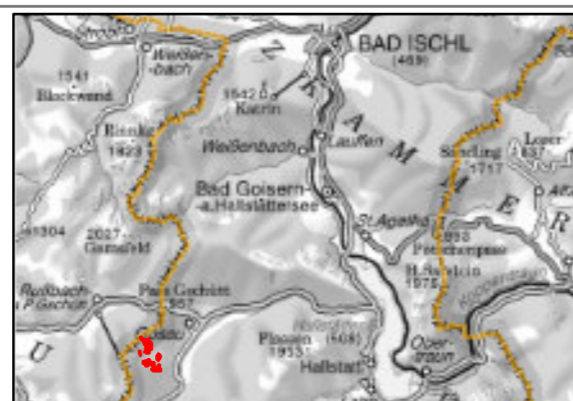

Naturschutzgebiet
„Hornspitzmoore“

Legende:

- Naturschutzgebiet
- Grundstücke

Bearbeitung:
Abteilung Naturschutz
Datum: 06.07.2016
Quellen: BEV (Stand 01.10.2014)
DORIS (Orthofotos)

1 : 4.000

LAND

OBERÖSTERREICH