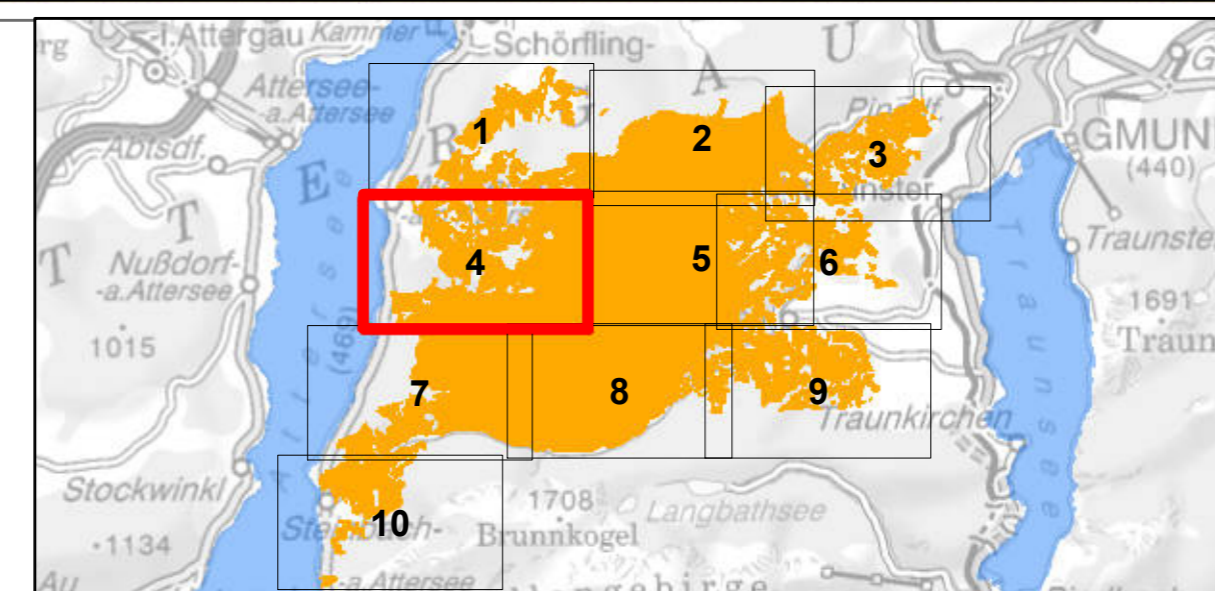

Legende:

- Naturpark
- Blattschnitt
- Grundstücke
- Katastralgemeindengrenzen Oö.
- Gemeindegrenzen Oö.

Maßstab:
1:5.000