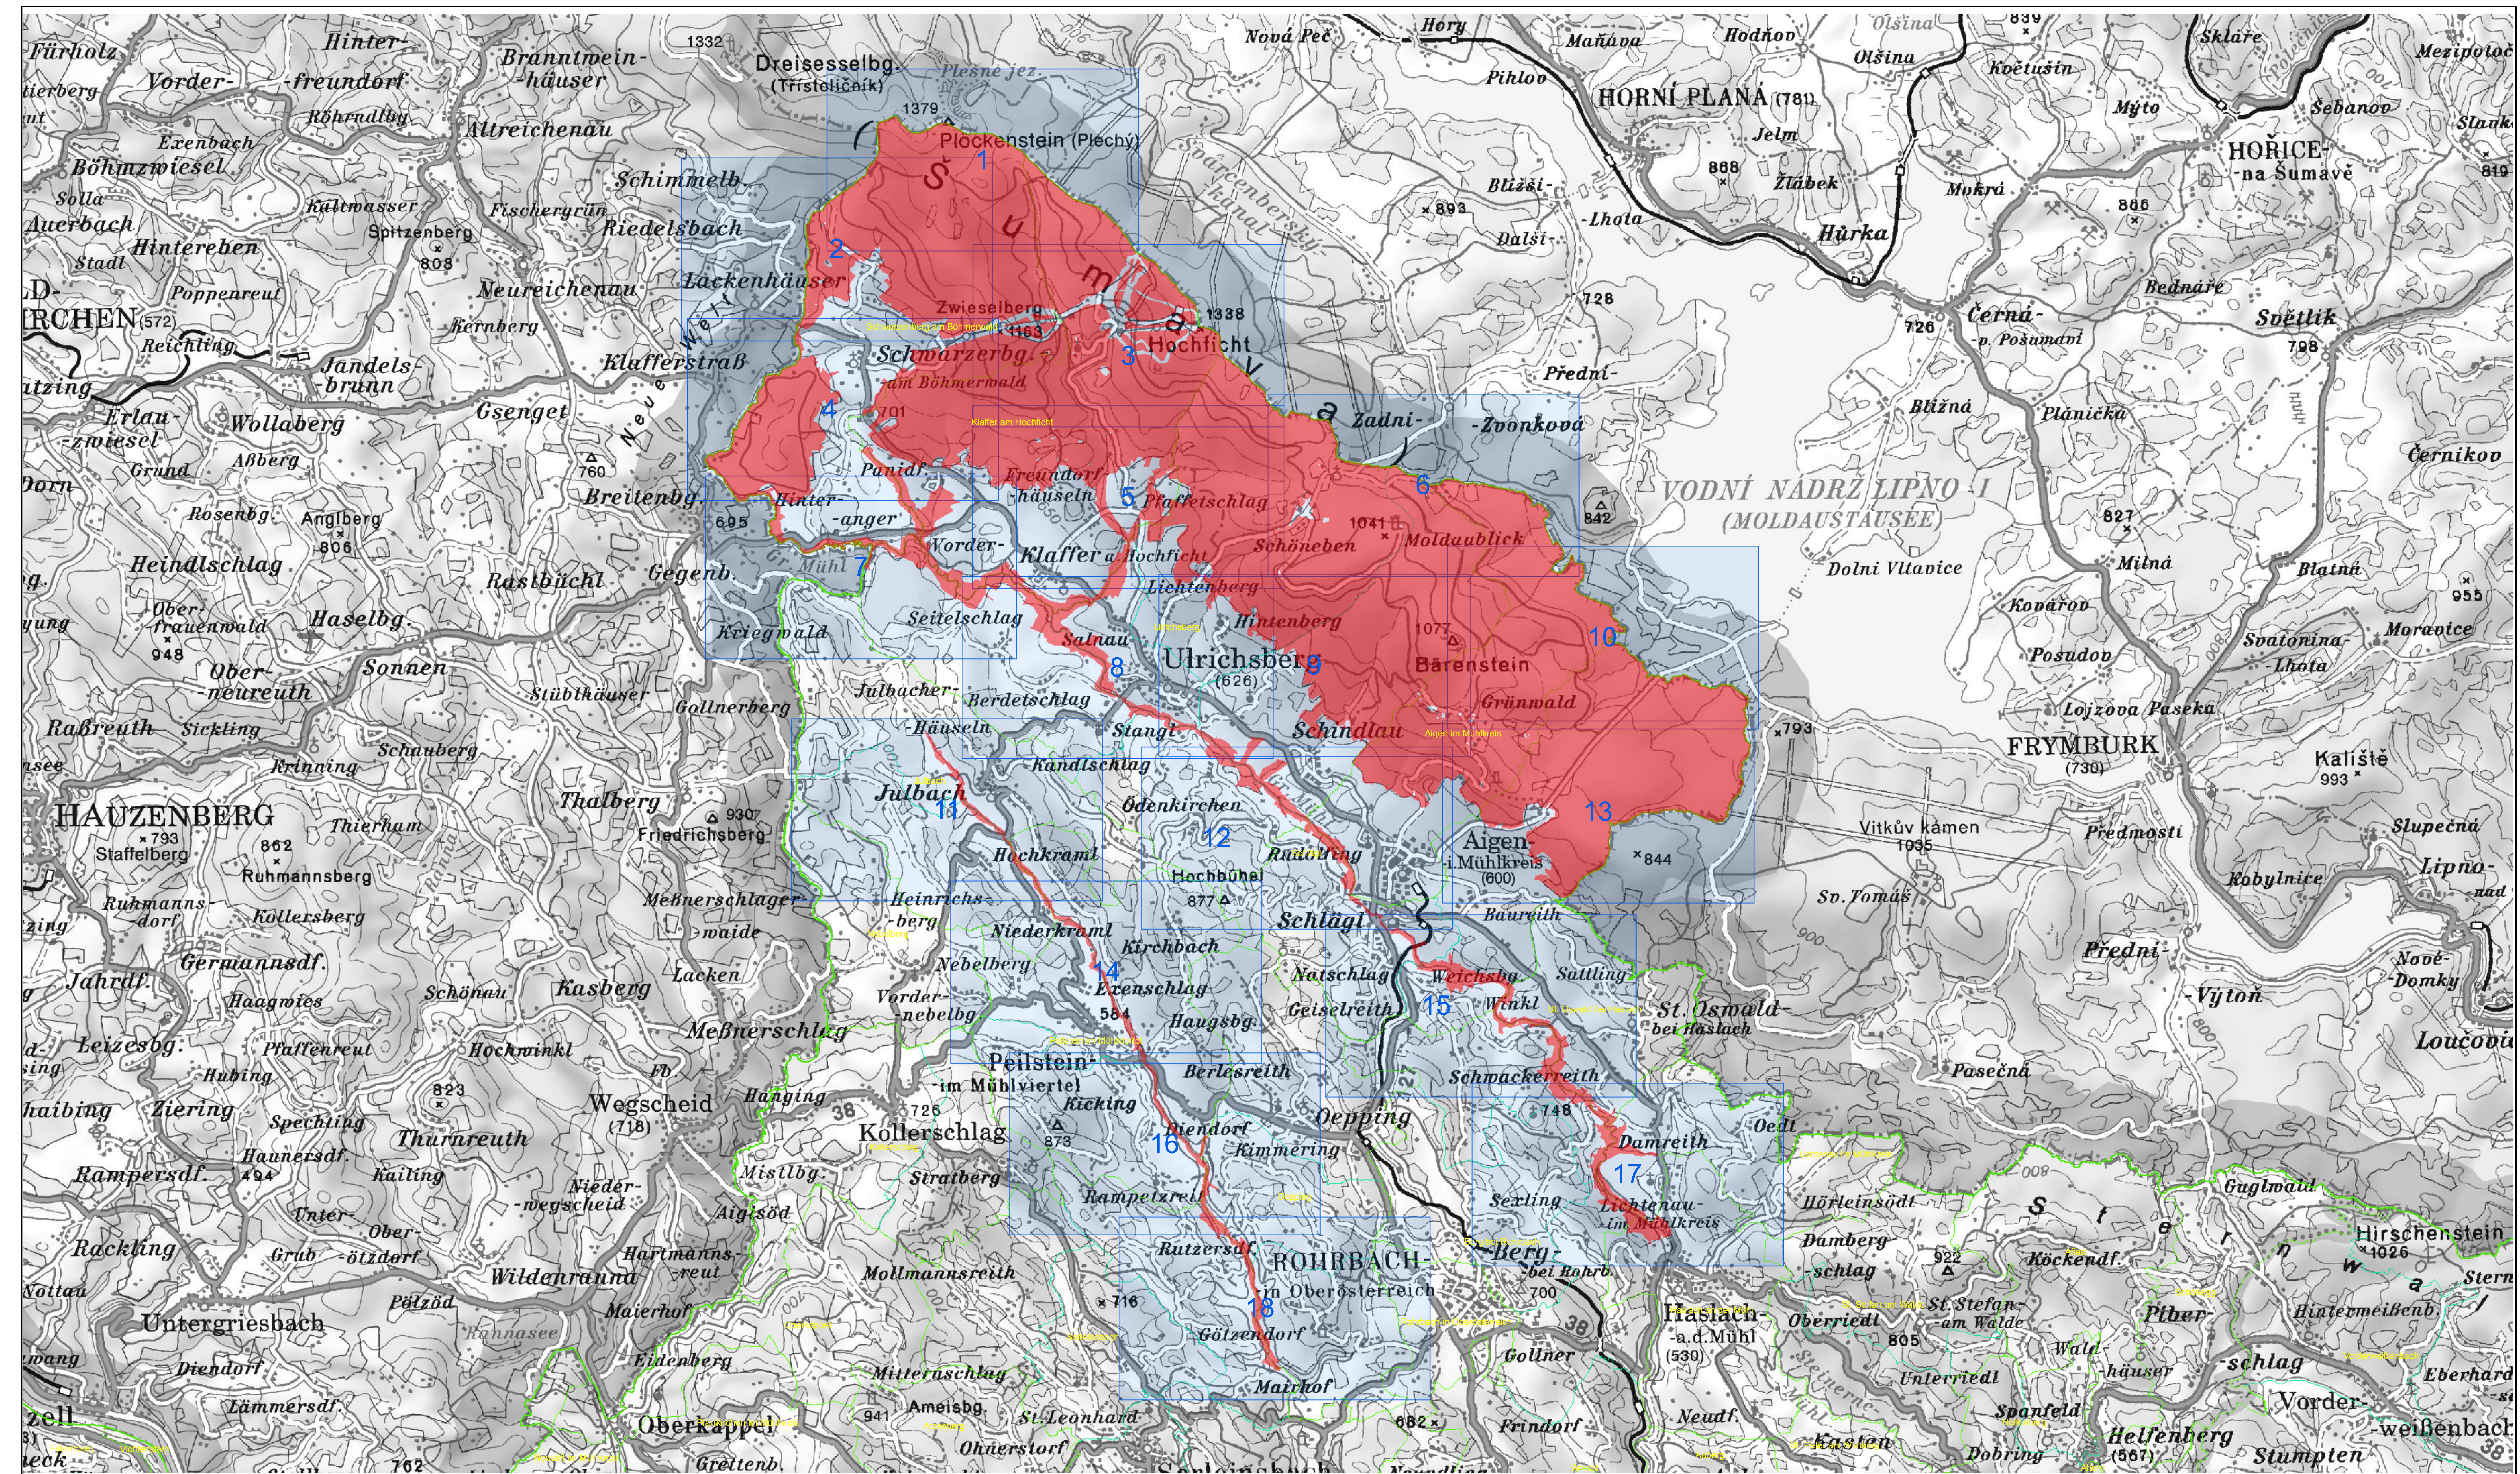

Anlage 1 zur Verordnung der Oö. Landesregierung, mit der für das Europaschutzgebiet "Böhmerwald und Mühltäler" ein Landschaftspflegeplan erlassen wird, LGBl.Nr. 18/2012

**Europaschutzgebiet
"Böhmerwald und Mühltäler"
AT 3121000**

Übersichtsplan

Legende

- Gebietsabgrenzung
- Landesgrenze
- Blattschnitt
- Gemeindegrenze
- Katastralgemeindegrenze

0 1.200 2.400 4.800 7.200 9.600 Meter

Maßstab 1 : 40.000

Bearbeiter: Gutmann, Abt. Naturschutz
Datum: 15. Dezember 2011
Quellen: DORIS, BEV