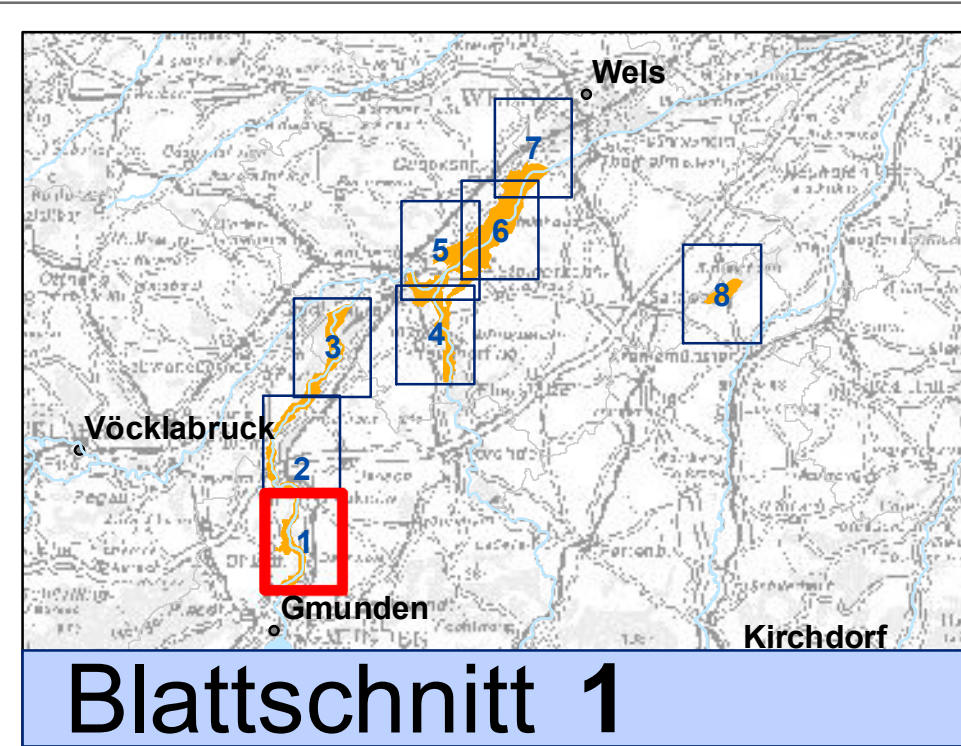

Europaschutzgebiet
"Untere Traun"
 AT 3113000

Blattschnitt 1

- Legende:**
- Europaschutzgebiet
 - Parzellengrenzen
 - Gemeindegrenzen Oö.
 - Katastralgemeindegrenzen Oö.

Bearbeitung: Astrid Handl,
 Abteilung Naturschutz
 Datum: 20. Jänner 2011
 Quellen: DORIS, BEV

Maßstab 1 : 5.000