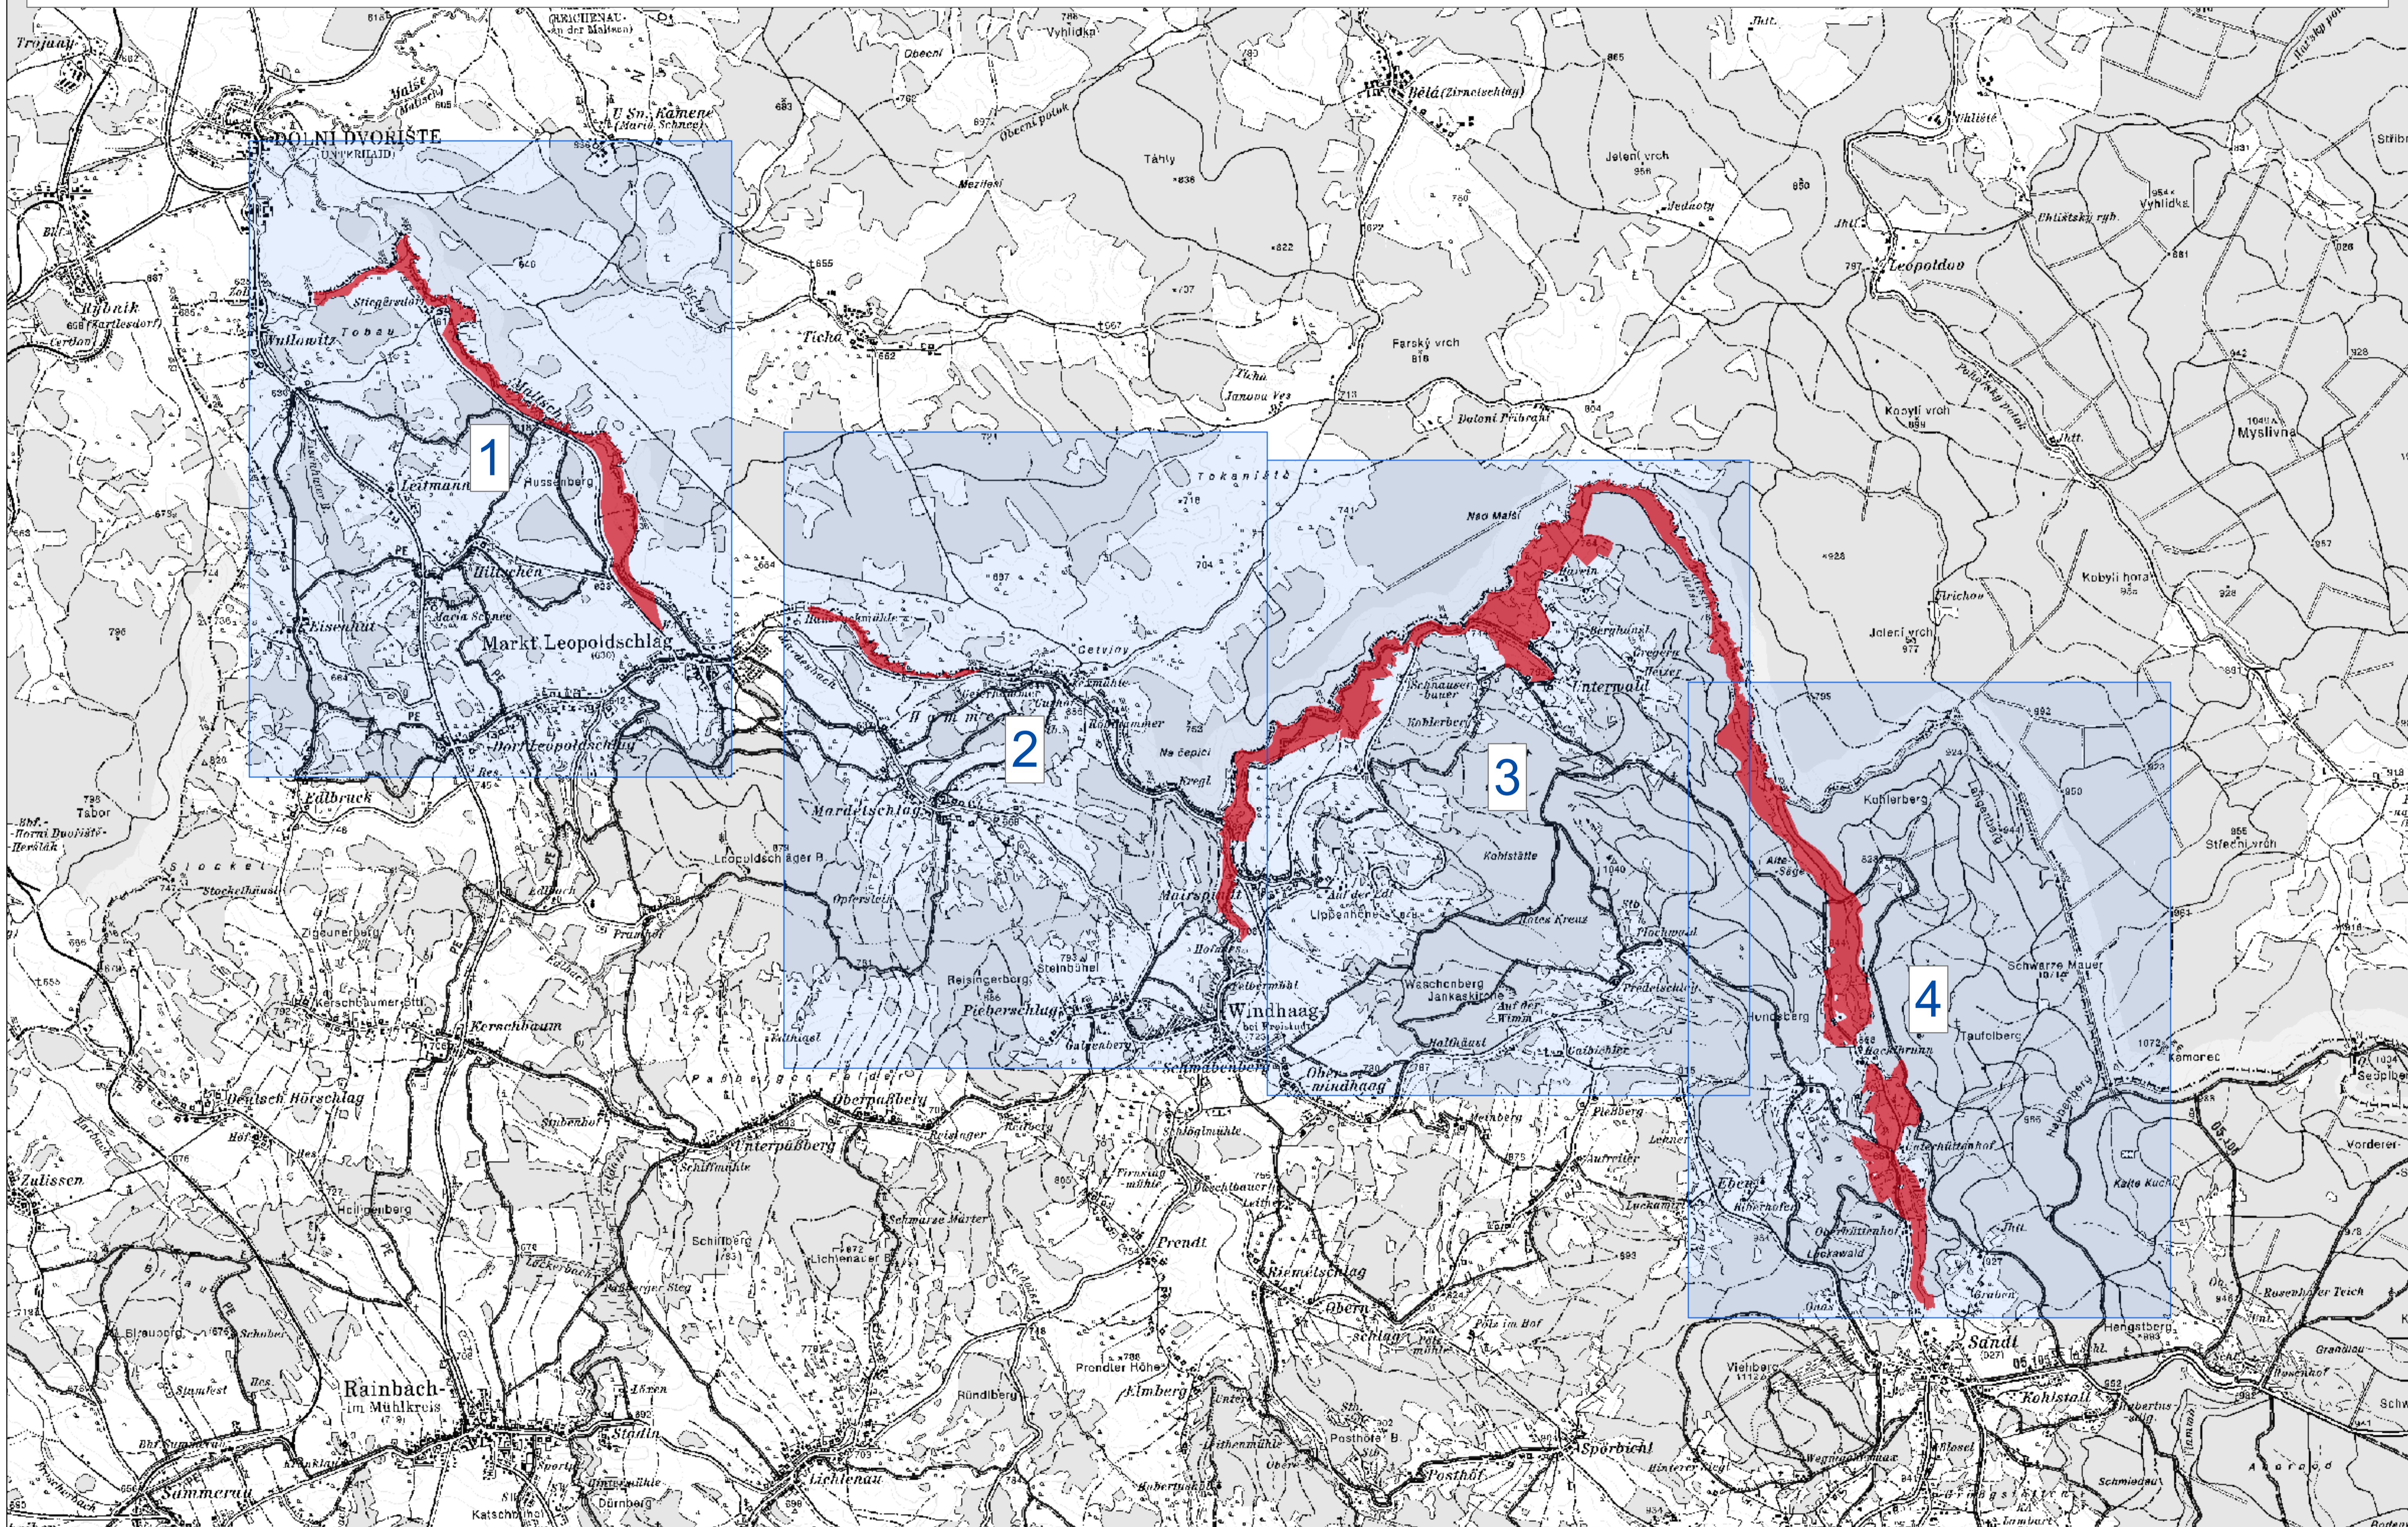

Anlage 1 zur Verordnung der Oö. Landesregierung, mit der die "Maltzsch" als Europaschutzgebiet bezeichnet und mit der ein Landschaftspflegeplan für dieses Gebiet erlassen wird, LGBl.Nr. 11/2010

Europaschutzgebiet
"Maltzsch"
AT3115000

Übersichtsplan

Legende

- Blattstich
- Europaschutzgebiet

Bearbeiter: Altmüller, Abt. Naturschutz
Datum: 6. August 2009
Quellen: DORIS, BEV