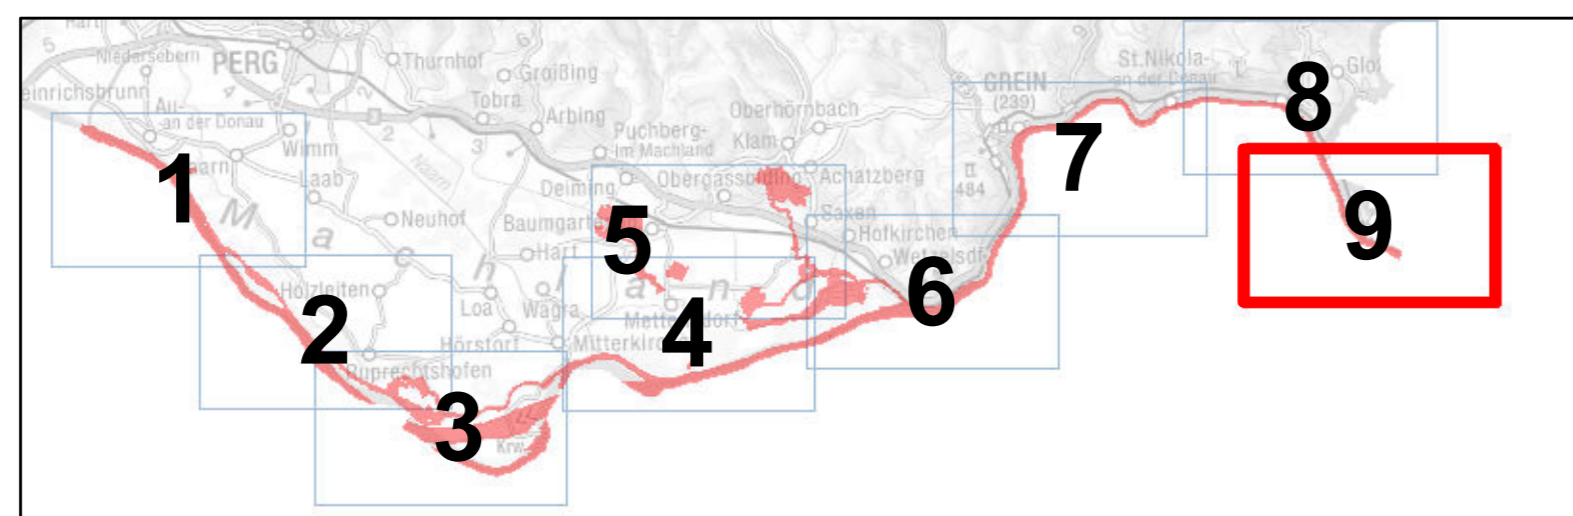

Europaschutzgebiet „Machland-Nord“

Legende:

- Europaschutzgebiet
- Zone A
- Zone B
- Zone C

Grundstücke

- Blattschnitt
- Katastralgemeindegrenzen
- Gemeindegrenzen
- Landesgrenze

Maßstab: **1:5.000**