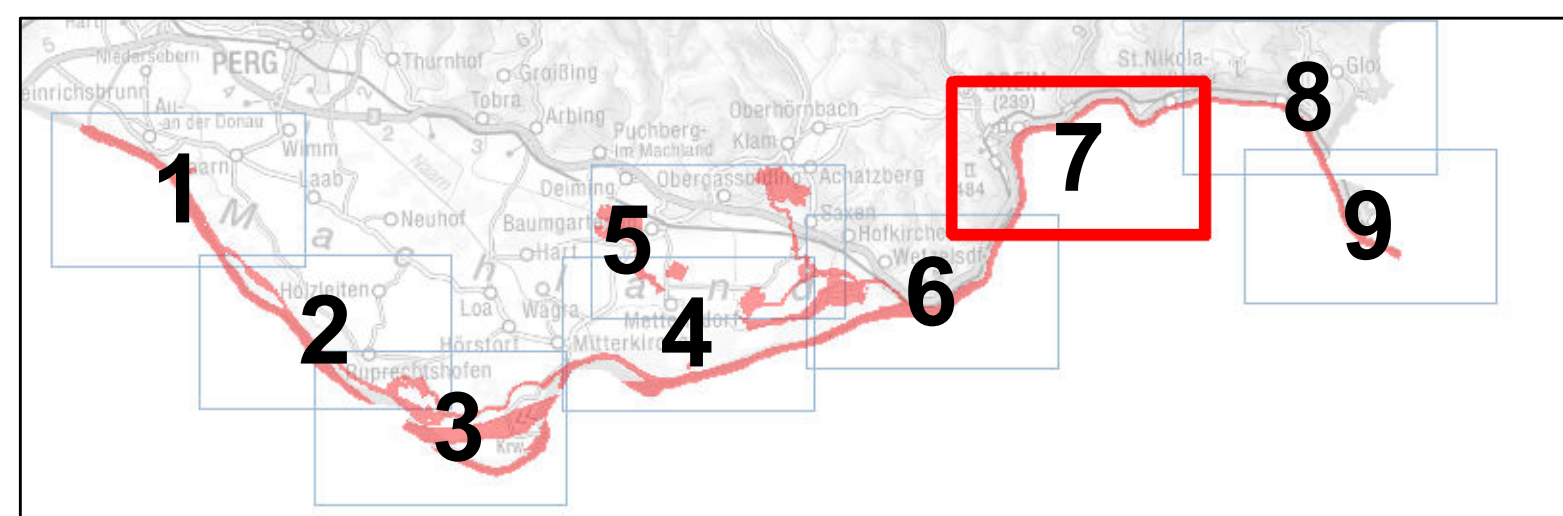

Europaschutzgebiet „Machland-Nord“

1. **Legende:**
2. Europaschutzgebiet
   - Zone A
   - Zone B
   - Zone C

- Grundstücke
- Blattschnitt
- Katastralgemeindengrenzen
- Gemeindengrenzen
- Landesgrenze

Maßstab: **1:5.000**