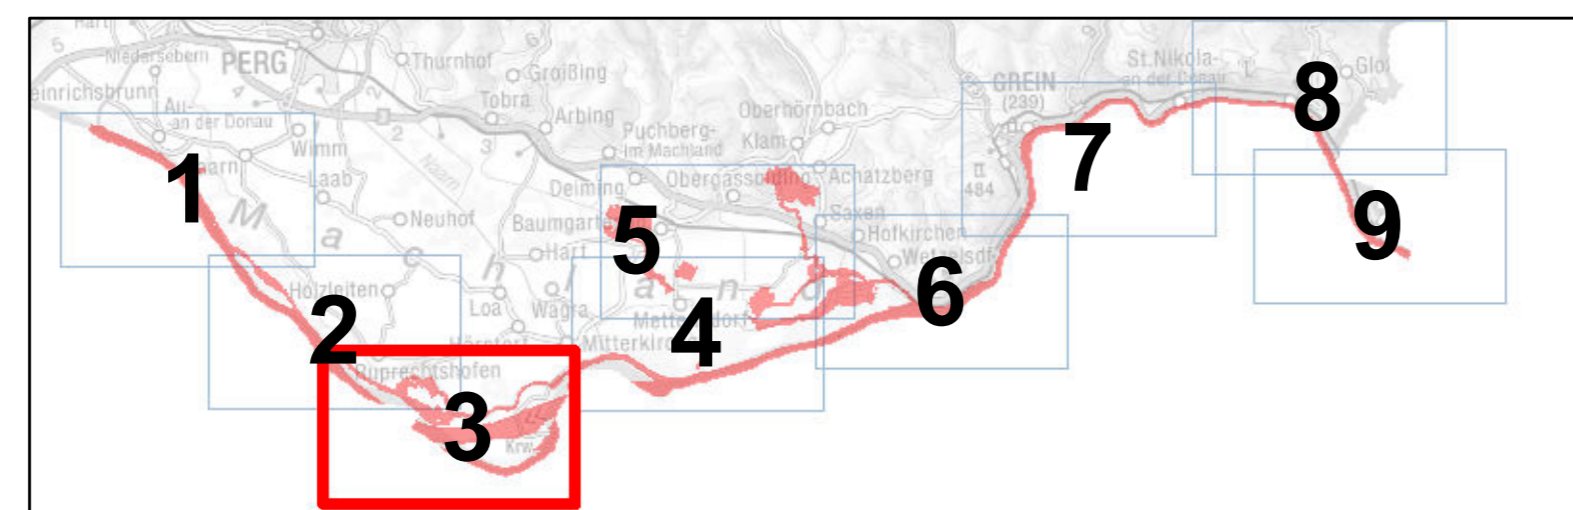

Gemeinde
Naarn im Machlande
KG Ruprechtshofen
43218

KG Mitterkirchen
43211

KG Langacker
43209

Gemeinde
Mitterkirchen im Machland

Europaschutzgebiet „Machland-Nord“

Legende:

- Europaschutzgebiet
- Zone A
- Zone B
- Zone C

Grundstücke

- Blattschnitt
- Katastralgemeindengrenzen
- Gemeindengrenzen
- Landesgrenze

Maßstab: **1:5.000**