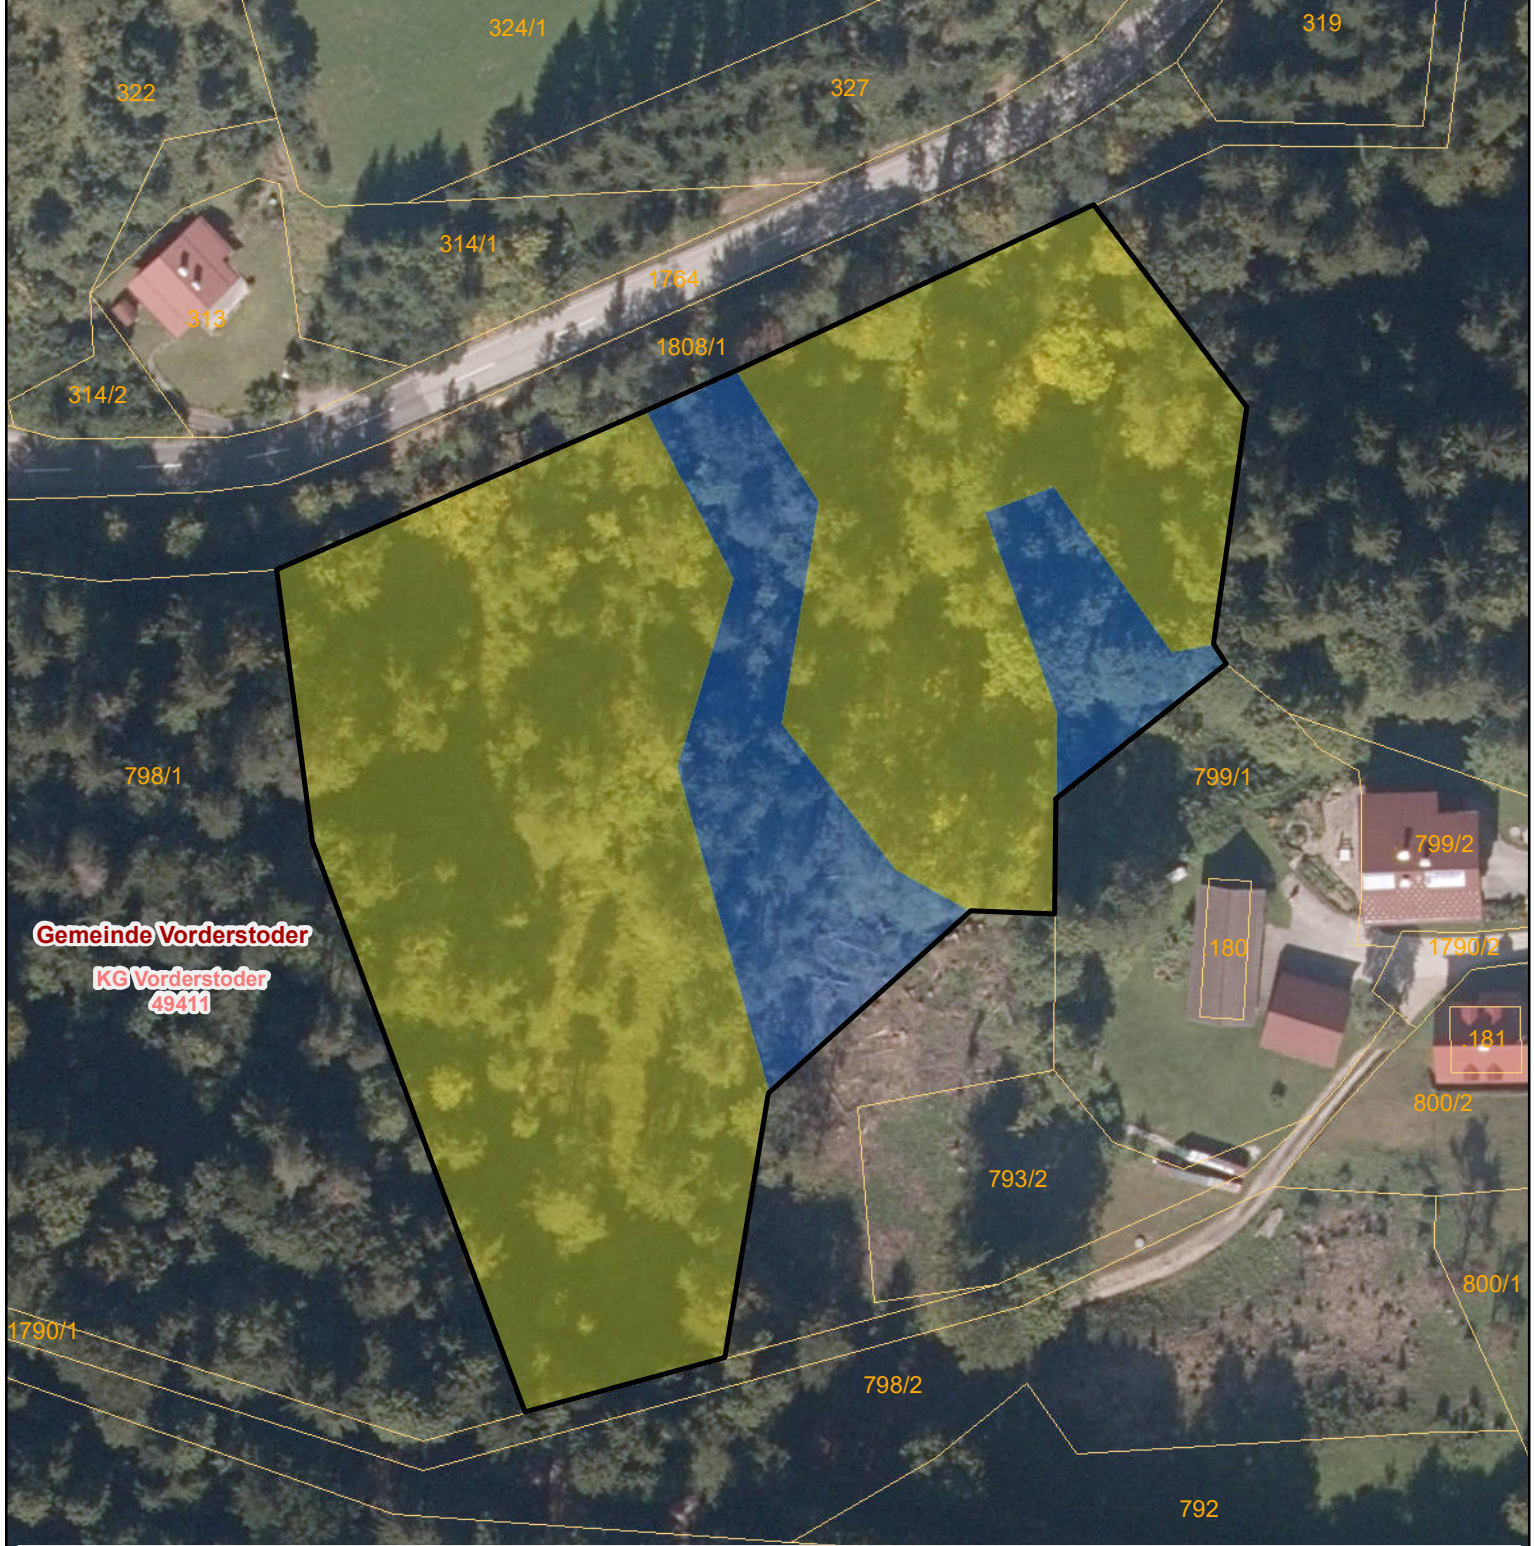

Anlage 1 zur Verordnung der Oö. Landesregierung, mit der die „Kalktuffquelle in Vorderstoder“ als Europaschutzgebiet bezeichnet und mit der ein Landschaftspflegeplan für dieses Gebiet erlassen wird

Anlage 1

Europaschutzgebiet
„Kalktuffquelle in Vorderstoder“

AT 3153000

Legende:

- Europaschutzgebiet
- Zone A
- Zone B
- Grundstücke

Bearbeitung: Abt. Naturschutz
Datum: 26.04.2021
Quellen: BEV (Stand 01.10.2020)
DORIS (Orthofotos)

Maßstab: 1:1.000

LAND
OBERÖSTERREICH