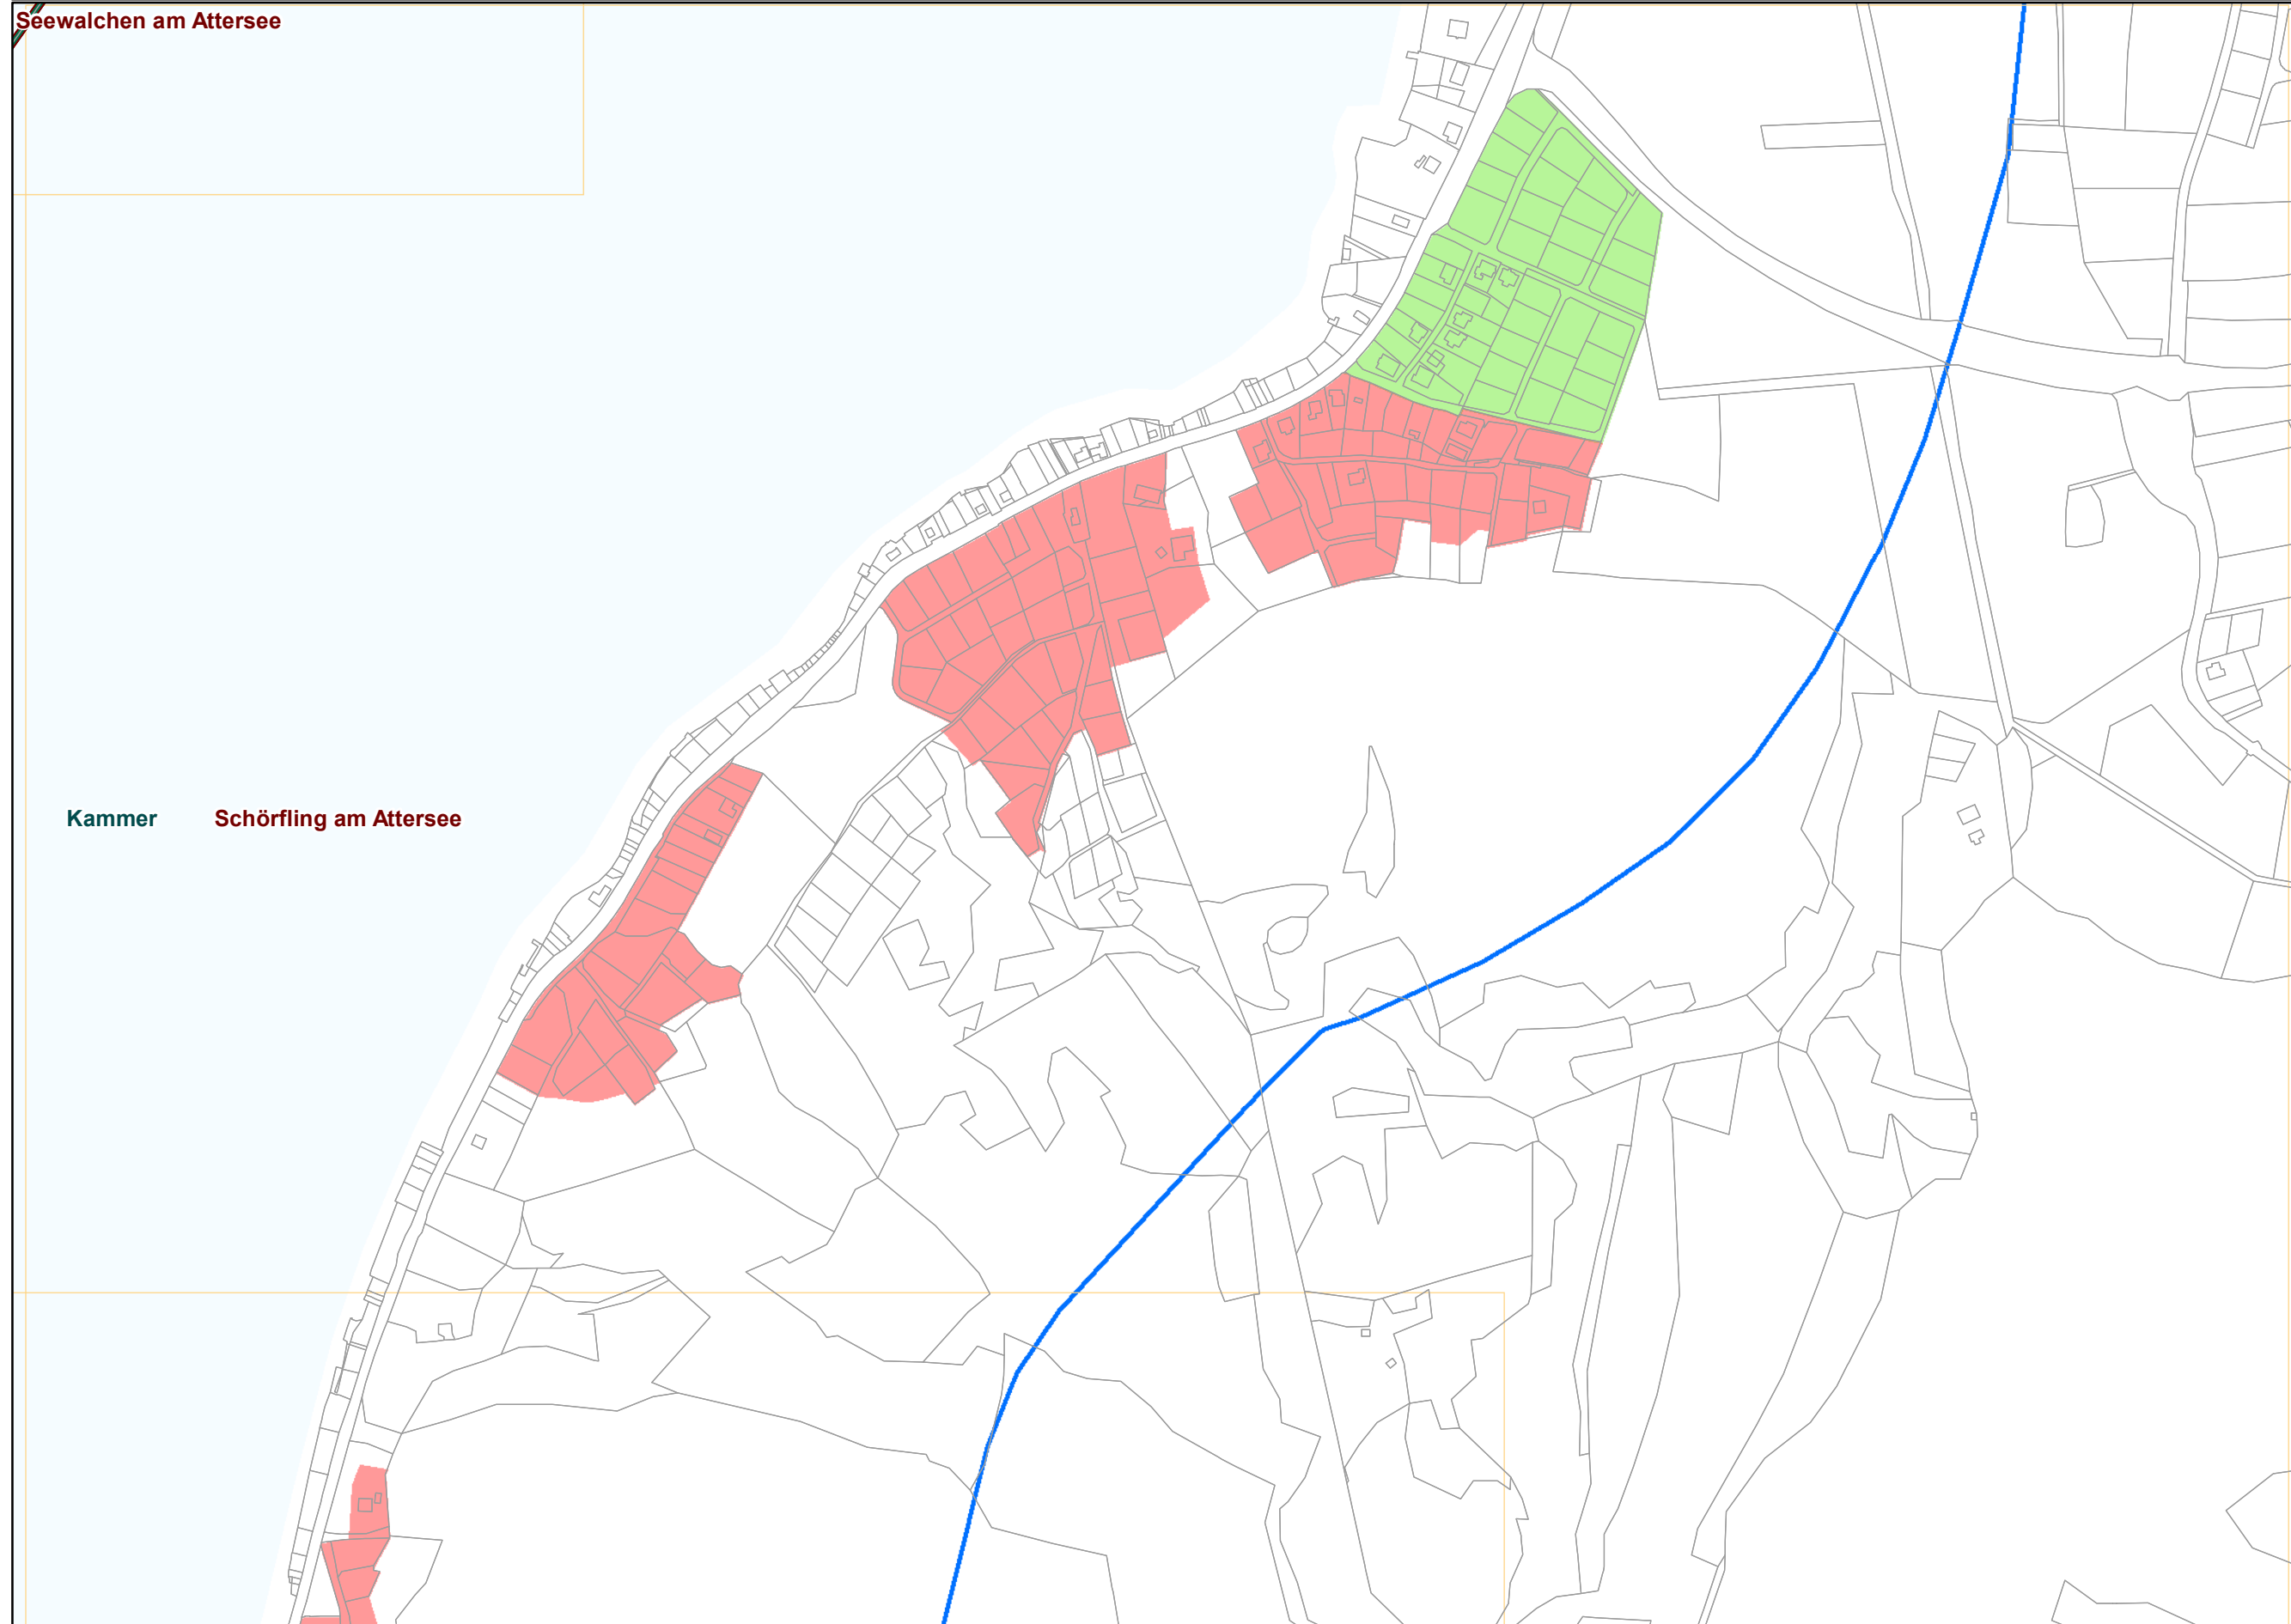

Seewalchen am Attersee

Gemeinde:
Schörfling am Attersee

Legende:

- Bereich gem. § 1 Abs. 2 der VO
- Bereich gem. § 1 Abs. 3 der VO
- Seeuferschutzzone
- Blattschnitt
- Grundstücke
- Katastralgemeindengrenzen Oö.
- Gemeindegrenzen Oö.
- Landesgrenze Oö.

Maßstab: 1:5.000

Bearbeitung: Abt. Naturschutz
Datum: 26.09.2019
Quellen: BEV (Stand 02.10.2016)
DORIS (Orthofotos)

Kammer Schörfling am Attersee

Blattschnitt: 5 von 23