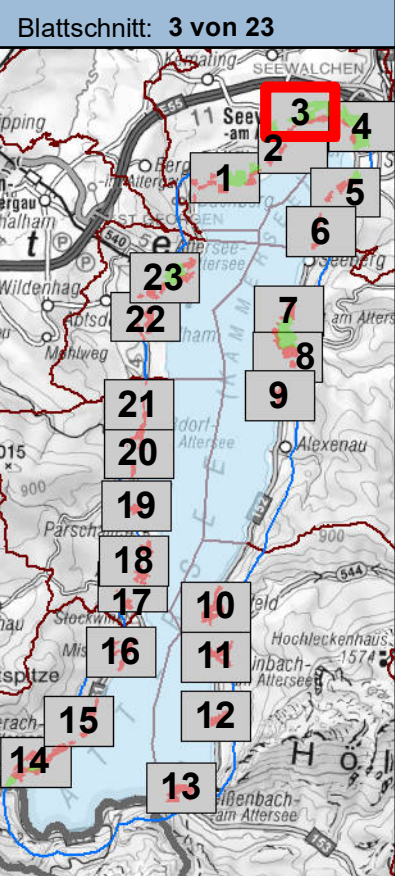

Gemeinde:
Seewalchen am Attersee

- Legende:**
- Bereich gem. § 1 Abs. 2 der VO
 - Bereich gem. § 1 Abs. 3 der VO
 - Seeuferschutzzone
 - Blattschnitt
 - Grundstücke
 - Katastralgemeindengrenzen Oö.
 - Gemeindegrenzen Oö.
 - Landesgrenze Oö.

Maßstab: 1:5.000
0 37,5 75 150
Meter

Bearbeitung: Abt. Naturschutz
Datum: 26.09.2019
Quellen: BEV (Stand 02.10.2016)
DORIS (Orthofotos)

Schörfling am Attersee
Kammer