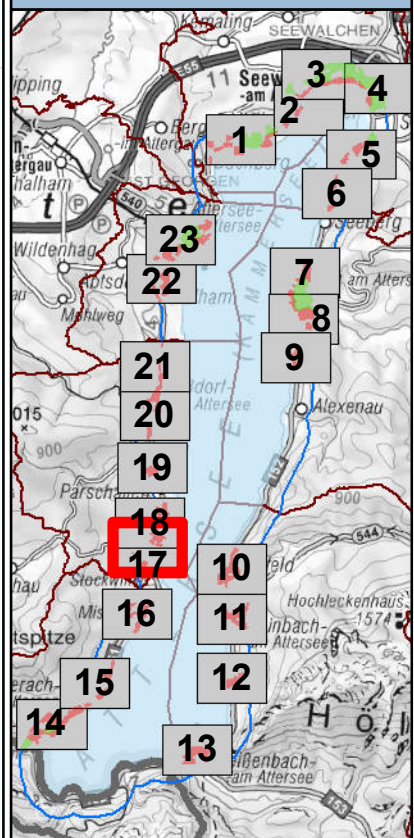

Gemeinde:
Nußdorf am Attersee

Legende:

- Bereich gem. § 1 Abs. 2 der VO
- Bereich gem. § 1 Abs. 3 der VO
- Seeuferschutzzone
- Blattschnitt
- Grundstücke
- Katastralgemeindengrenzen Oö.
- Gemeindegrenzen Oö.
- Landesgrenze Oö.

Maßstab: 1:5.000

Bearbeitung: Abt. Naturschutz
Datum: 26.09.2019
Quellen: BEV (Stand 02.10.2016)
DORIS (Orthofotos)

Blattschnitt: 17 von 23

Unterach am Attersee
Unterach

Unterach Unterach am Attersee