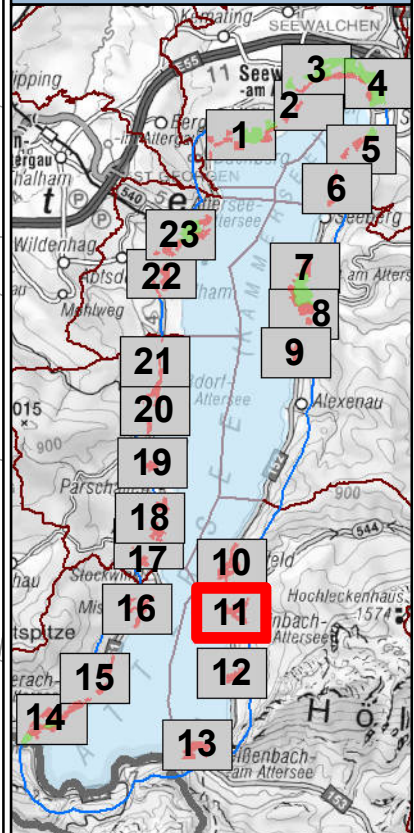

Gemeinde:
Steinbach am Attersee

Legende:

- Bereich gem. § 1 Abs. 2 der VO
- Bereich gem. § 1 Abs. 3 der VO
- Seeuferschutzzone
- Blattschnitt
- Grundstücke
- Katastralgemeindengrenzen Oö.
- Gemeindegrenzen Oö.
- Landesgrenze Oö.

Maßstab: 1:5.000

Bearbeitung: Abt. Naturschutz
Datum: 26.09.2019
Quellen: BEV (Stand 02.10.2016)
DORIS (Orthofotos)

Blattschnitt: 11 von 23

Steinbach am Attersee Steinbach am Attersee