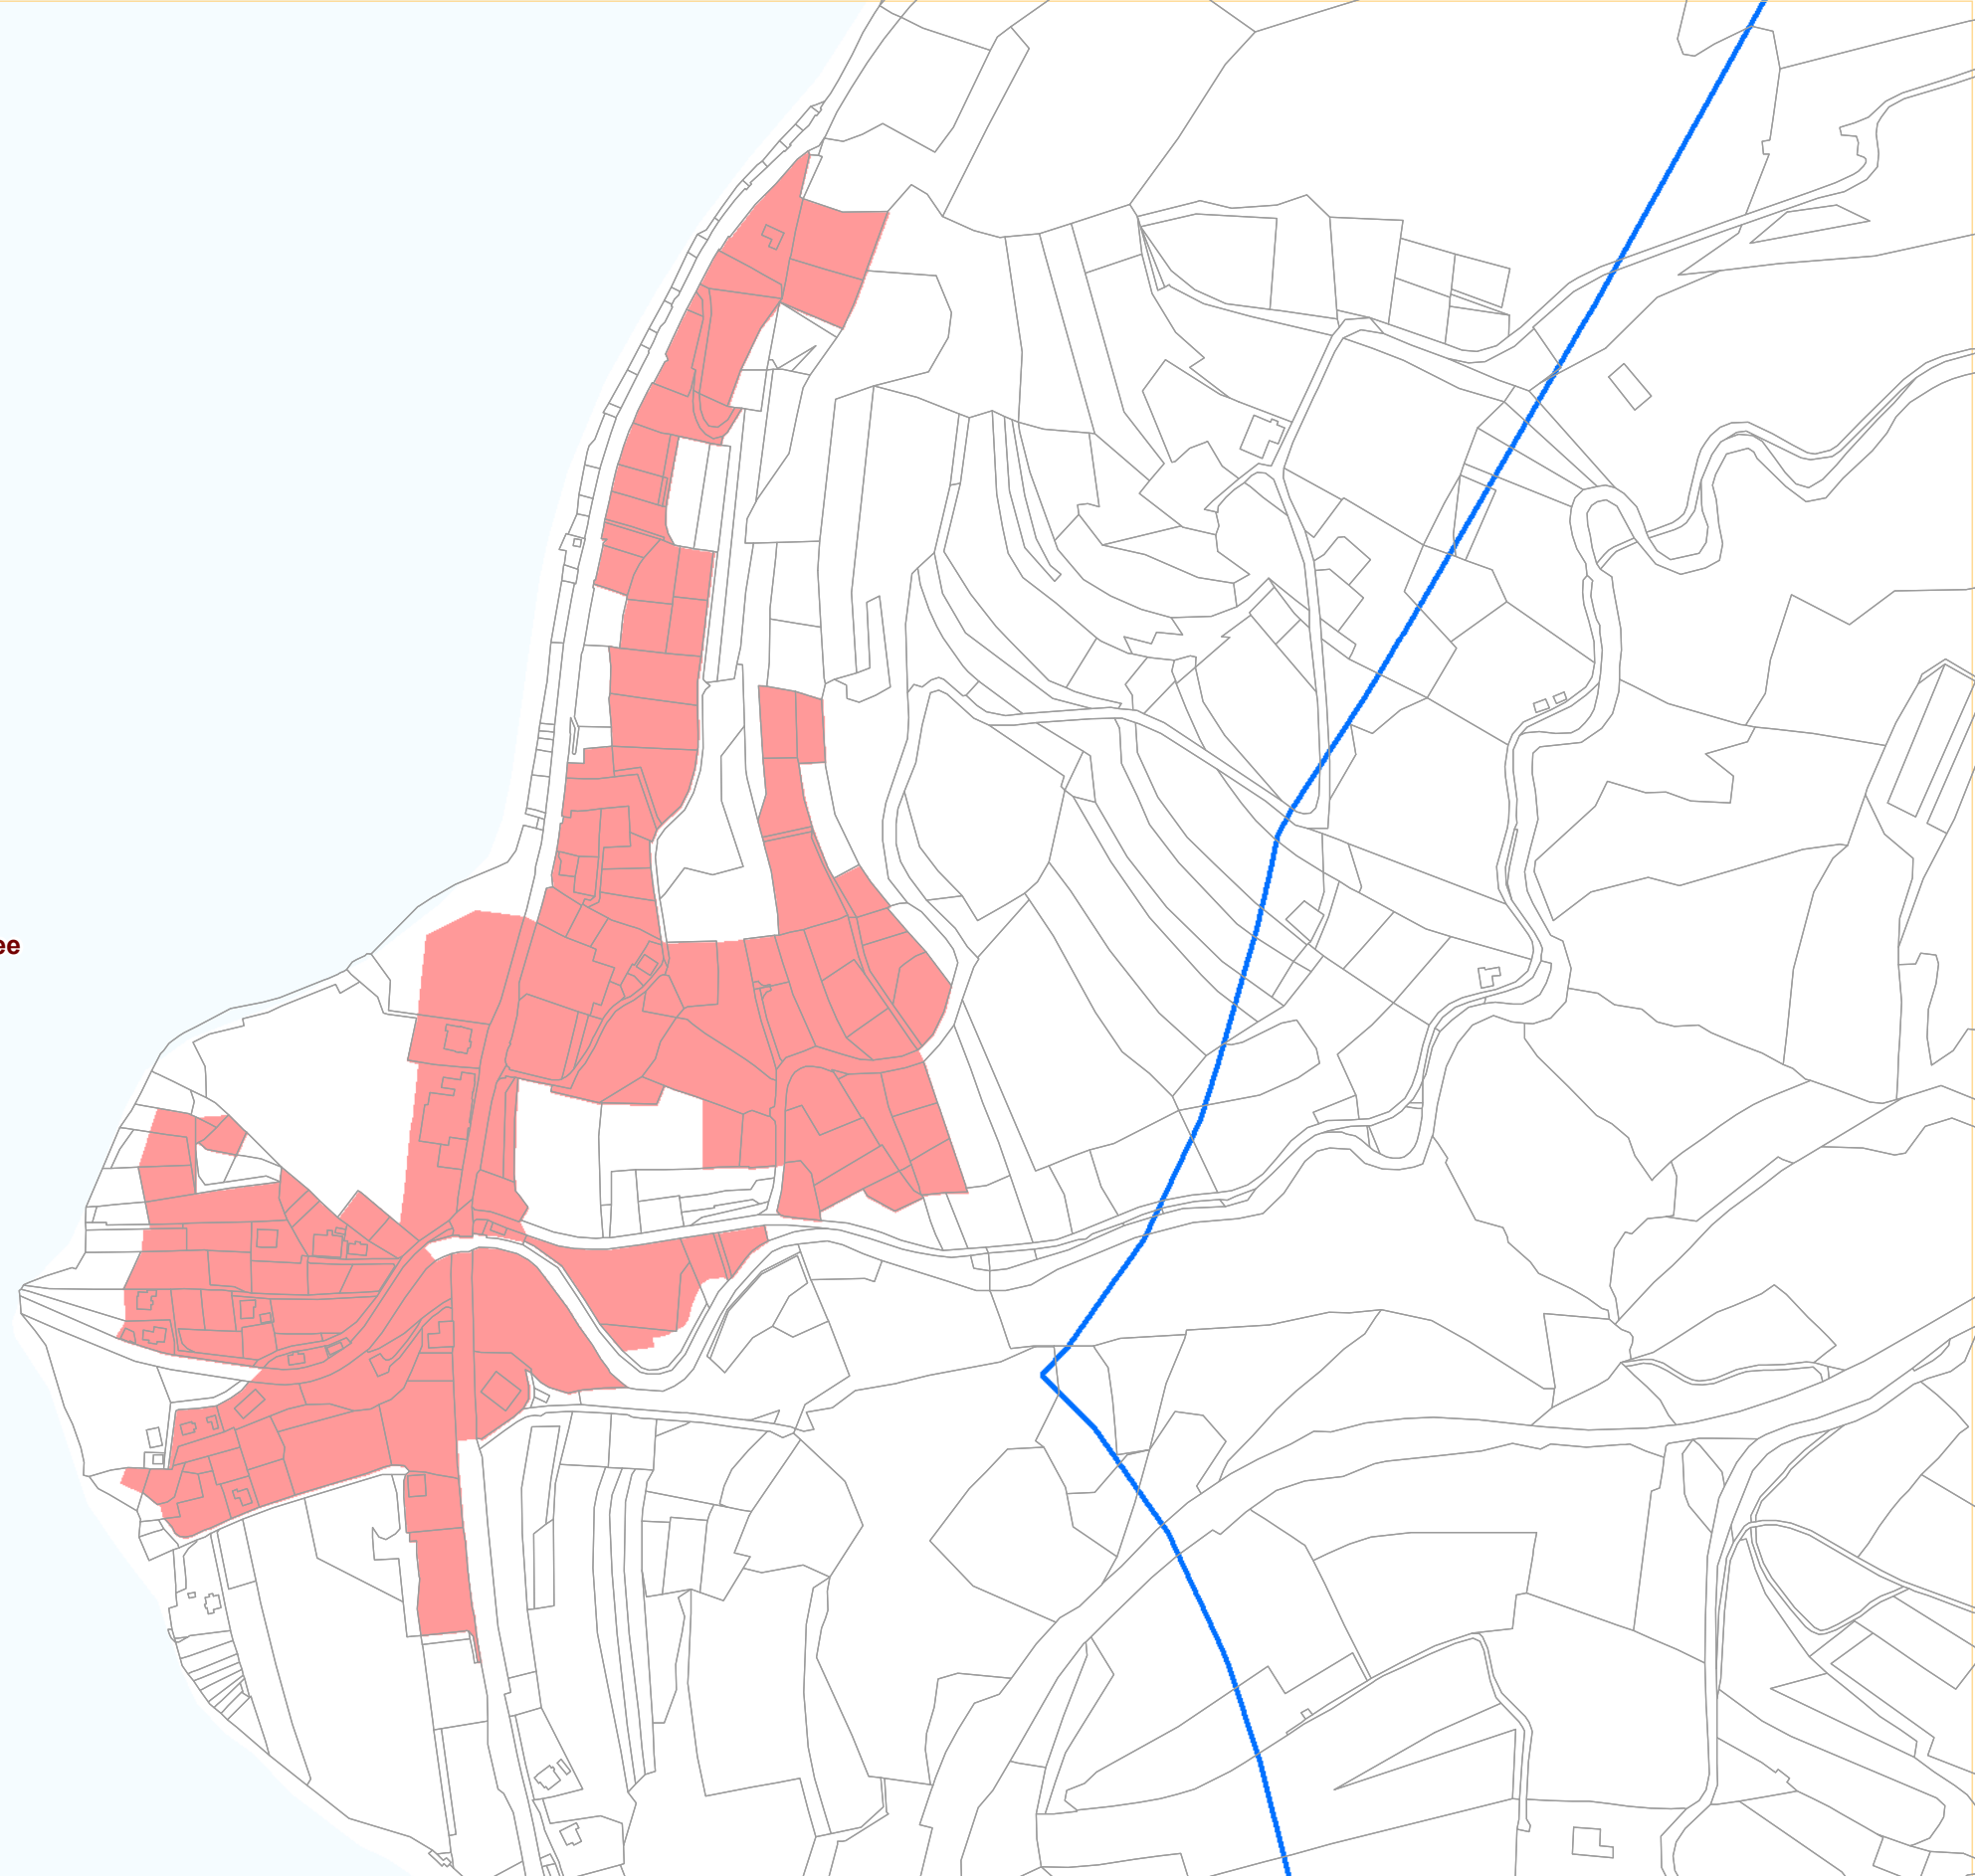

Nußdorf am Attersee

Steinbach am Attersee

Steinbach am Attersee

Unterach am Attersee

Gemeinde:
Steinbach am Attersee

Legende:

- Bereich gem. § 1 Abs. 2 der VO
- Bereich gem. § 1 Abs. 3 der VO
- Seeuferschutzzone
- Blattschnitt
- Grundstücke
- Katastralgemeindengrenzen Oö.
- Gemeindegrenzen Oö.
- Landesgrenze Oö.

Maßstab: 1:5.000

Bearbeitung: Abt. Naturschutz
Datum: 26.09.2019
Quellen: BEV (Stand 02.10.2016)
DORIS (Orthofotos)

Blattschnitt: 10 von 23