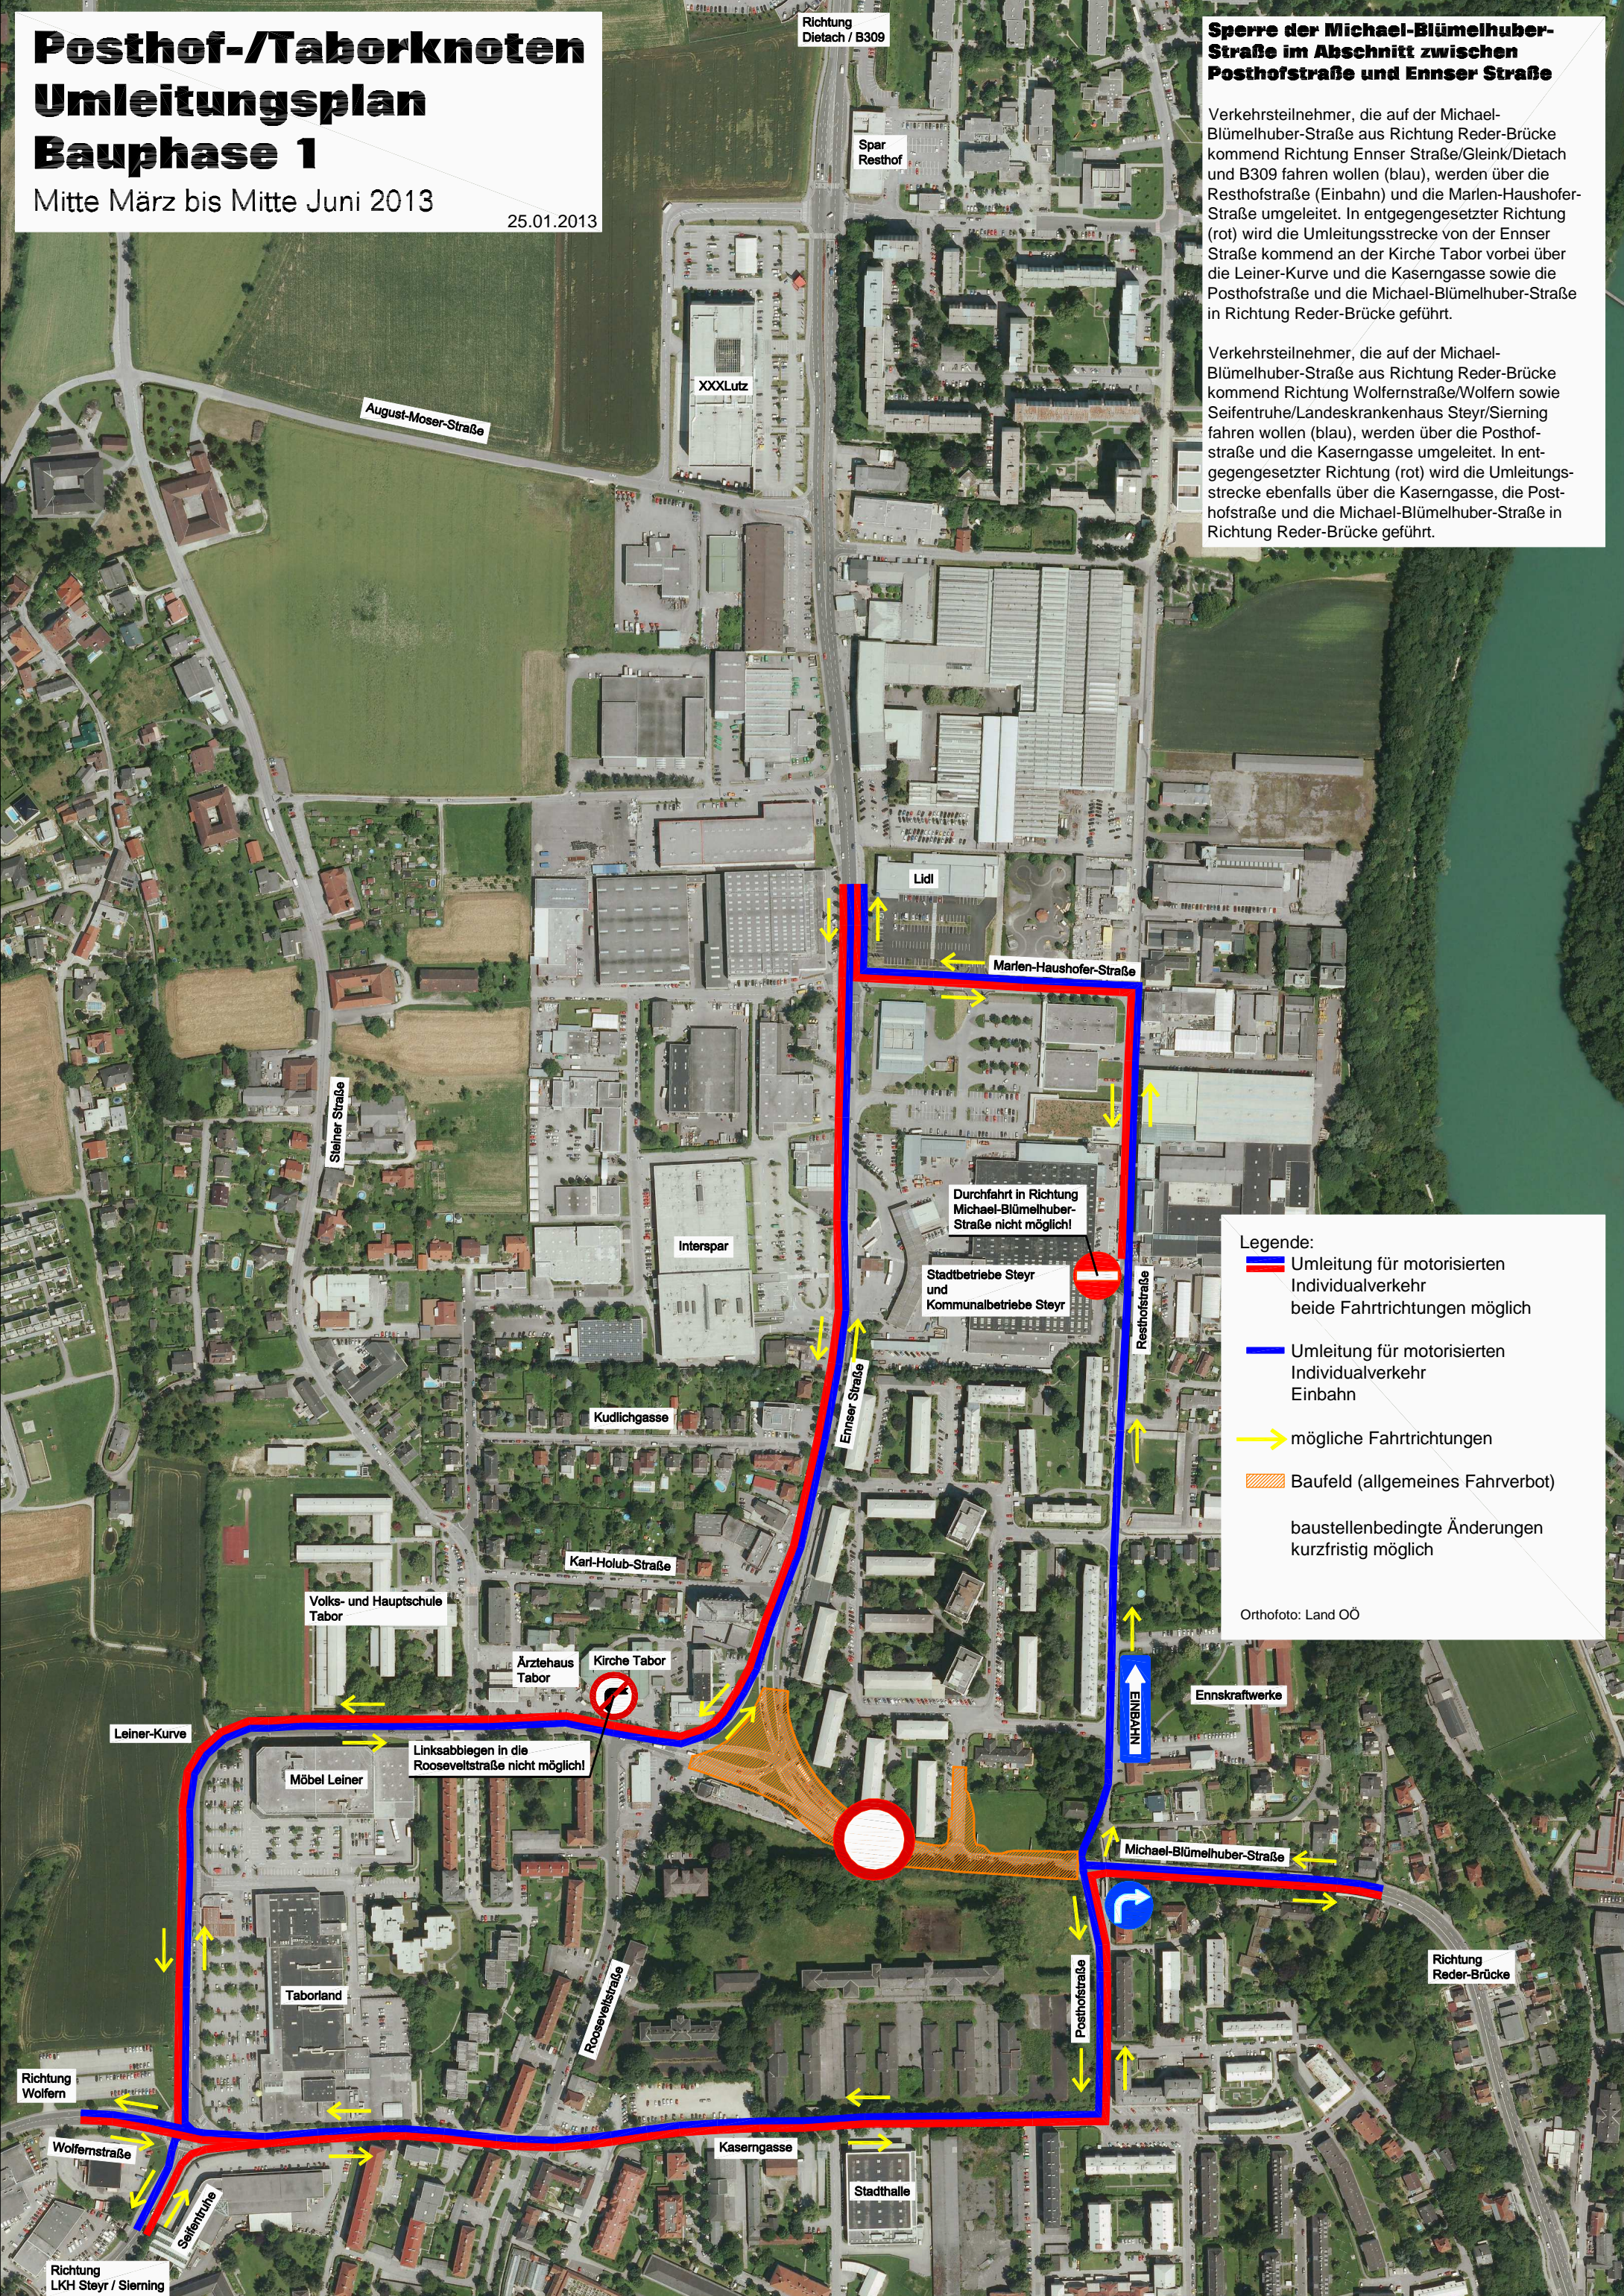

Posthof-/Taborknoten Umleitungsplan Bauphase 1

Mitte März bis Mitte Juni 2013

25.01.2013

Richtung
Dietch / B309

Sperre der Michael-Blümelhuber-Straße im Abschnitt zwischen Posthofstraße und Ennser Straße

Verkehrsteilnehmer, die auf der Michael-Blümelhuber-Straße aus Richtung Reder-Brücke kommend Richtung Ennser Straße/Gleink/Dietach und B309 fahren wollen (blau), werden über die Resthofstraße (Einbahn) und die Marlen-Haushofer-Straße umgeleitet. In entgegengesetzter Richtung (rot) wird die Umleitungsstrecke von der Ennser Straße kommend an der Kirche Tabor vorbei über die Leiner-Kurve und die Kaserngasse sowie die Posthofstraße und die Michael-Blümelhuber-Straße in Richtung Reder-Brücke geführt.

Verkehrsteilnehmer, die auf der Michael-Blümelhuber-Straße aus Richtung Reder-Brücke kommend Richtung Wolfenstraße/Wolfem sowie Seifenruhe/Landeskrankenhaus Steyr/Sierning fahren wollen (blau), werden über die Posthofstraße und die Kaserngasse umgeleitet. In entgegengesetzter Richtung (rot) wird die Umleitungsstrecke ebenfalls über die Kaserngasse, die Posthofstraße und die Michael-Blümelhuber-Straße in Richtung Reder-Brücke geführt.