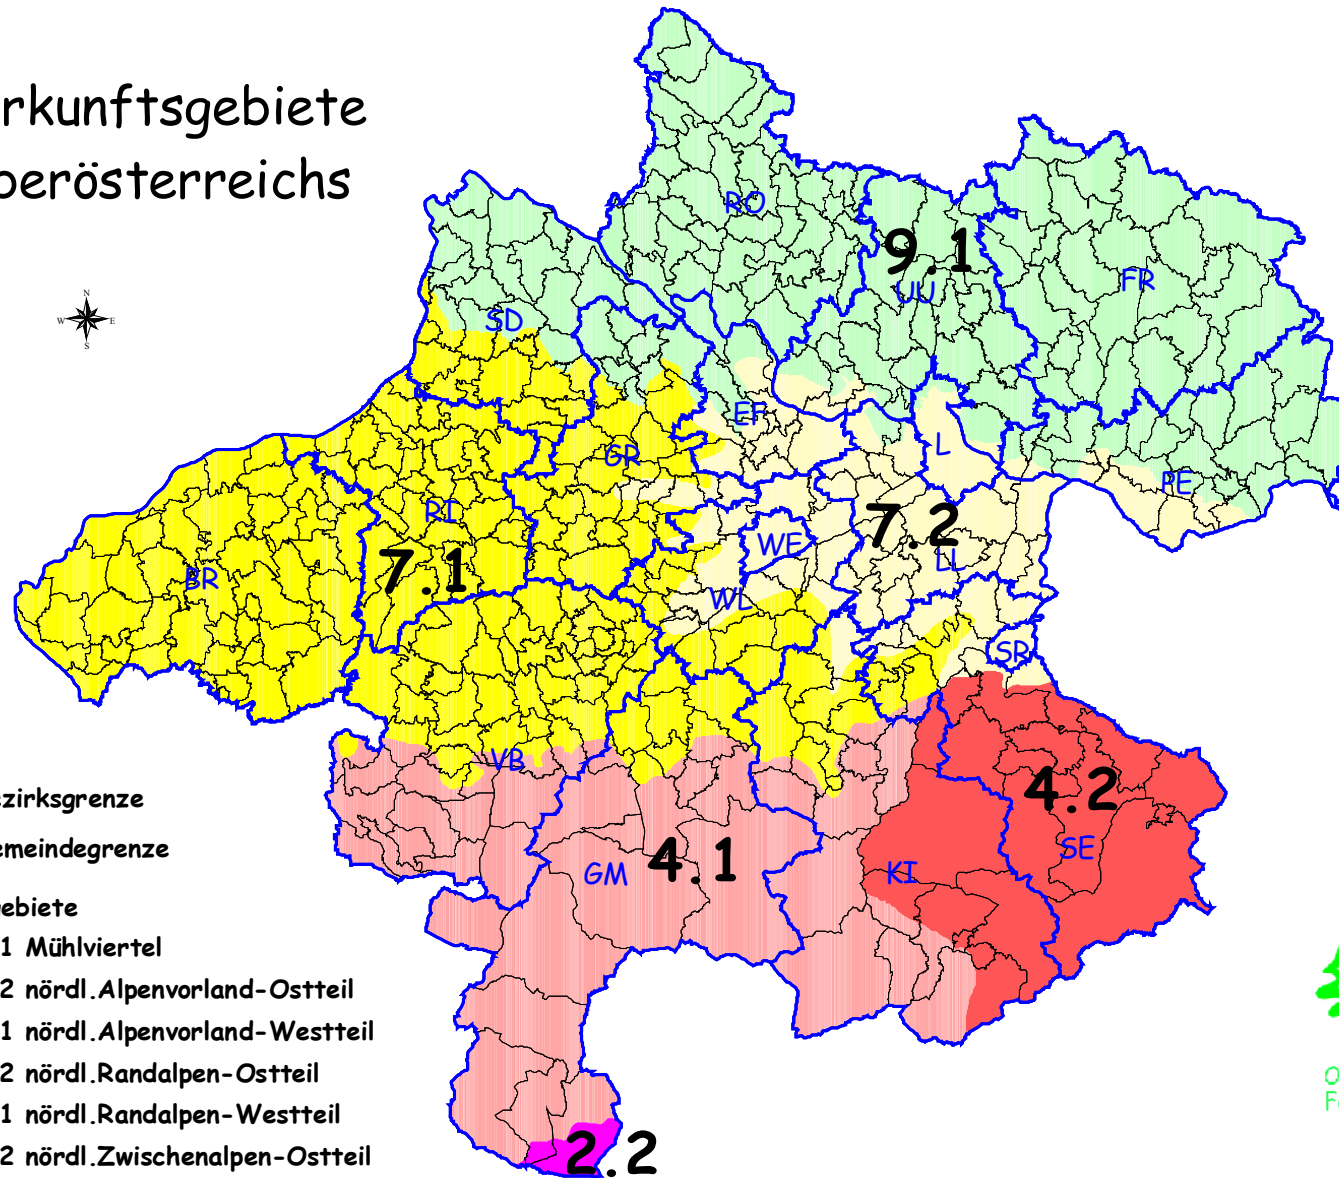

# Herkunftsgebiete Oberösterreichs

## Legende

-  Bezirksgrenze
-  Gemeindegrenze

## Herkunftsgebiete

-  9.1 Mühlviertel
-  7.2 nördl. Alpenvorland-Ostteil
-  7.1 nördl. Alpenvorland-Westteil
-  4.2 nördl. Randalpen-Ostteil
-  4.1 nördl. Randalpen-Westteil
-  2.2 nördl. Zwischenalpen-Ostteil