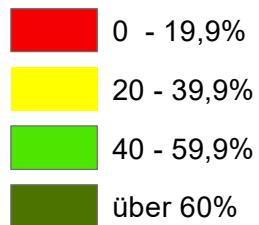

Bewaldung in Oberösterreich

Bewaldungsprozent

Stand 2021

Grafik: Oö. Landesforstdienst