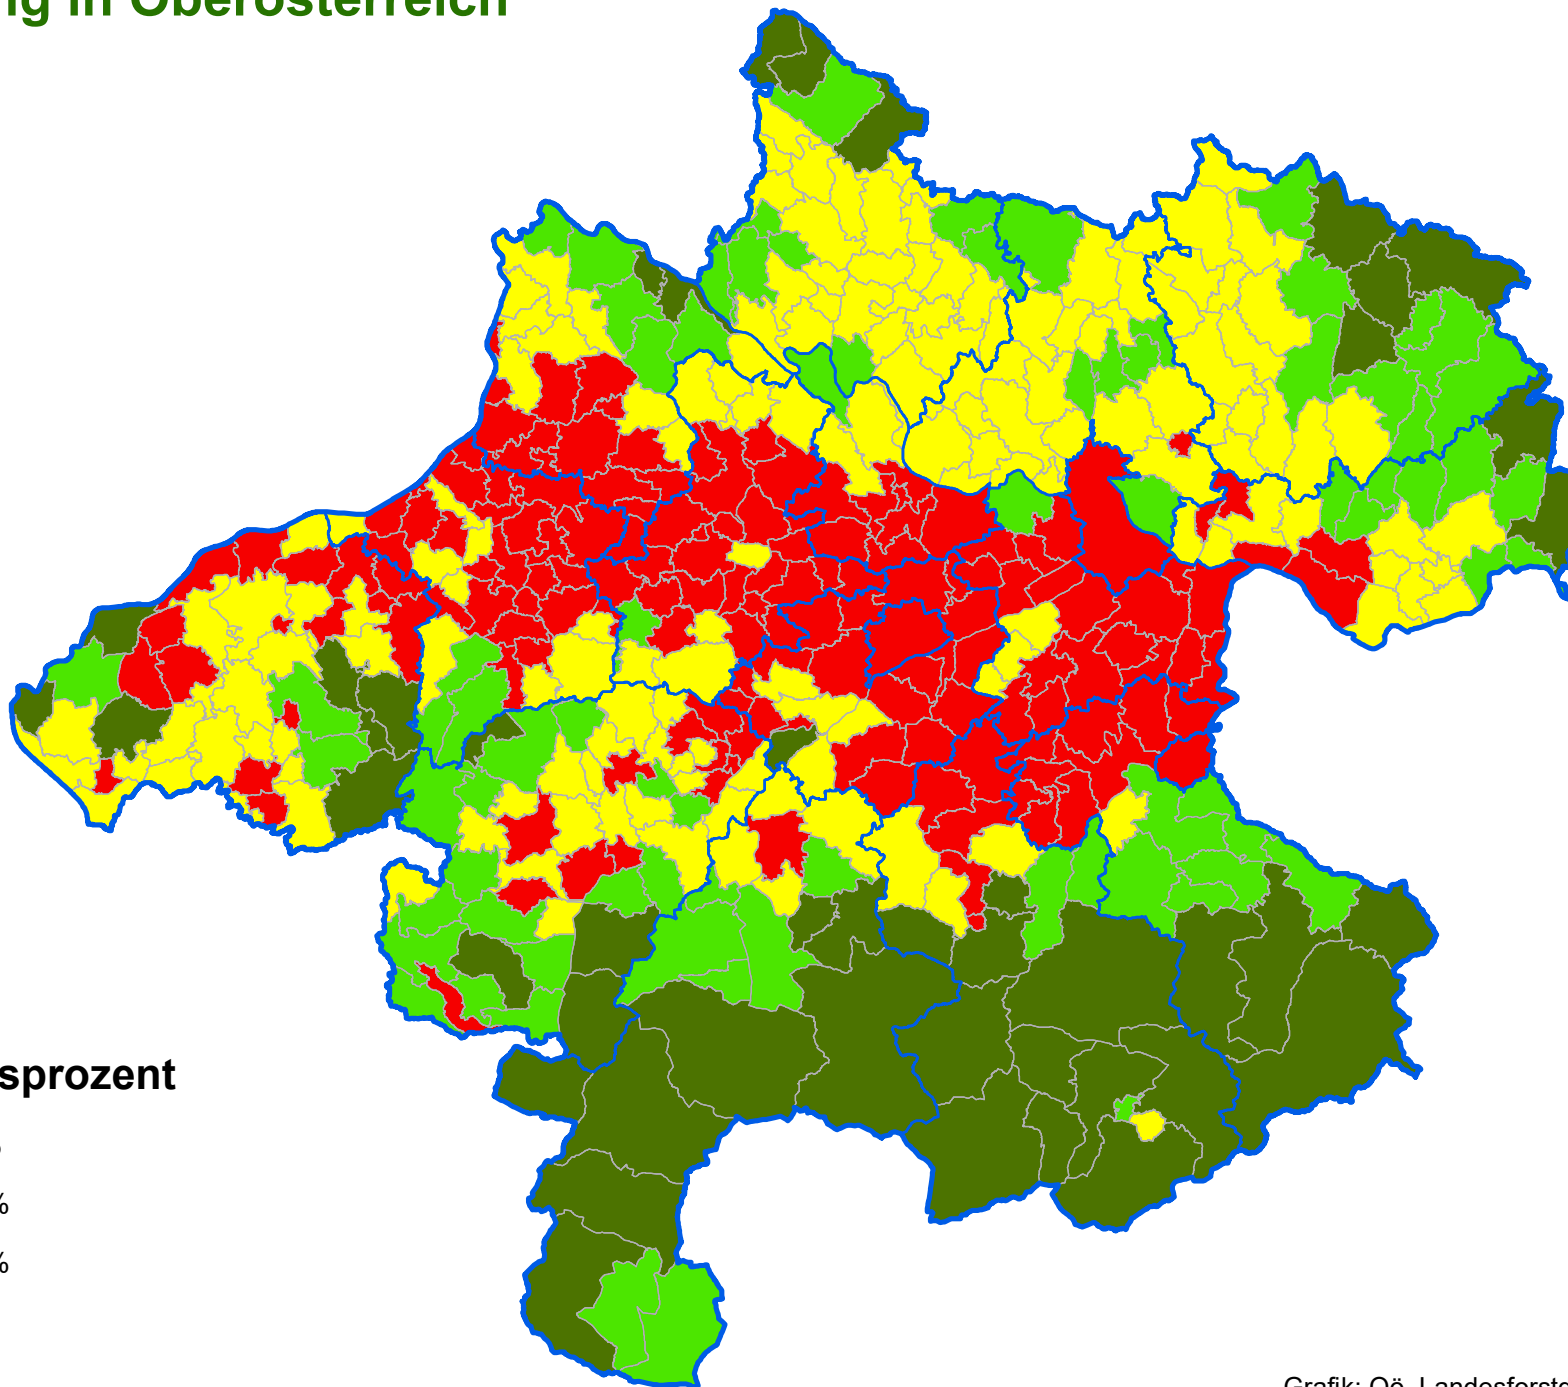

Bewaldung in Oberösterreich

Bewaldungsprozent

Stand 2021

Grafik: Oö. Landesforstdienst