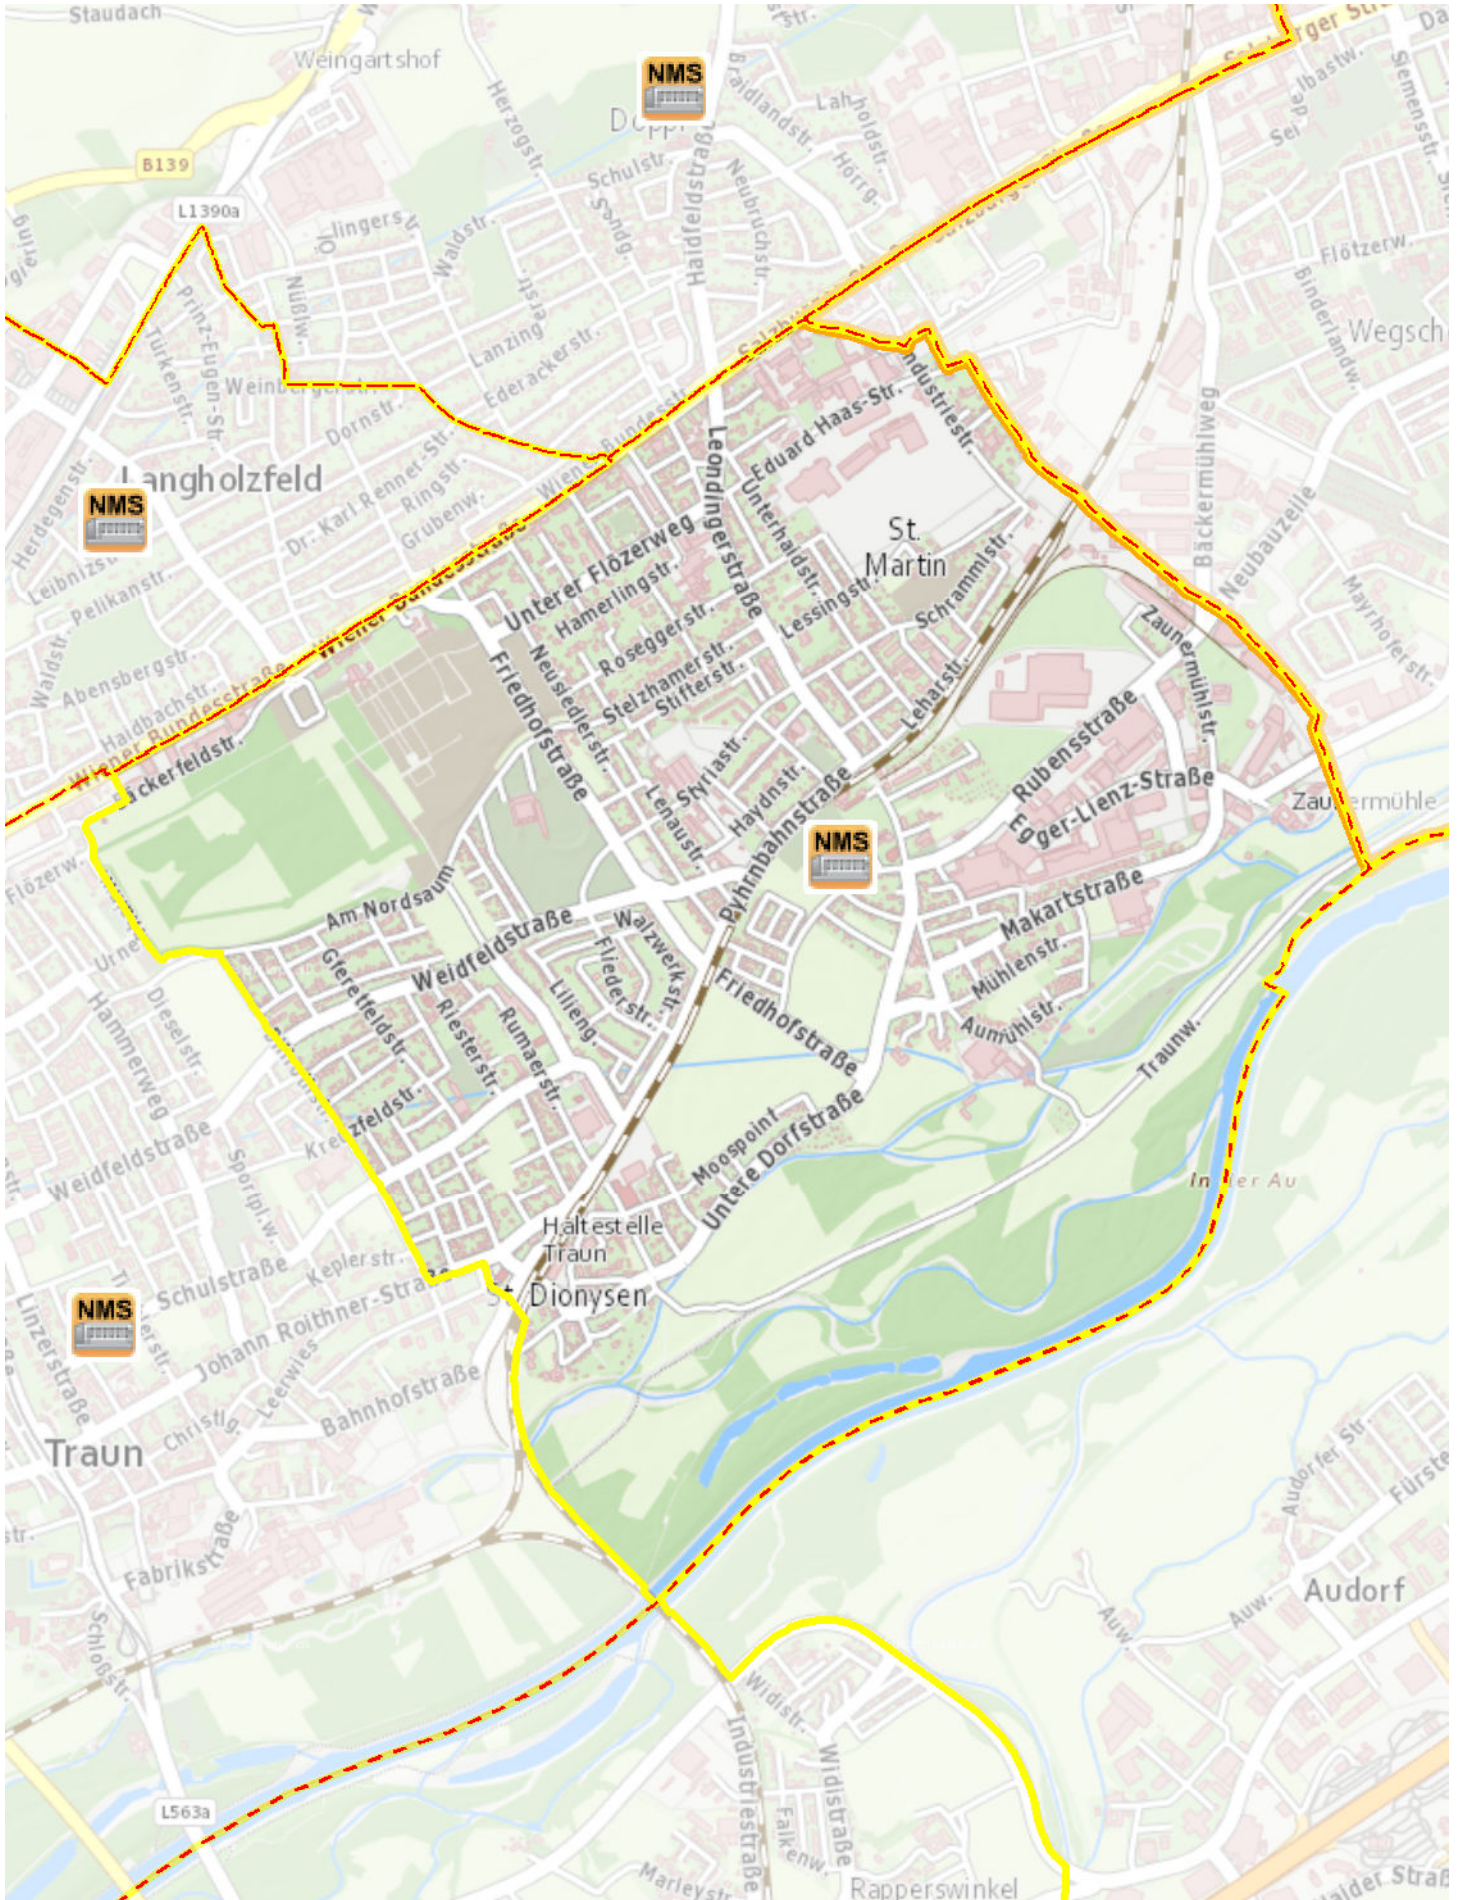

# Neue Mittelschule St. Martin

-  Gemeindegrenzen
-  NEUE MITTELSCHULE
-  Bezirksgrenzen

Stand: Jänner 2017  
 Kartografie: DORIS-Systemgruppe, Ing. Andreas Ennikl