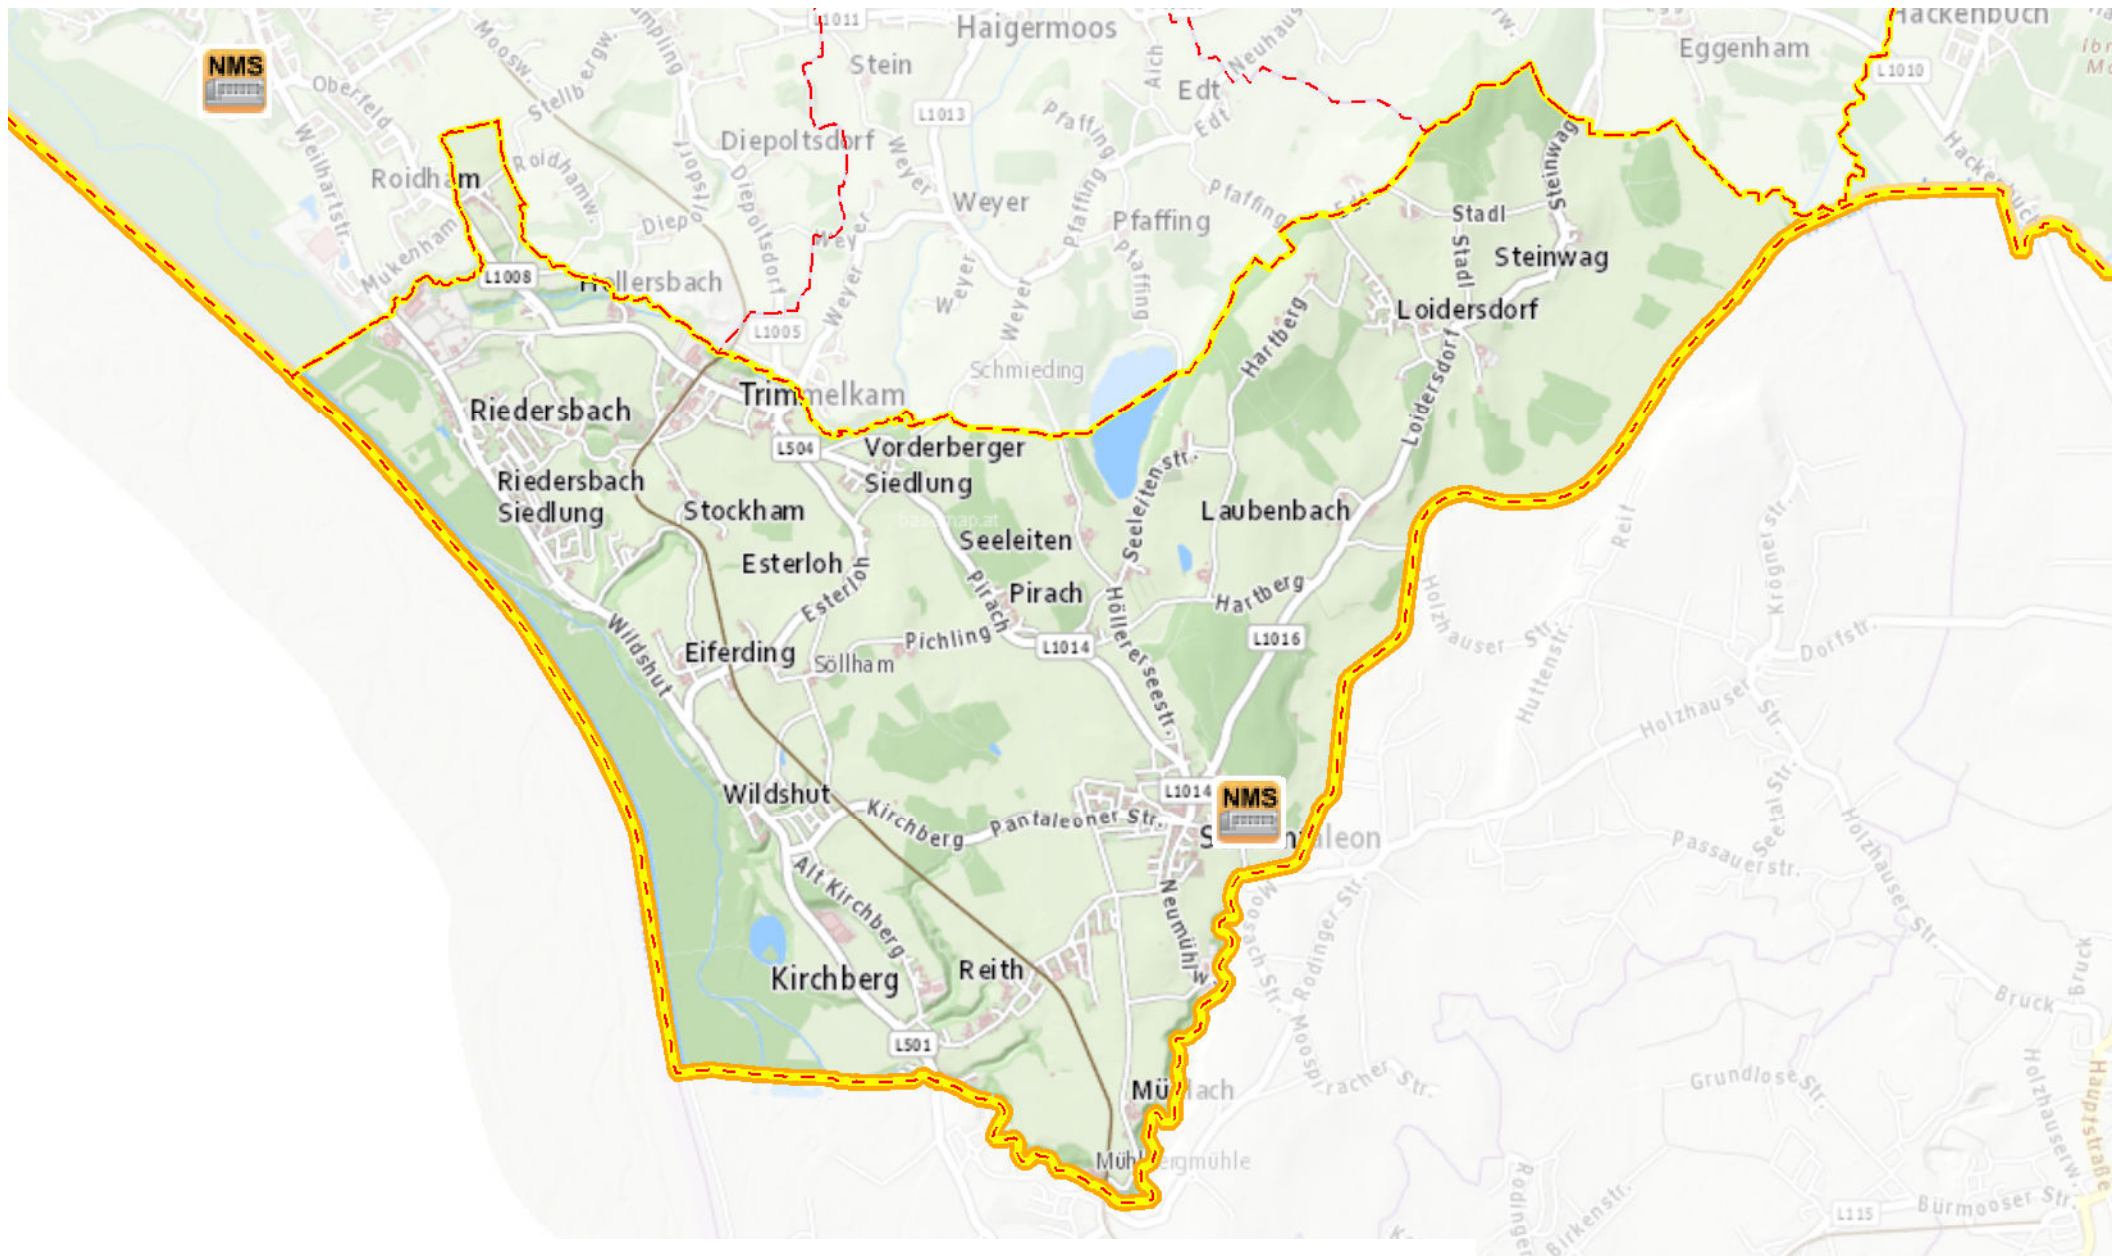

# Neue Mittelschule St. Pantaleon

- Gemeindegrenzen
- NEUE MITTELSCHULE
- Bezirksgrenzen

Stand: Jänner 2017  
 Kartografie: DORIS-Systemgruppe, Ing. Andreas Ennikl