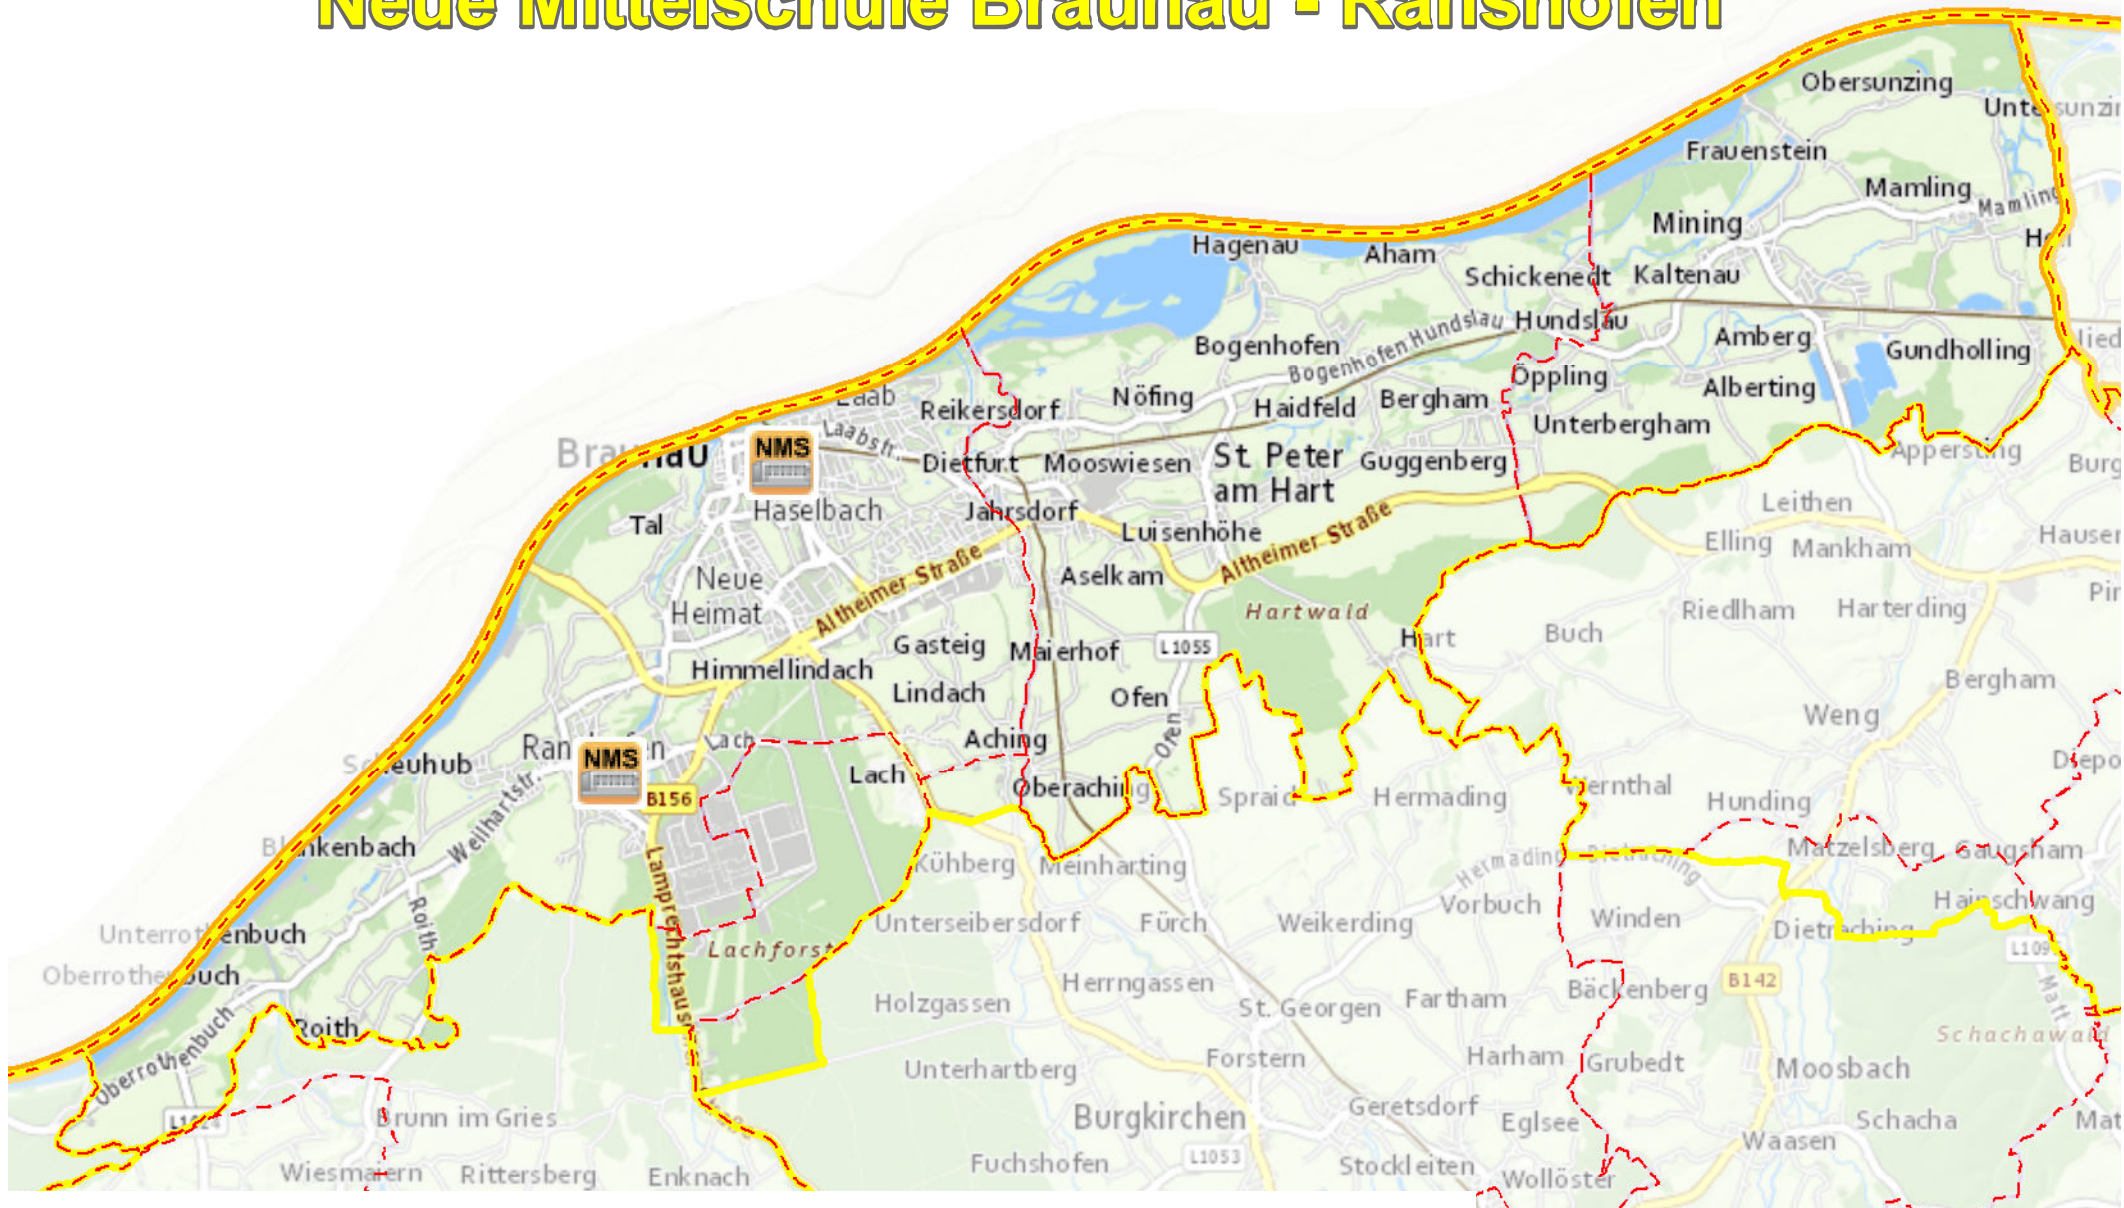

Neue Mittelschule Braunau

Neue Mittelschule Braunau - Ranshofen

- Gemeindegrenzen
- NEUE MITTELSCHULE
- Bezirksgrenzen

Stand: Jänner 2017
 Kartografie: DORIS-Systemgruppe, Ing. Andreas Ennikl