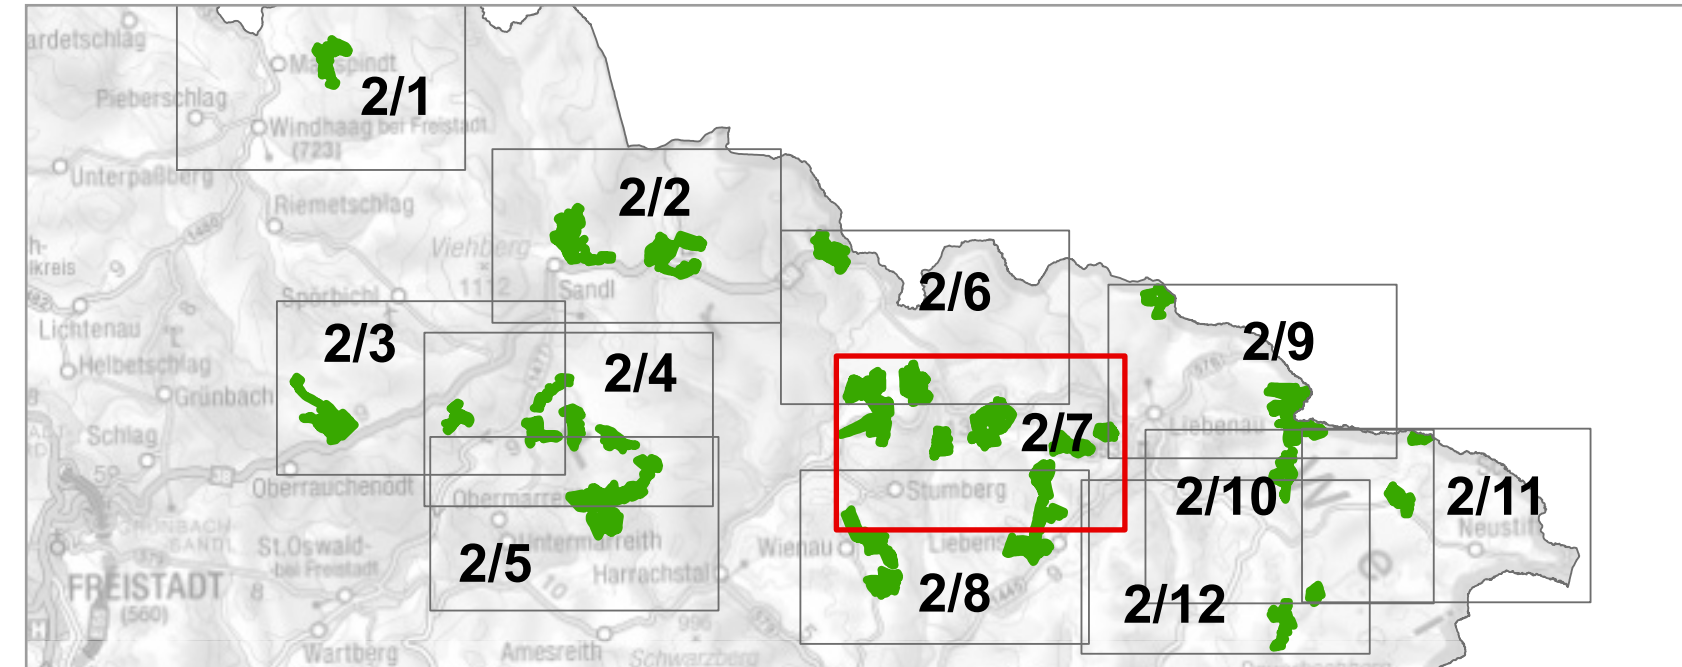

Legende:

Europaschutzgebiet	6510, 6520
Zone A	91D0*
Zone B	Grundstücke
Zone C	Katastralgemeindegrenzen
Zone D	Gemeindegrenzen
Zone E	Landesgrenze
6230*