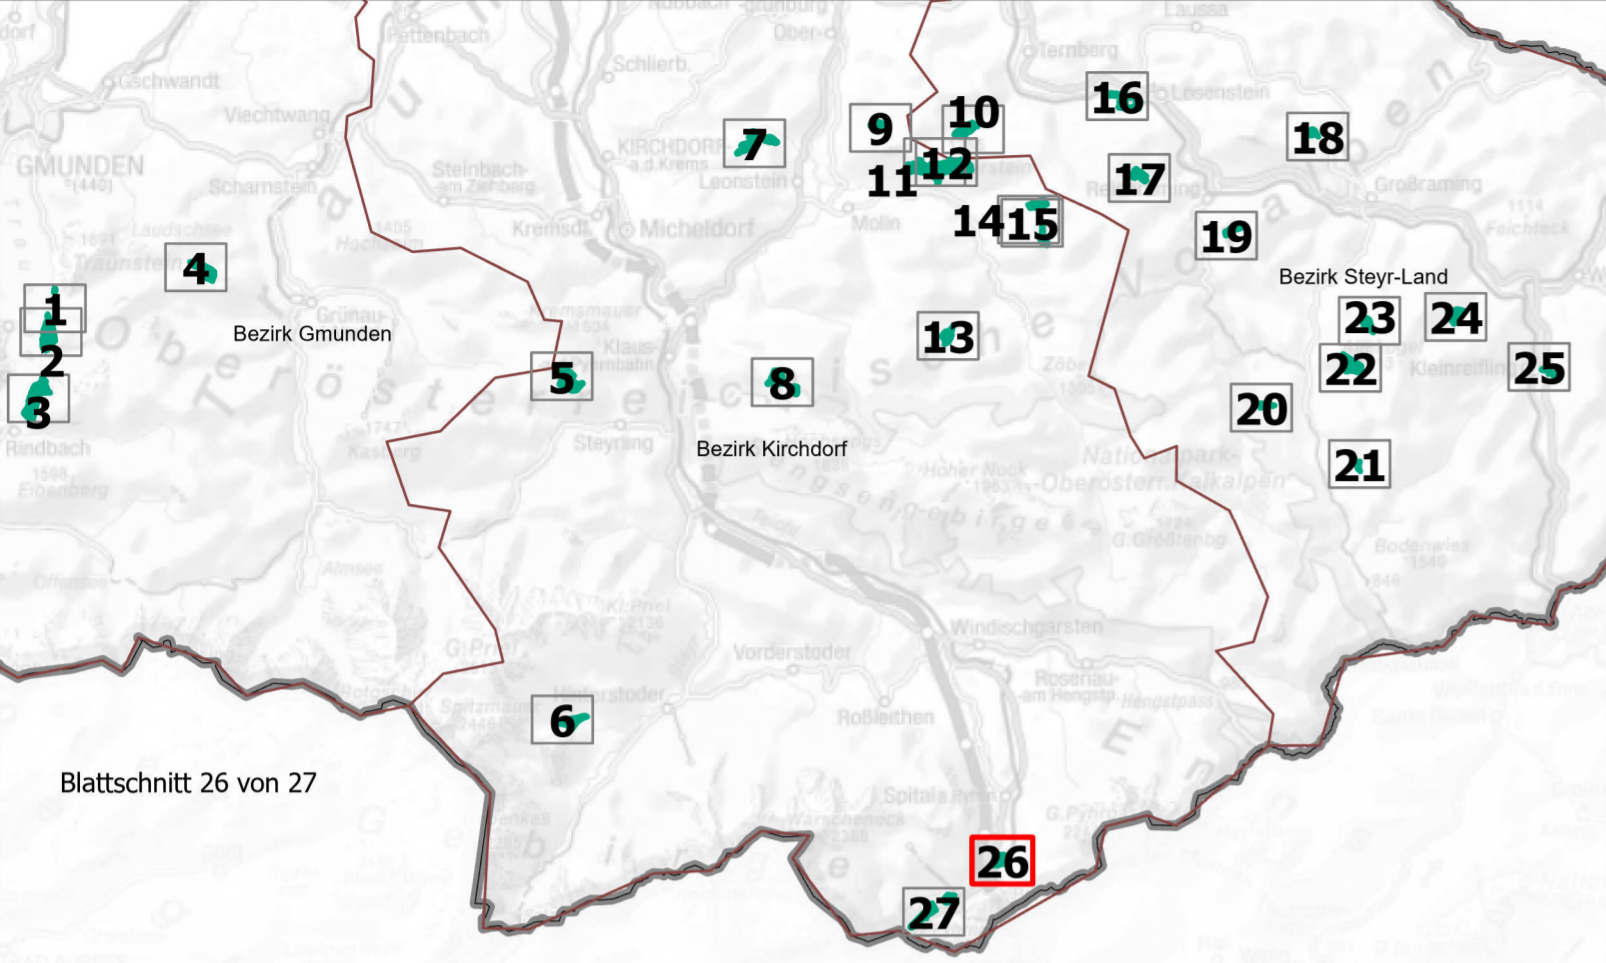

Anlage 2/26 zur Verordnung der Oö. Landesregierung, mit der die „Schluchtwälder der Steyr- und Ennstaler Voralpen“ als Europaschutzgebiet bezeichnet und mit der ein Landschaftspflegeplan für dieses Gebiet erlassen wird

**Europaschutzgebiet  
Schluchtwälder der Steyr- und  
Ennstaler Voralpen**

Anlage 2/26 von 27

AT3138000

- Legende:**
- Europaschutzgebiet
  - Zone A
  - Zone B
  - Zone C
  - Zone D=Residualzone
  - Grundstücke
  - Blattschnitt
  - Katastralgemeindegrenzen
  - Gemeindegrenzen
  - Landesgrenze

Abteilung Naturschutz  
Datum: 07.06.2023  
Quellen: BEV (Stand 01.10.2022)  
DORIS (Orthofotos)