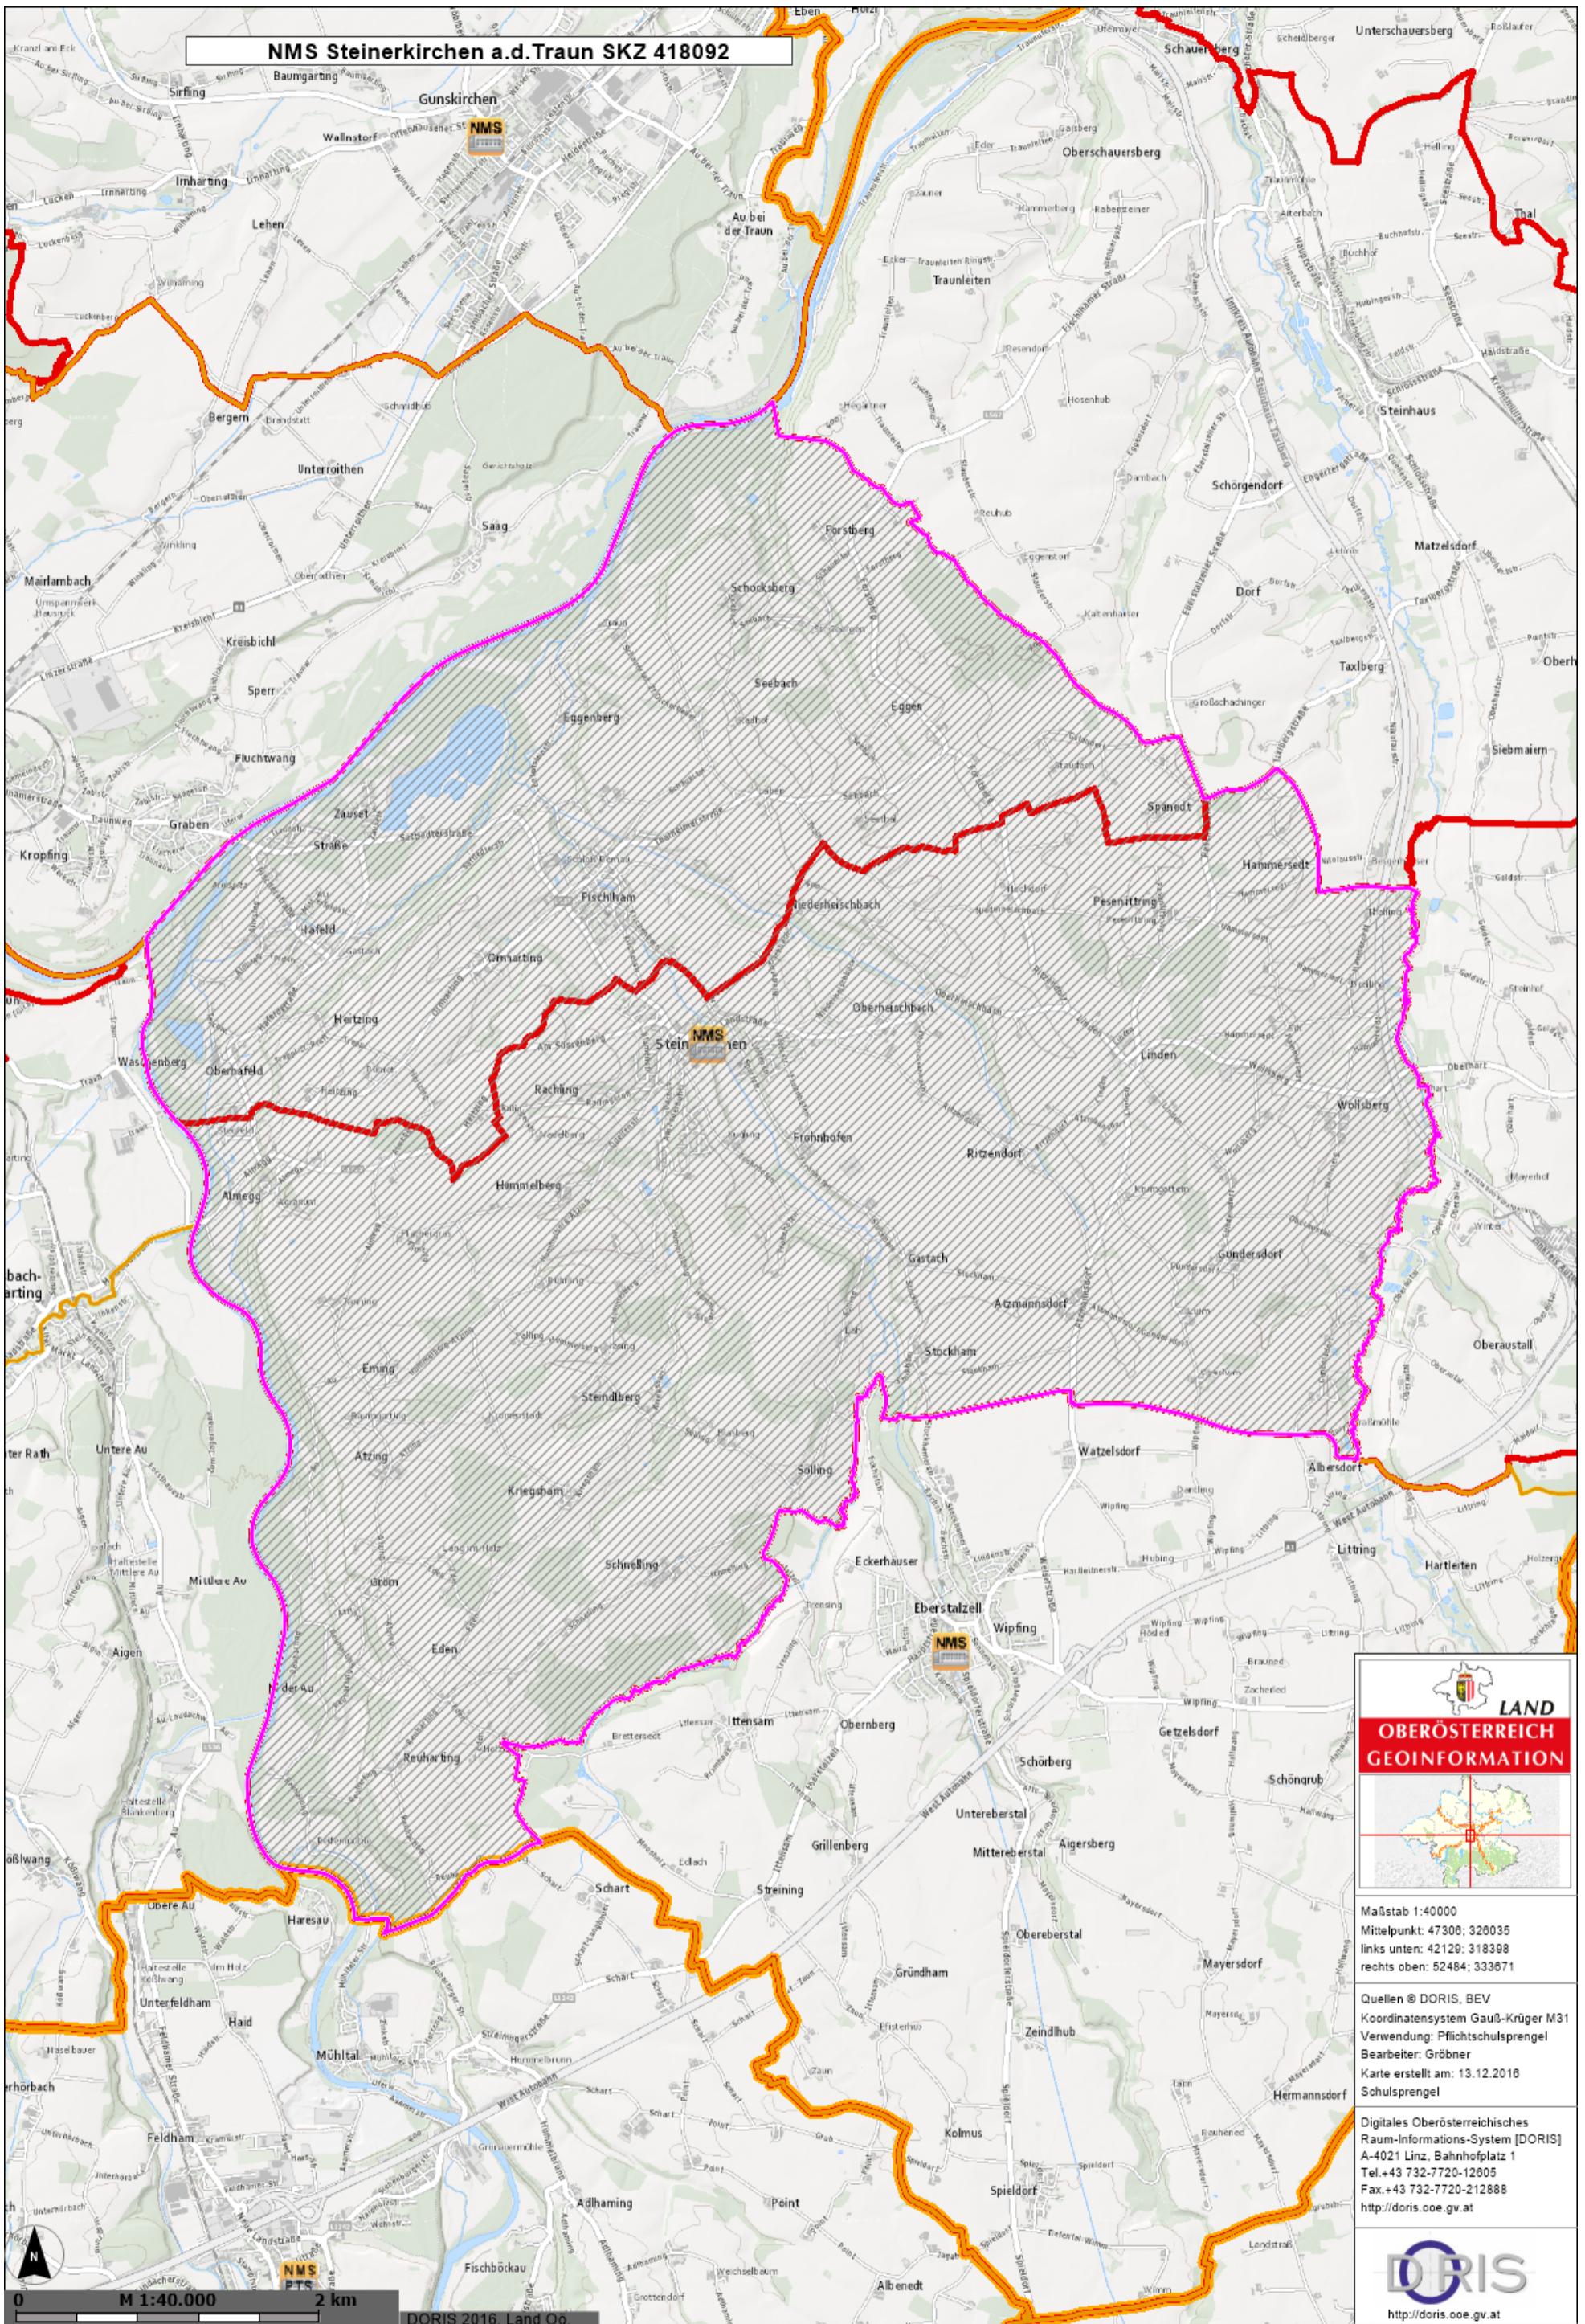

NMS Steinerkirchen a.d.Traun SKZ 41802

LAND OBERÖSTERREICH
GEONFORMATION

Maßstab 1:40000
Mittelpunkt: 47308; 326035
links unten: 42129; 318398
rechts oben: 52484; 333671

Quellen © DORIS, BEV
Koordinatensystem Gauß-Krüger M31
Verwendung: Pflichtschulsprenzel
Bearbeiter: Gröbner
Karte erstellt am: 13.12.2016
Schulsprenzel

Digitales Oberösterreichisches
Raum-Informationen-System [DORIS]
A-4021 Linz, Bahnhofplatz 1
Tel.+43 732-7720-12605
Fax.+43 732-7720-212888
<http://doris.ooe.gv.at>

DORIS
<http://doris.ooe.gv.at>