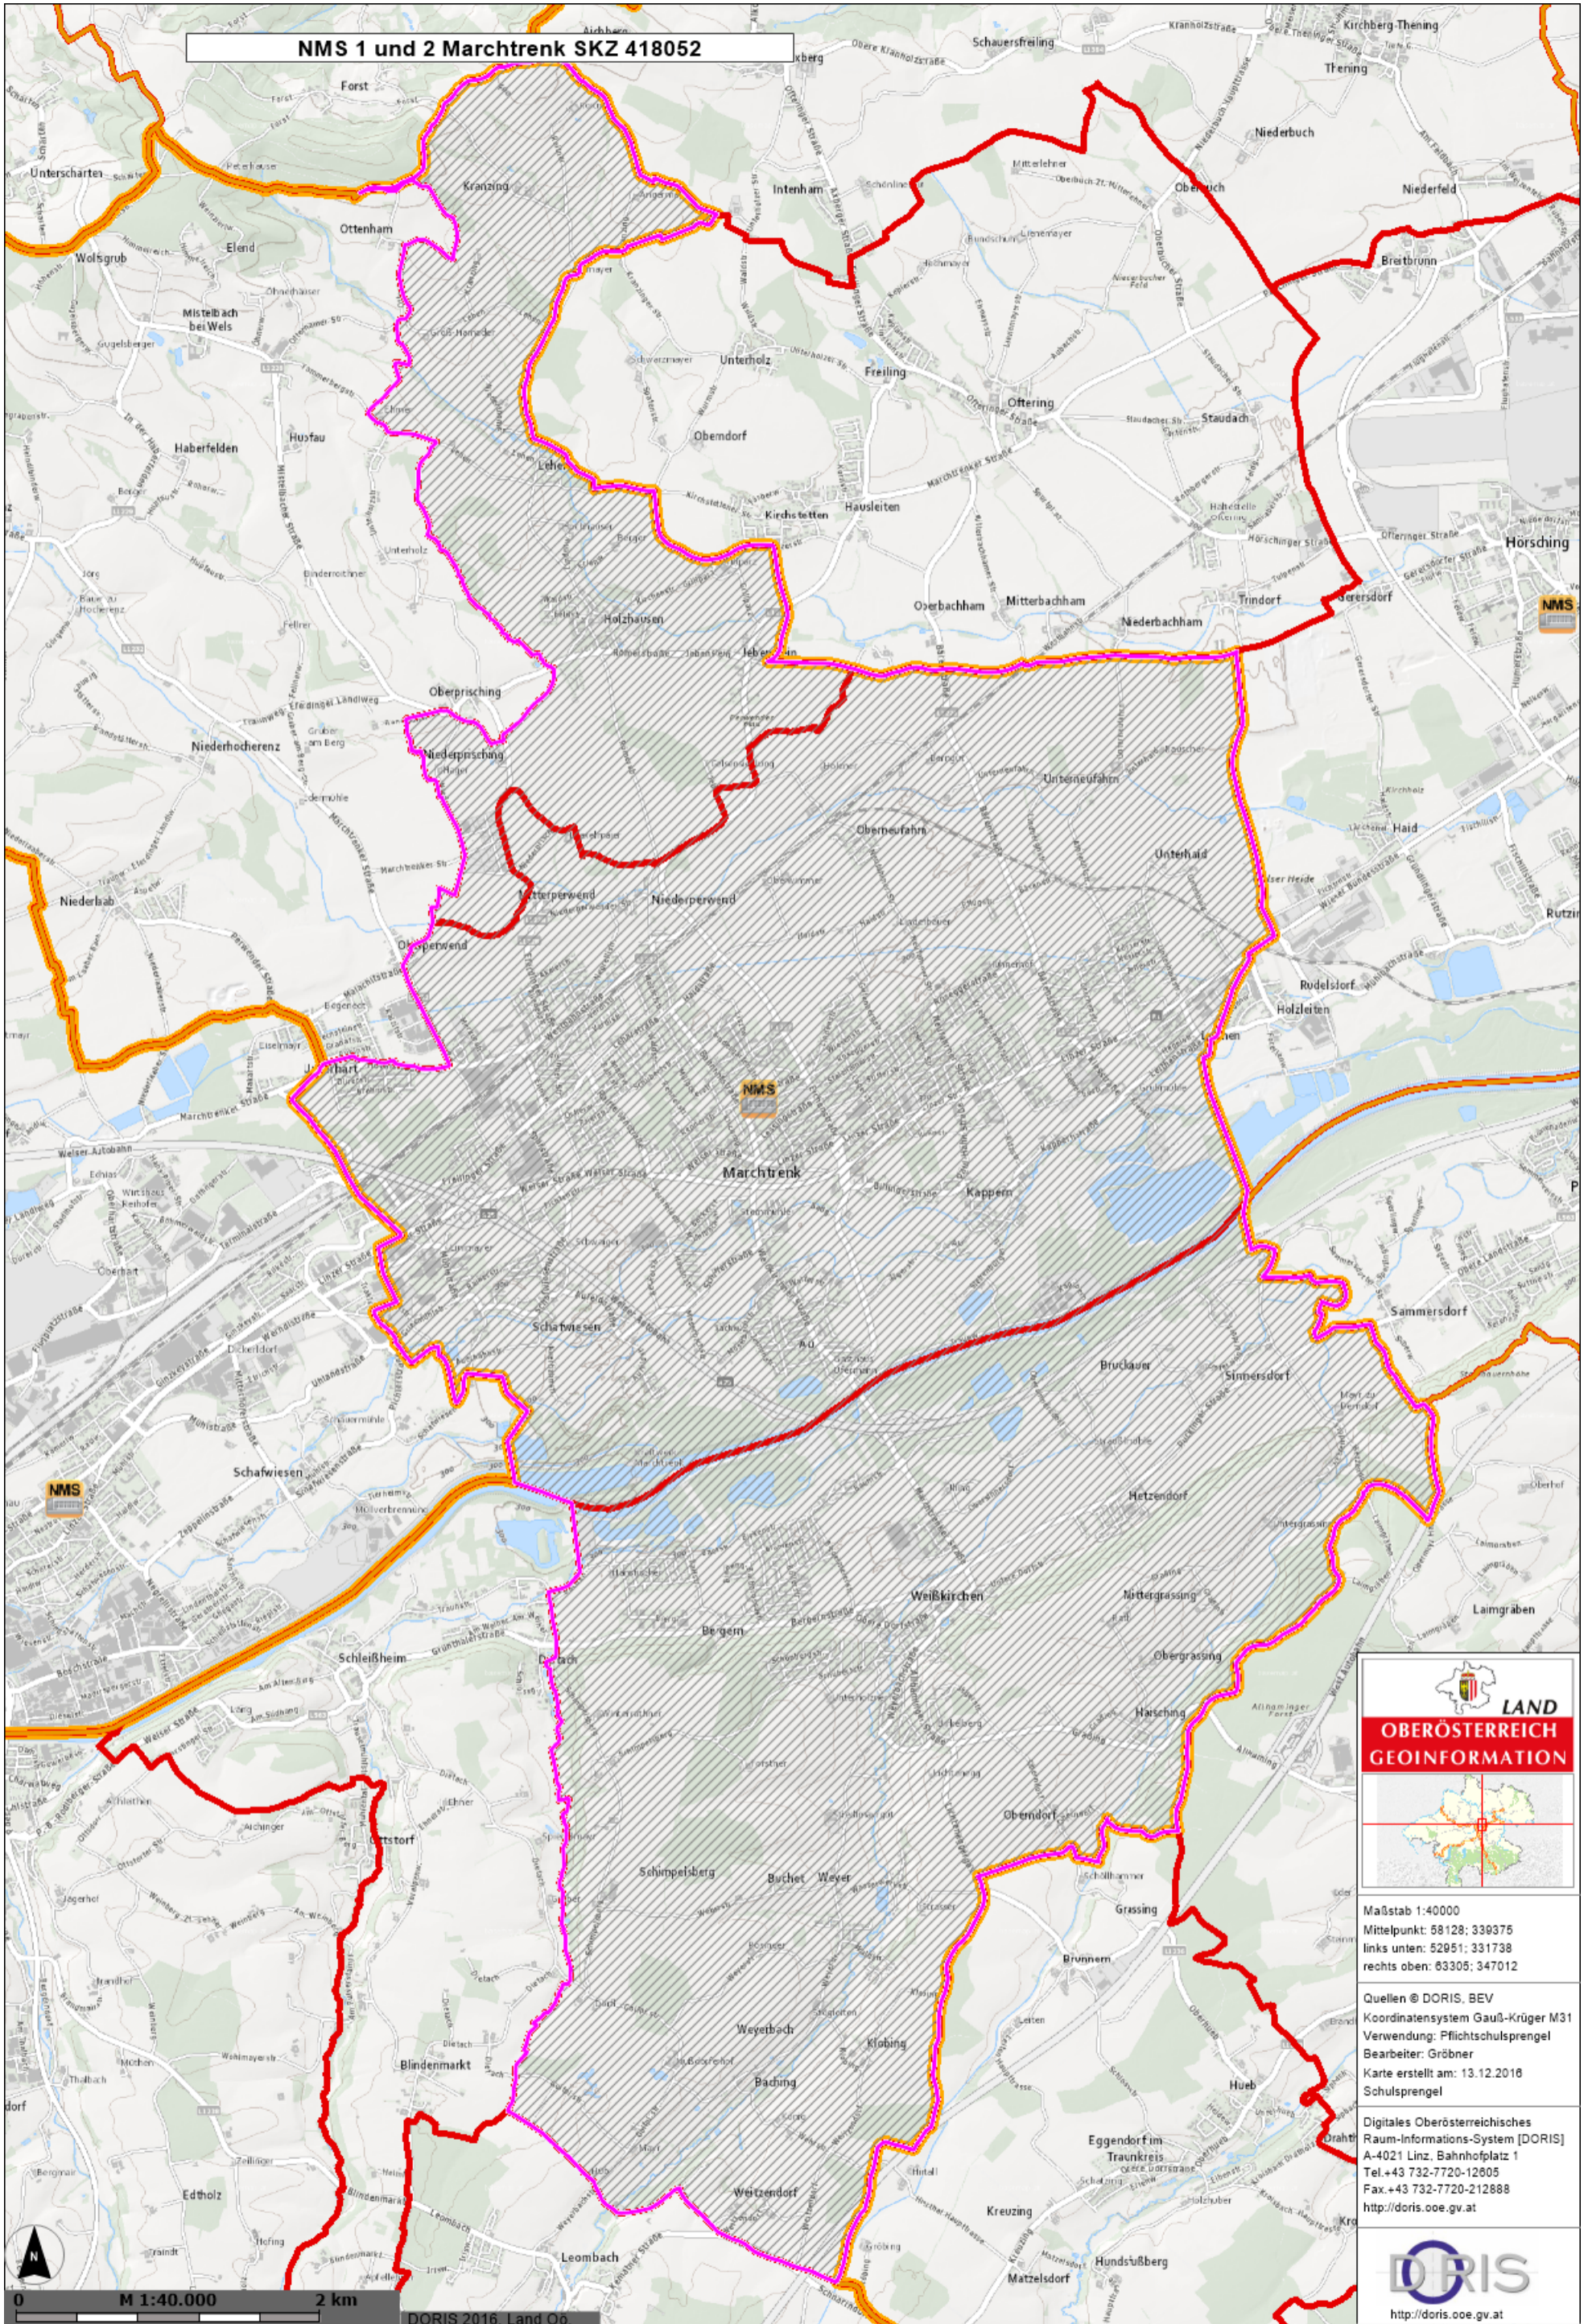

**NMS 1 und 2 Marchtrenk SKZ 418052**

**LAND OBERÖSTERREICH**  
**GEONFORMATION**

Maßstab 1:40000  
Mittelpunkt: 58128; 339375  
links unten: 52951; 331738  
rechts oben: 63305; 347012

Quellen © DORIS, BEV  
Koordinatensystem Gauß-Krüger M31  
Verwendung: Pflichtschulsprenzel  
Bearbeiter: Gröbner  
Karte erstellt am: 13.12.2016  
Schulsprenzel

0 1 2 km  
M 1:40.000