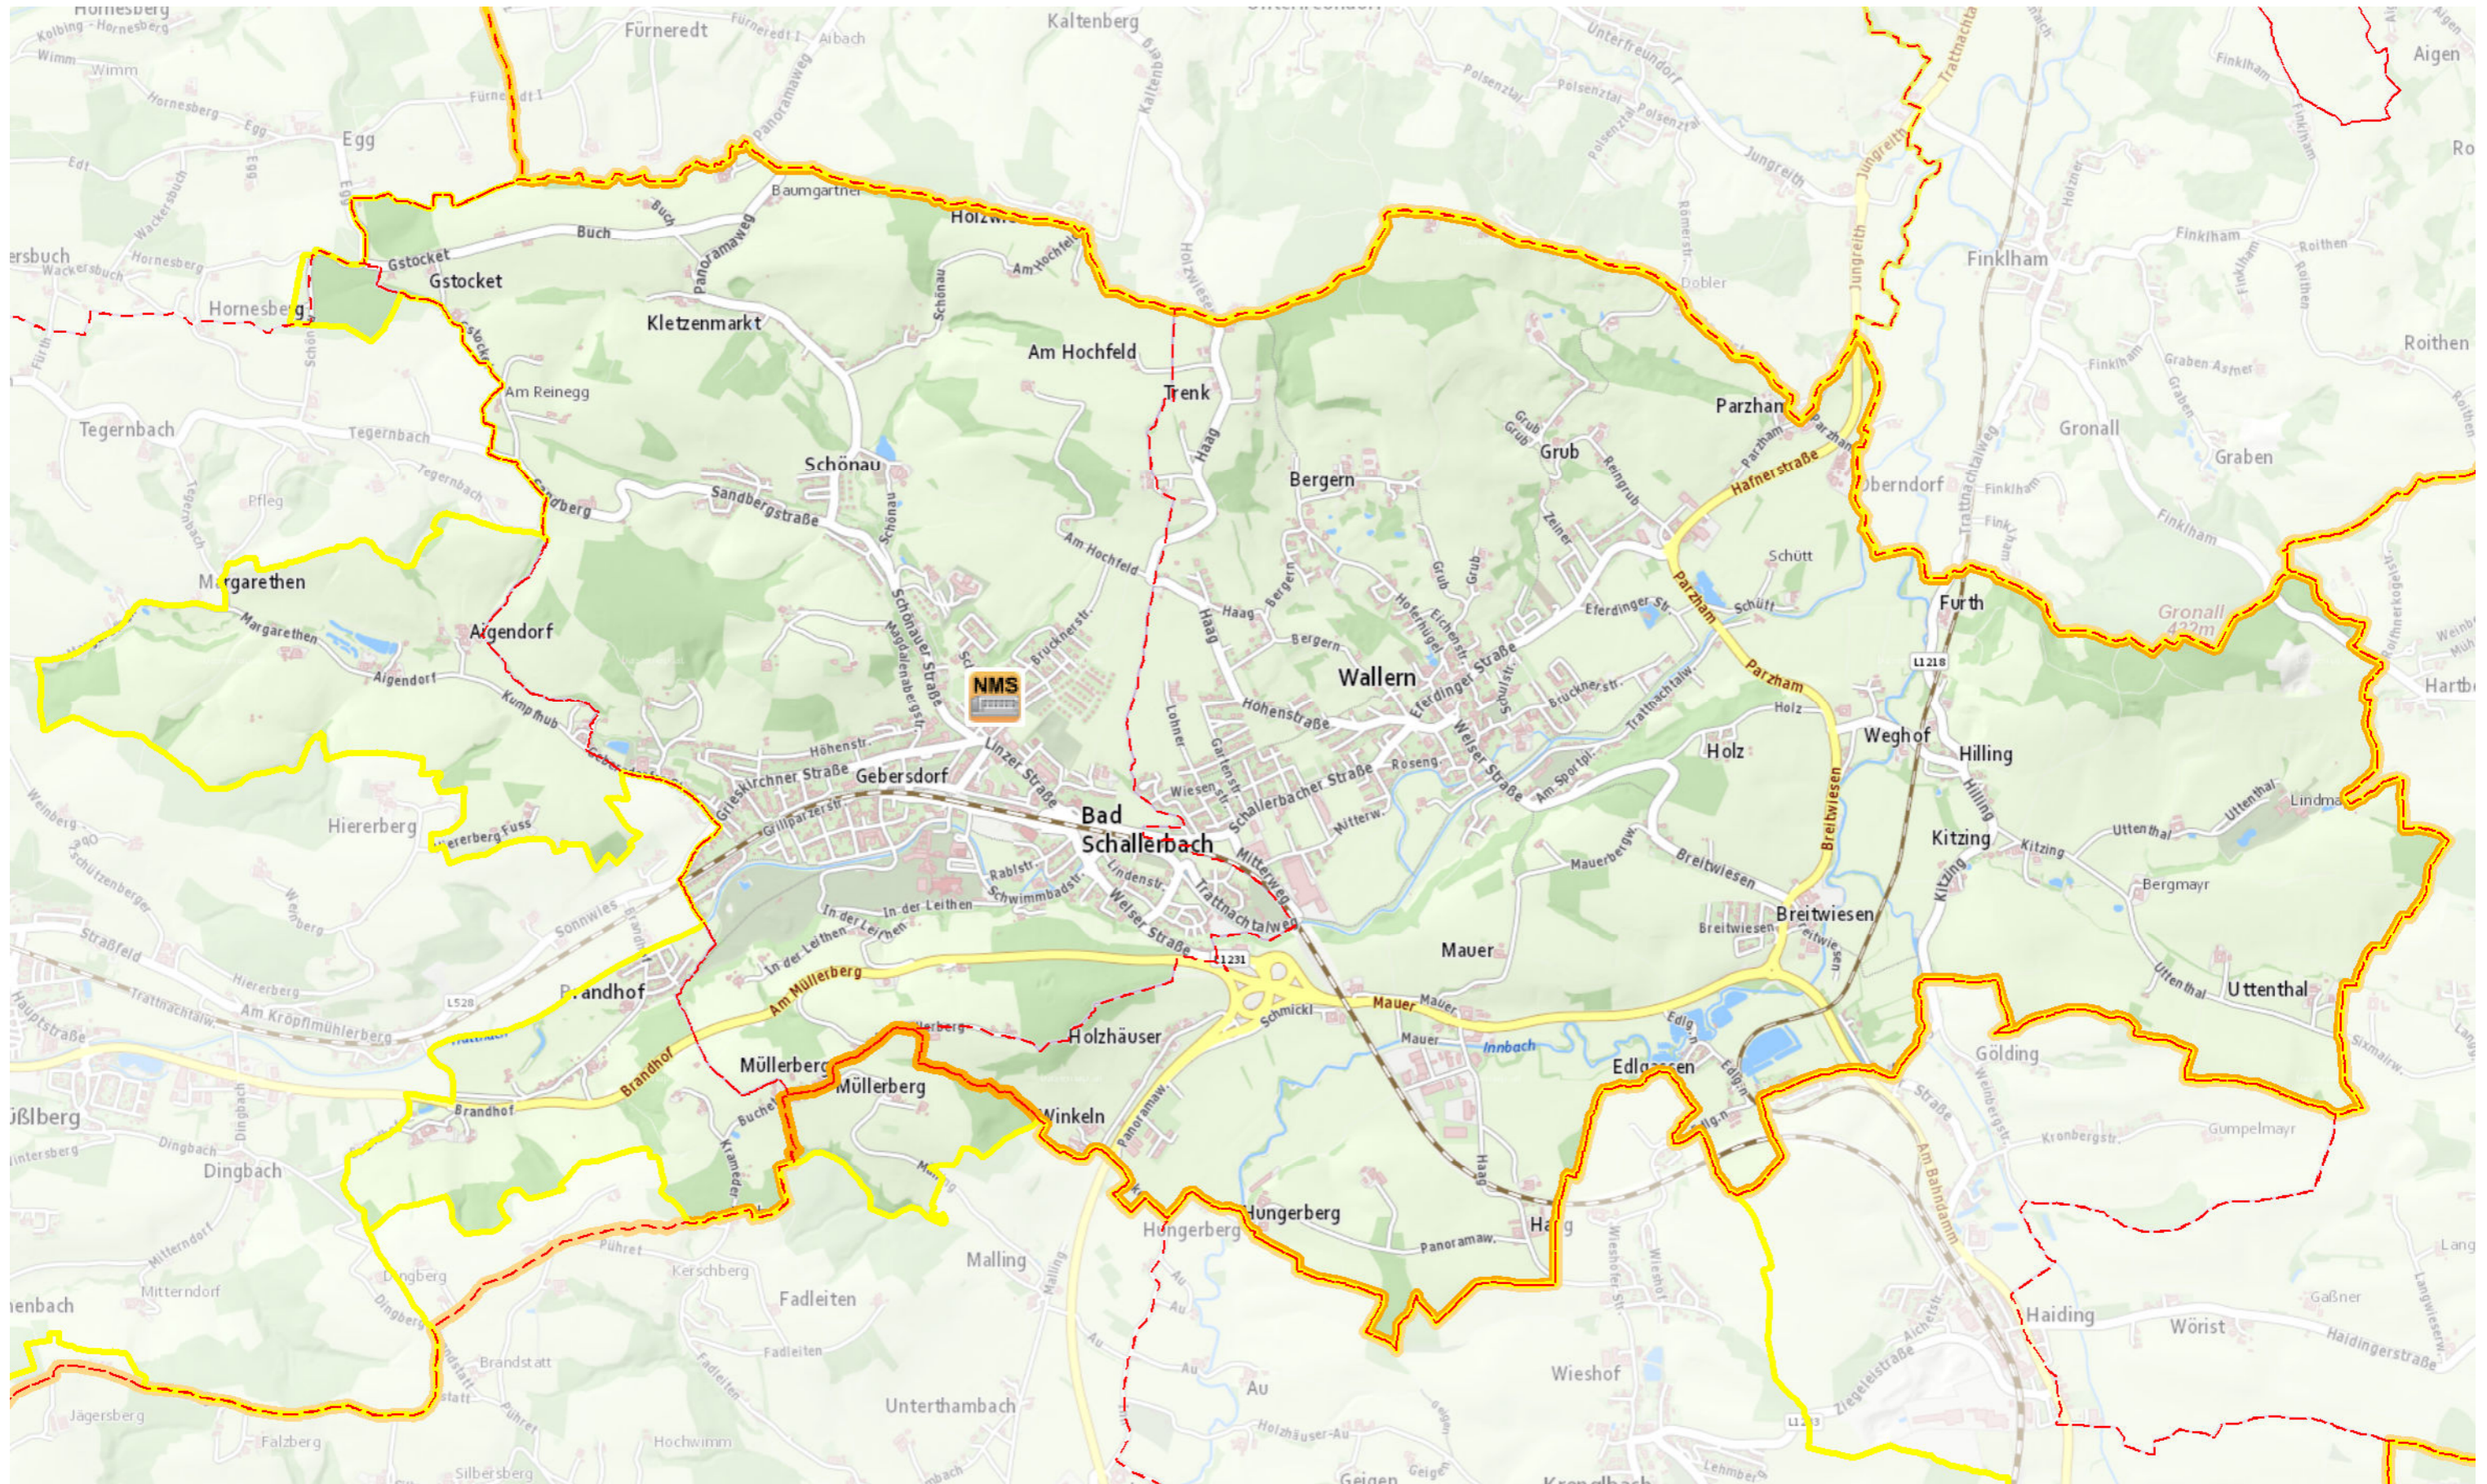

Neue Mittelschule Bad Schallerbach

- Gemeindegrenzen
- NEUE MITTELSCHULE
- Bezirksgrenzen

Stand: Jänner 2017
Kartografie: DORIS-Systemgruppe, Ing. Andreas Ennikl