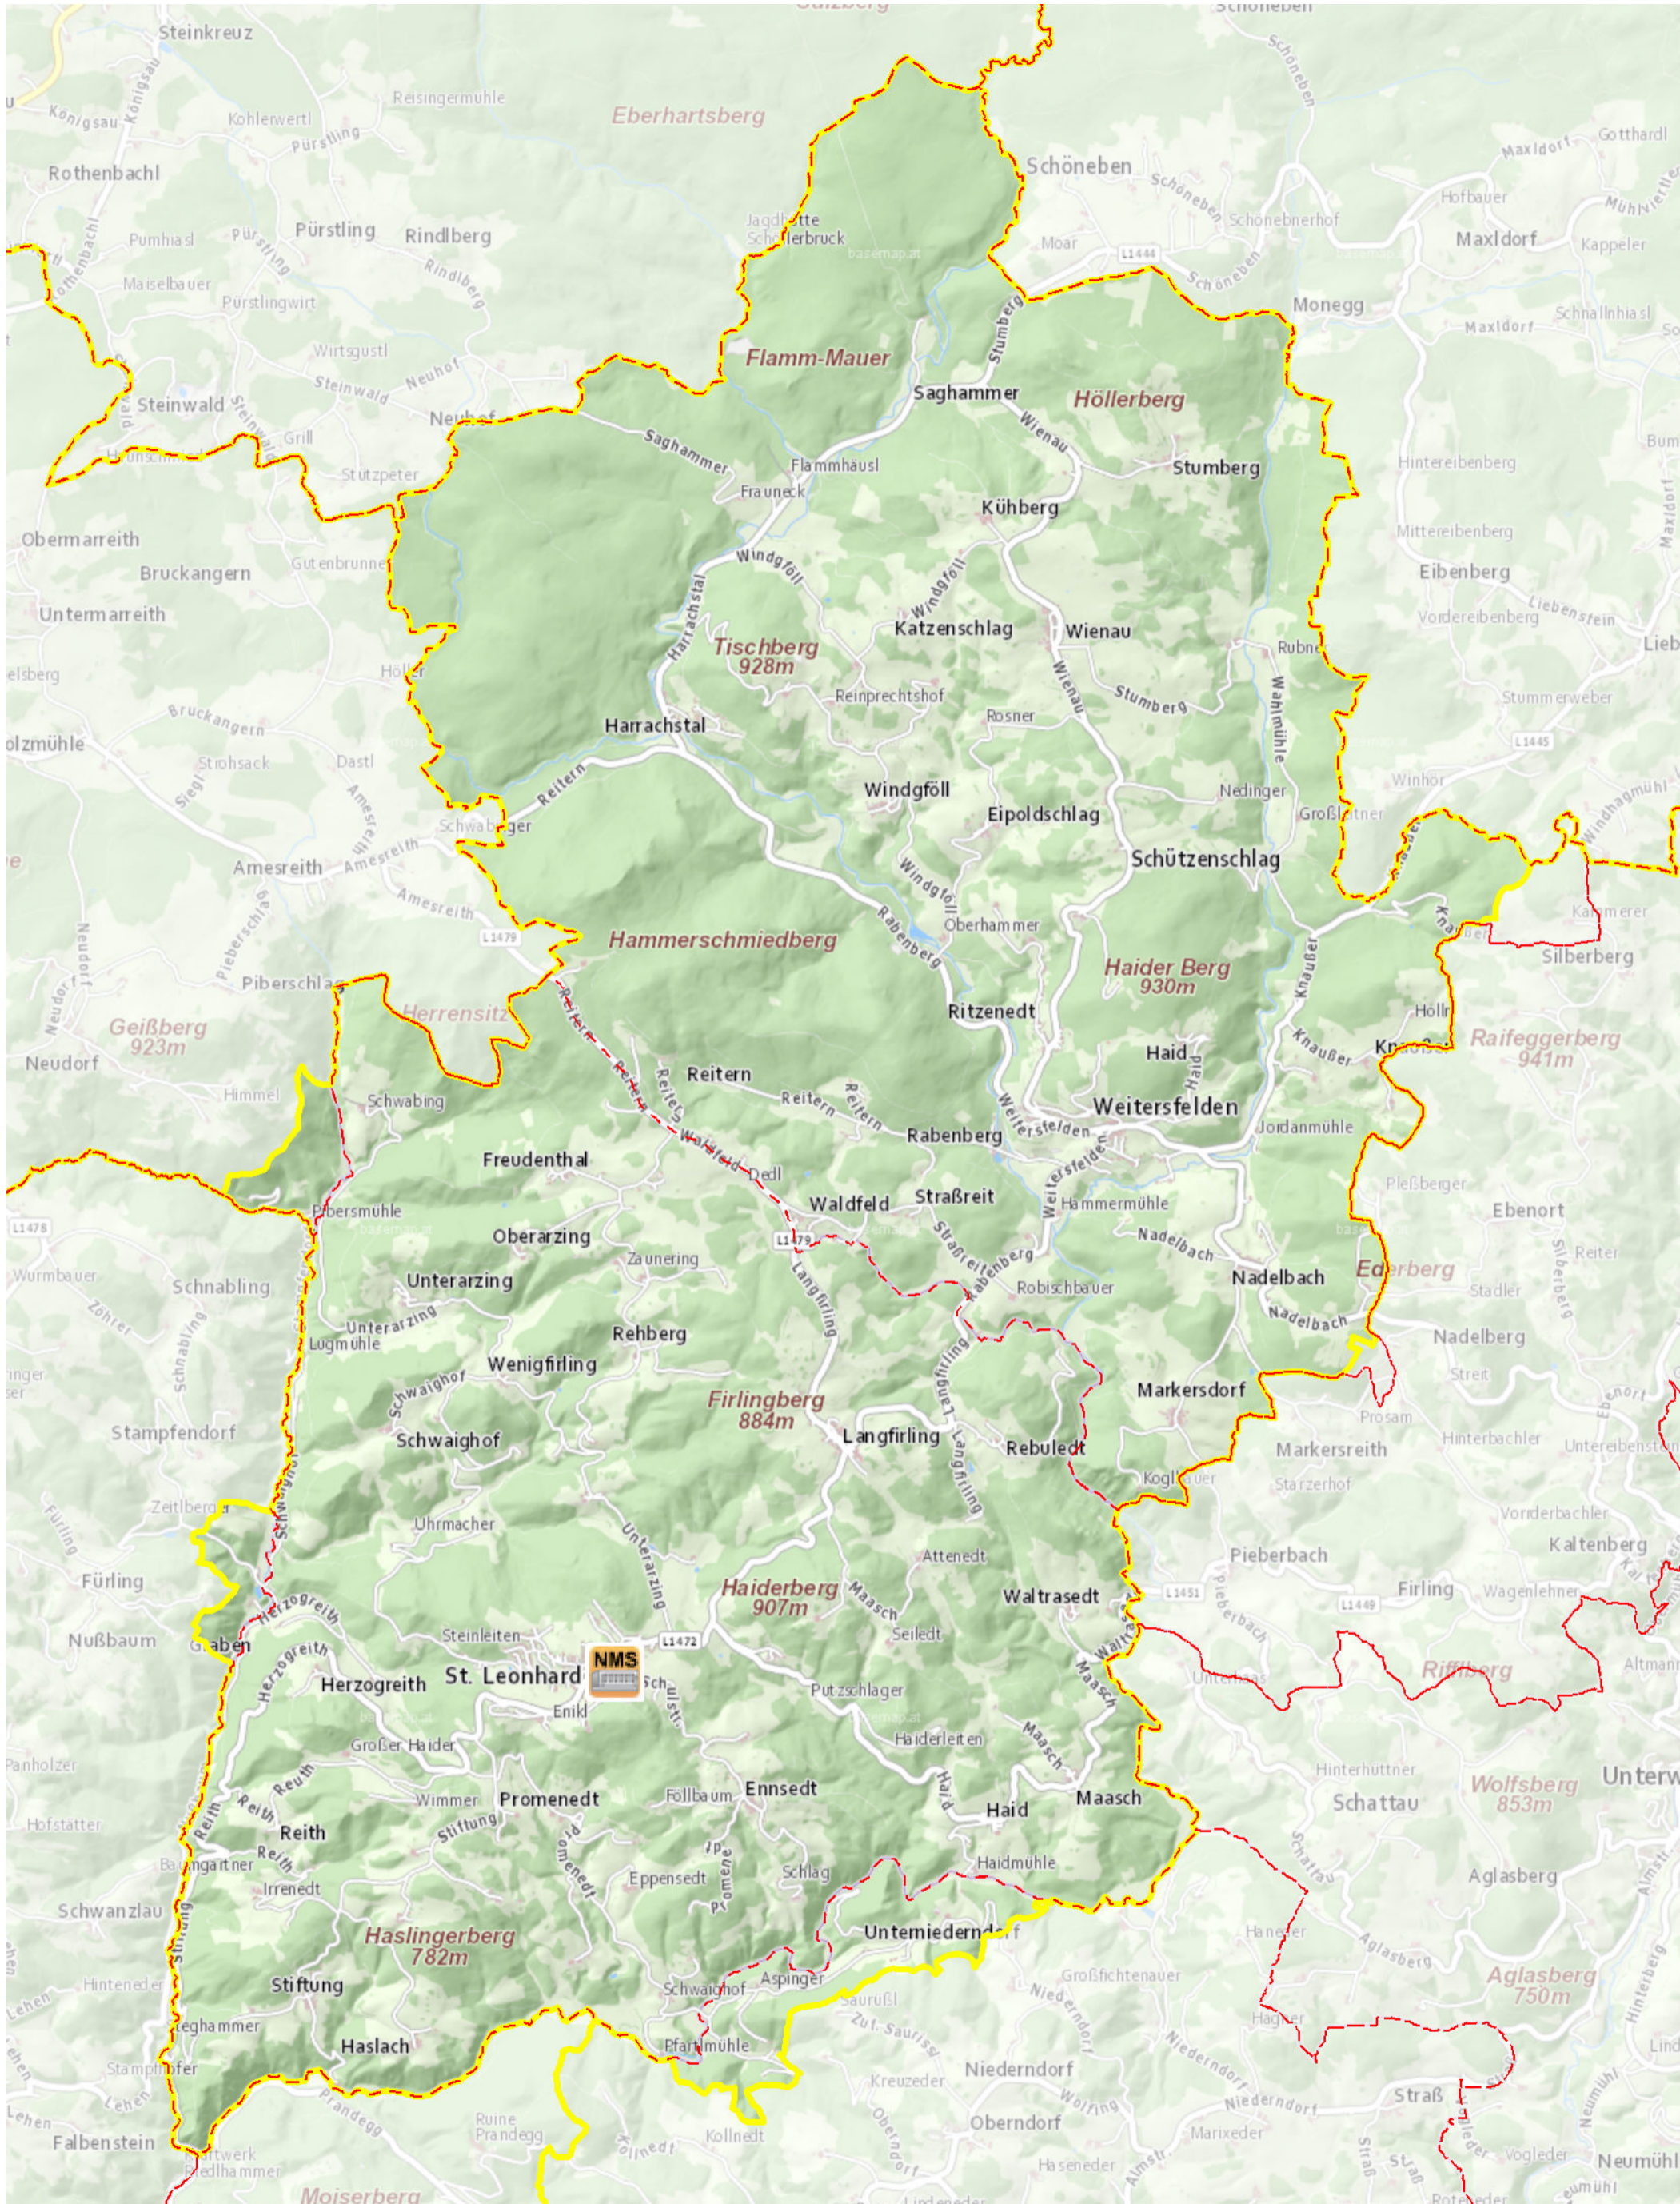

Neue Mittelschule St. Leonhard bei Freistadt

- Gemeindegrenzen
- NEUE MITTELSCHULE
- Bezirksgrenzen

 N
 1:42.000

Stand: Jänner 2017
 Kartografie: DORIS-Systemgruppe, Ing. Andreas Ennkl