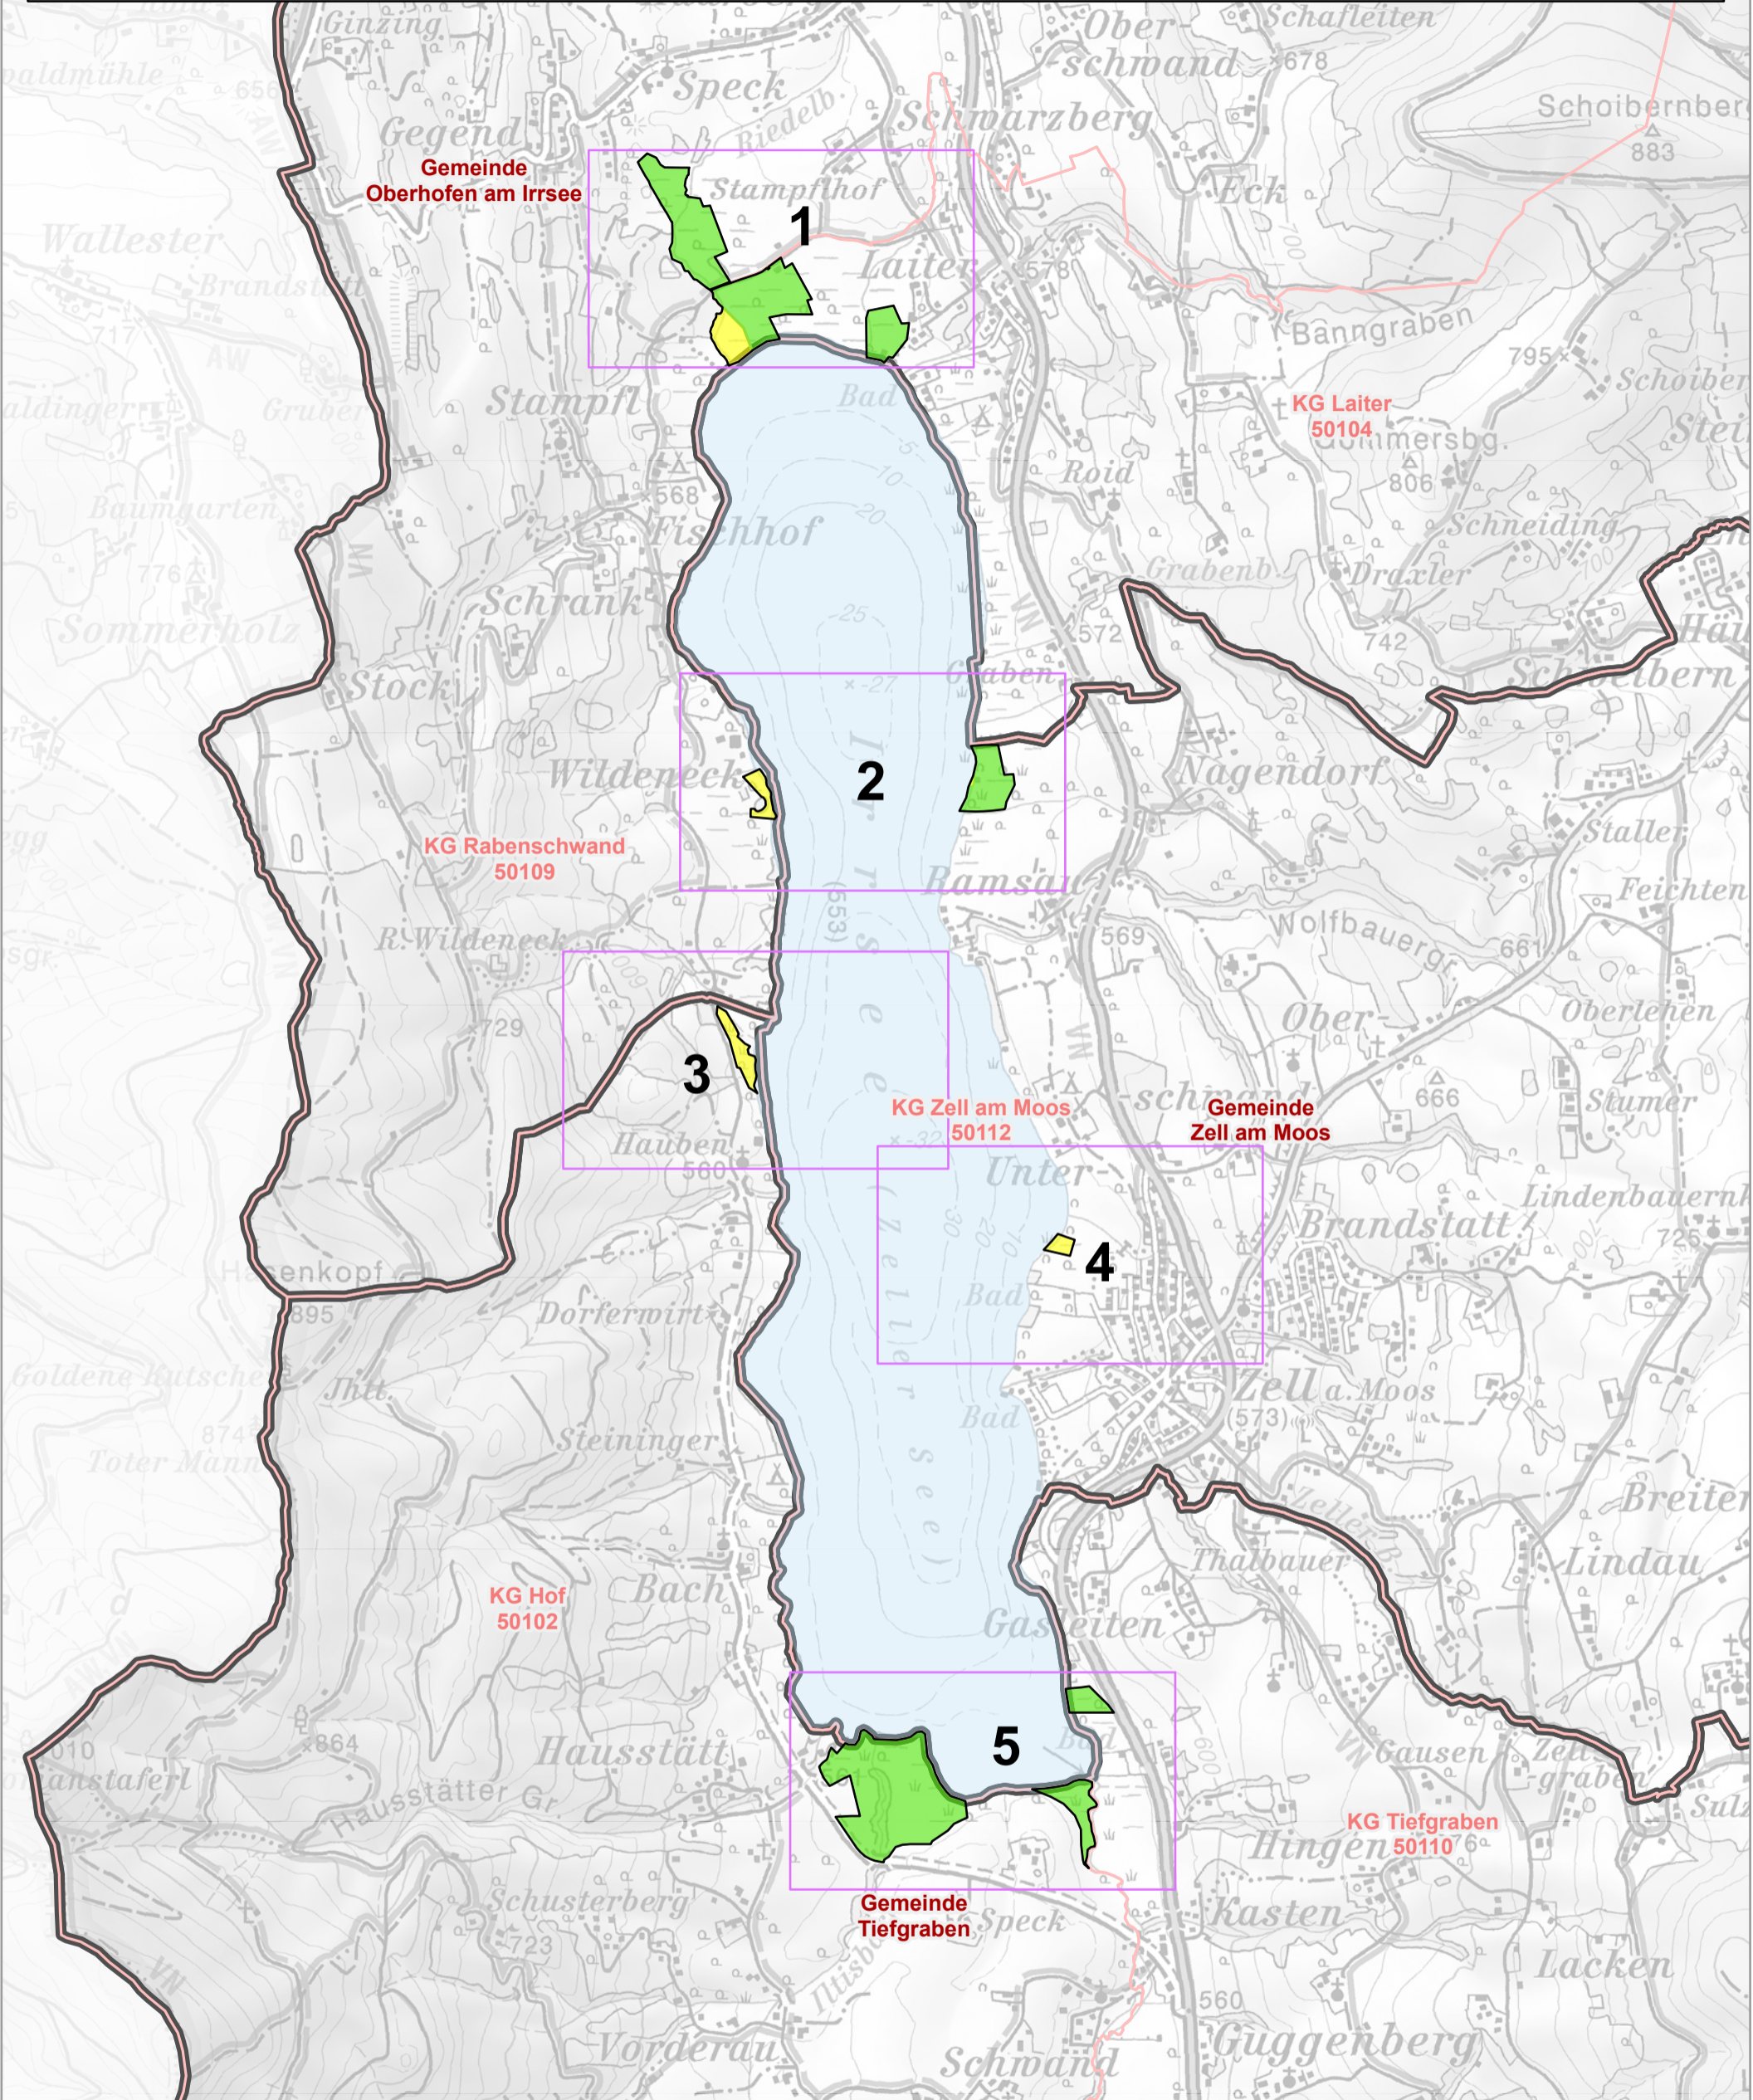

Anlage 1 zur Verordnung der Oö. Landesregierung, mit der das Gebiet „Mooswiesen Irrsee“ in den Gemeinden Oberhofen am Irrsee, Tiefgraben und Zell am Moos zum Europaschutzgebiet verordnet wird

**Europaschutzgebiet  
„Mooswiesen Irrsee“**

Anlage 1

ATS 3141000

- Legende:**
- Europaschutzgebiet
  - Zone A
  - Zone B
  - Blattschnitt
  - Katastralgemeindengrenzen
  - Gemeindengrenzen
  - Landesgrenze

Bearbeitung: Abteilung Naturschutz  
Datum: 14.02.2024  
Quellen: BEV (Stand 01.04.2023)  
DORIS (Orthofotos)