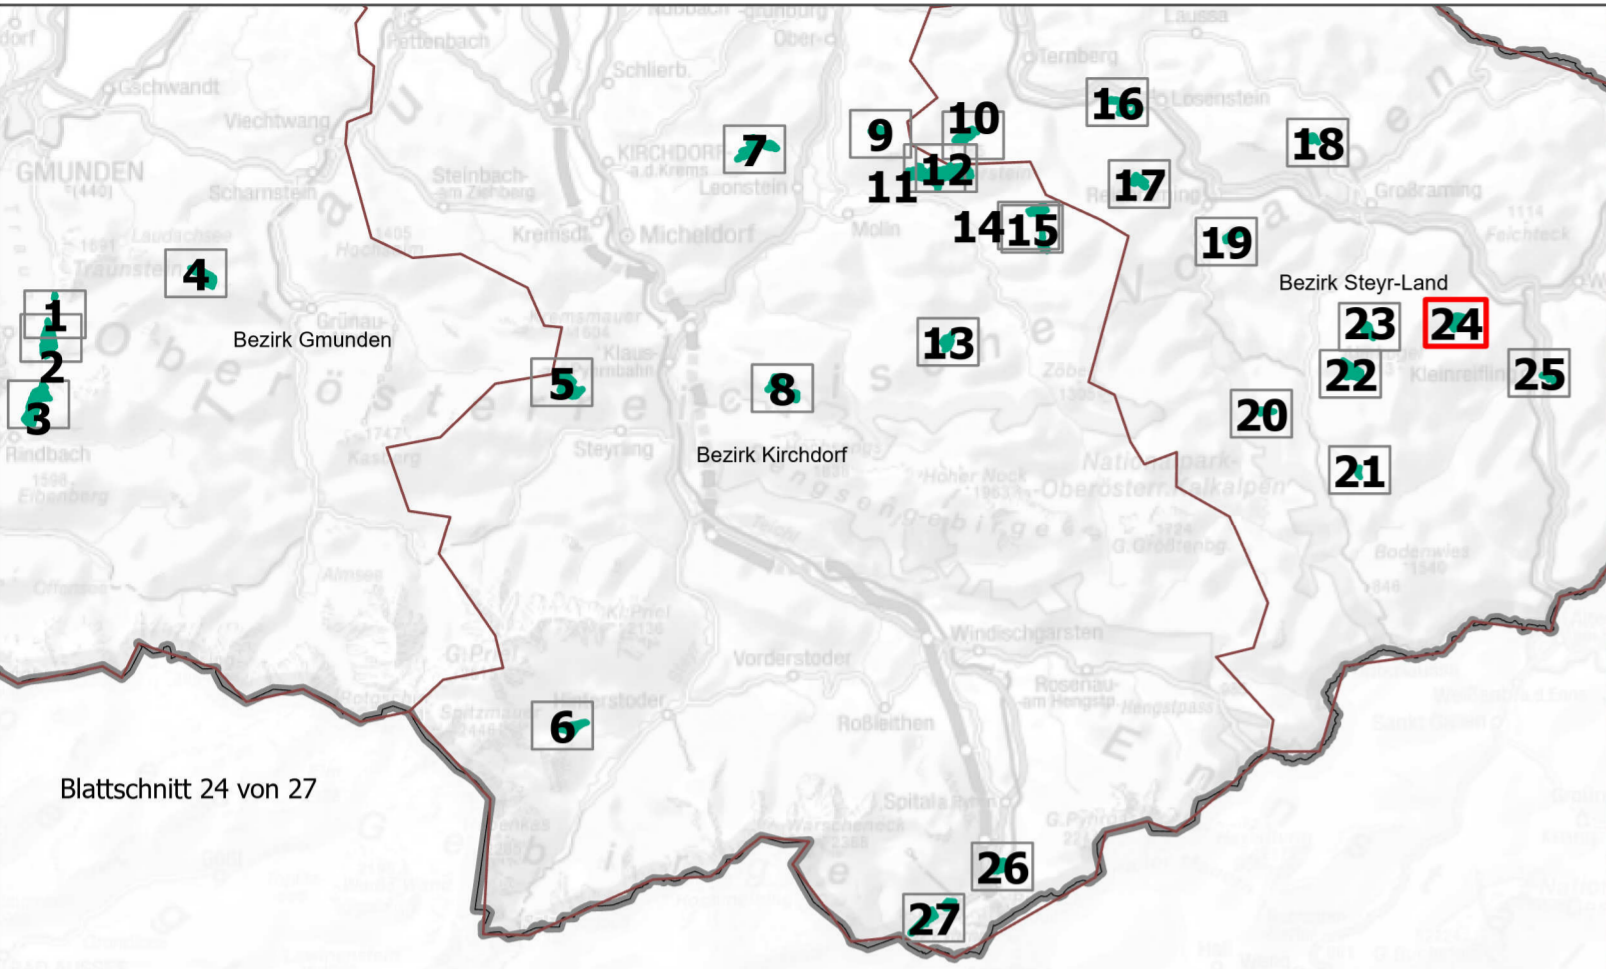

Anlage 2/24 zur Verordnung der Oö. Landesregierung, mit der die „Schluchtwälder der Steyr- und Ennstaler Voralpen“ als Europaschutzgebiet bezeichnet und mit der ein Landschaftspflegeplan für dieses Gebiet erlassen wird

**Europaschutzgebiet  
Schluchtwälder der Steyr- und  
Ennstaler Voralpen**

Anlage 2/24 von 27

AT3138000

- Legende:**
- Europaschutzgebiet
  - Zone A
  - Zone B
  - Zone C
  - Zone D=Residualzone
  - Grundstücke
  - Blattschnitt
  - Katastralgemeindegrenzen
  - Gemeindegrenzen
  - Landesgrenze

Abteilung Naturschutz  
Datum: 07.06.2023  
Quellen: BEV (Stand 01.10.2022)  
DORIS (Orthofotos)