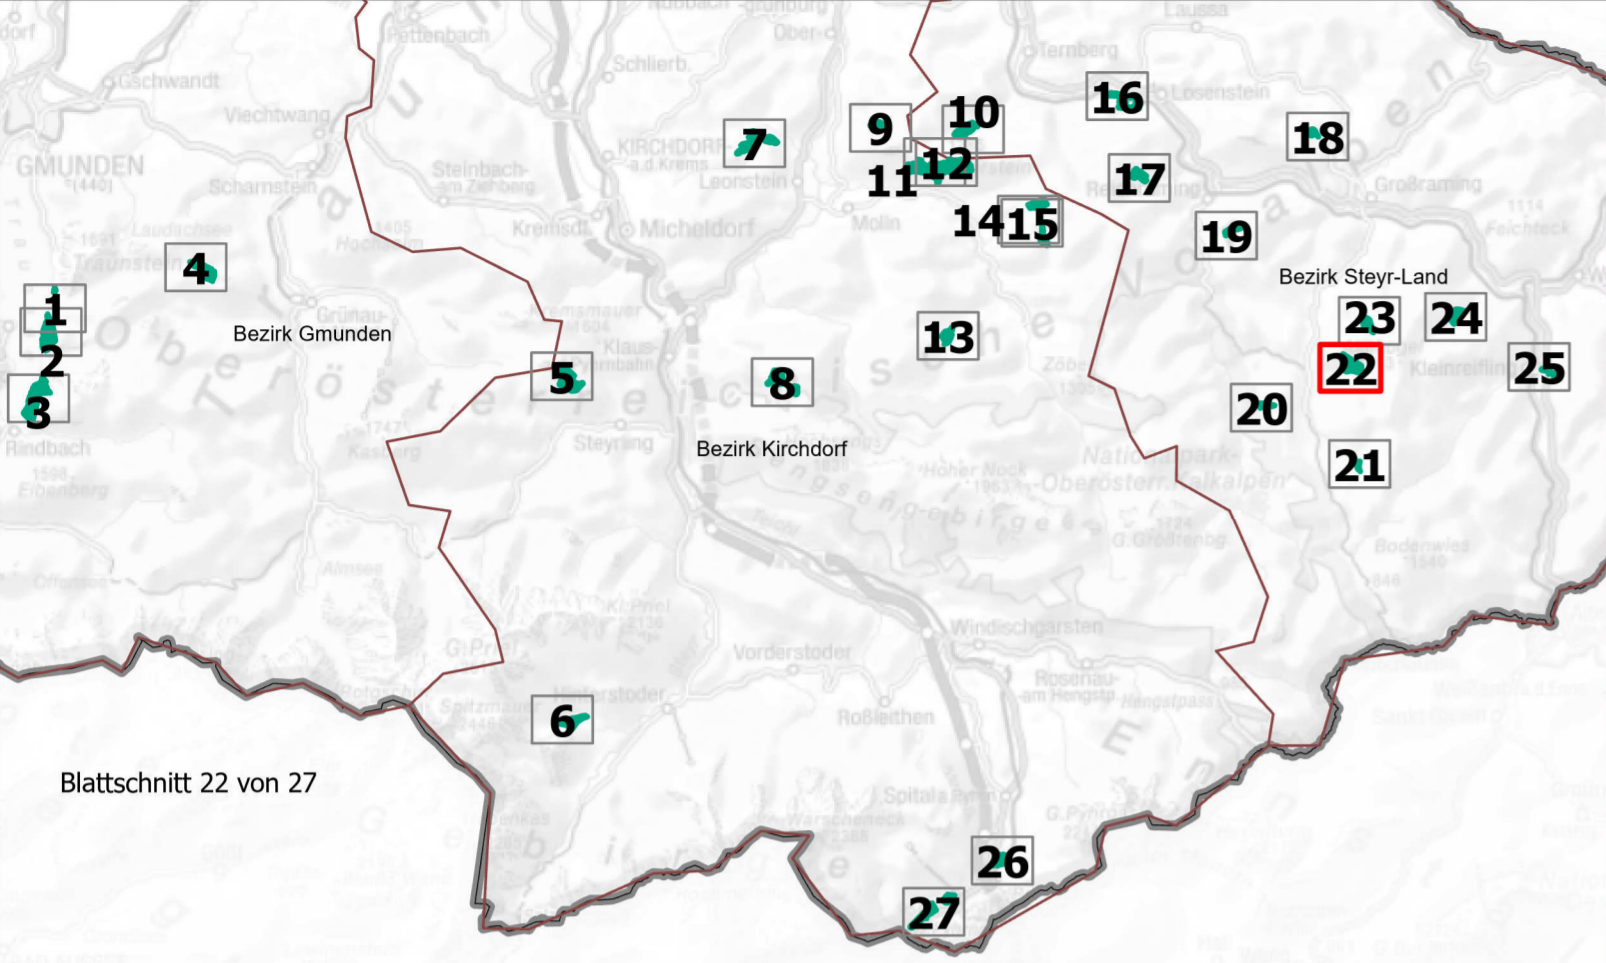

Anlage 2/22 zur Verordnung der Oö. Landesregierung, mit der die „Schluchtwälder der Steyr- und Ennstaler Voralpen“ als Europaschutzgebiet bezeichnet und mit der ein Landschaftspflegeplan für dieses Gebiet erlassen wird

**Europaschutzgebiet
Schluchtwälder der Steyr- und
Ennstaler Voralpen**

Anlage 2/22 von 27

AT3138000

- Legende:**
- Europaschutzgebiet
 - Zone A
 - Zone B
 - Zone C
 - Zone D=Residualzone
 - Grundstücke
 - Blattschnitt
 - Katastralgemeindegrenzen
 - Gemeindegrenzen
 - Landesgrenze

Abteilung Naturschutz
Datum: 07.06.2023
Quellen: BEV (Stand 01.10.2022)
DORIS (Orthofotos)